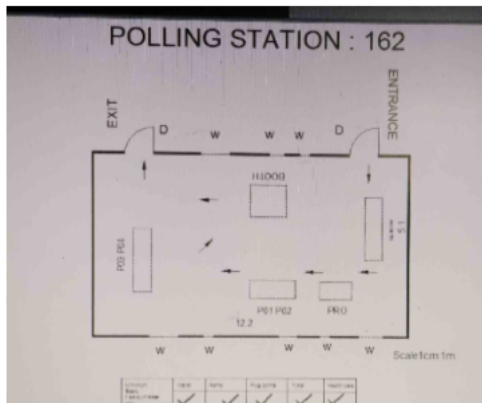

Google Map View

Polling Station Building Front View

Polling Station Front View

Cad View

Key MAP View

1	ULS1327634	பெயர் : நாகம்மாள் கணவர் பெயர் : அழகப்பன் வீட்டு எண் : 1 வயது : 70 பாலினம் : பெண்	Photo is available	2	ULS1431444	பெயர் : போதுமணி கணவர் பெயர் : பாலகிருஷ்ணன் வீட்டு எண் : 1 வயது : 37 பாலினம் : பெண்	Photo is available	3	ULS1327576	பெயர் : நதீஸ்வரி கணவர் பெயர் : சதீஸ்குமார் வீட்டு எண் : 2 வயது : 30 பாலினம் : பெண்	Photo is available
4	LLT1730944	பெயர் : மாரியம்மாள் கணவர் பெயர் : முத்துப்பாண்டி வீட்டு எண் : 2-4 வயது : 45 பாலினம் : பெண்	Photo is available	5	LLT1730860	பெயர் : செல்வி கணவர் பெயர் : காந்தரி வீட்டு எண் : 2-21 வயது : 41 பாலினம் : பெண்	Photo is available	6	LLT1730654	பெயர் : திருமால் தந்தை பெயர் : ராமசாமி வீட்டு எண் : 2-23 வயது : 61 பாலினம் : ஆண்	Photo is available
7	LLT1730837	பெயர் : மூக்கம்மாள் கணவர் பெயர் : திருமால் வீட்டு எண் : 2-23 வயது : 52 பாலினம் : பெண்	Photo is available	8	LLT1731363	பெயர் : லட்சுமி கணவர் பெயர் : சின்னச்சாமி வீட்டு எண் : 2-24 வயது : 55 பாலினம் : பெண்	Photo is available	9	LLT1730811	பெயர் : நேரு தந்தை பெயர் : கருப்பணன் வீட்டு எண் : 2-29 வயது : 57 பாலினம் : ஆண்	Photo is available
10	LLT1730852	பெயர் : லட்சுமி கணவர் பெயர் : நேரு வீட்டு எண் : 2-29 வயது : 53 பாலினம் : பெண்	Photo is available	11	ULS2082618	பெயர் : சின்னமுத்து கணவர் பெயர் : சிவகவி வீட்டு எண் : 2-105 வயது : 84 பாலினம் : பெண்	Photo is available	12	ULS2082642	பெயர் : ஈஸ்வரி கணவர் பெயர் : காமராஜ் வீட்டு எண் : 2-114 வயது : 47 பாலினம் : பெண்	Photo is available
13	ULS2082659	பெயர் : ஜோதி கணவர் பெயர் : பால்ராசு வீட்டு எண் : 2-115 வயது : 59 பாலினம் : பெண்	Photo is available	14	LLT3552627	பெயர் : தங்கேஸ்வரன் தந்தை பெயர் : தங்கராசசெட்டியார் வீட்டு எண் : 2-116 வயது : 60 பாலினம் : ஆண்	Photo is available	15	ULS2082667	பெயர் : போதுமணி கணவர் பெயர் : ராஜா வீட்டு எண் : 2-127 வயது : 57 பாலினம் : பெண்	Photo is available
16	ULS2082675	பெயர் : பாலம்மாள் தந்தை பெயர் : காமாட்சிசெட்டியார் வீட்டு எண் : 2-127 வயது : 53 பாலினம் : பெண்	Photo is available	17	ULS2082691	பெயர் : ராமச்சந்திரன் தந்தை பெயர் : சுப்பிரமணி வீட்டு எண் : 3-28 வயது : 53 பாலினம் : ஆண்	Photo is available	18	ULS1362565	பெயர் : முருகன் தந்தை பெயர் : ராமர் வீட்டு எண் : 3-117-117 வயது : 45 பாலினம் : ஆண்	Photo is available
19	ULS1527795	பெயர் : தினேஷ் குமார் தந்தை பெயர் : நாகராஜ் வீட்டு எண் : 3-153, வயது : 25 பாலினம் : ஆண்	Photo is available	20	ULS1463546	பெயர் : கௌசல்யா தந்தை பெயர் : அண்ணாத்துரை வீட்டு எண் : 3-164-164 வயது : 26 பாலினம் : பெண்	Photo is available	21	ULS1463553	பெயர் : நதியா கணவர் பெயர் : பாண்டி வீட்டு எண் : 3-191-பி வயது : 32 பாலினம் : பெண்	Photo is available
22	ULS0465799	பெயர் : மனோன்மணி தந்தை பெயர் : சடையாண்டி வீட்டு எண் : 4 வயது : 36 பாலினம் : பெண்	Photo is available	23	ULS0465849	பெயர் : குணசேகரன் தந்தை பெயர் : பால்துரை வீட்டு எண் : 4-26 வயது : 37 பாலினம் : ஆண்	Photo is available	24	ULS1362607	பெயர் : செல்லமணி கணவர் பெயர் : ராமதாஸ் வீட்டு எண் : 5 வயது : 29 பாலினம் : பெண்	Photo is available
25	ULS1327527	பெயர் : காந்தி தந்தை பெயர் : ராமசாமி வீட்டு எண் : 5-11 வயது : 80 பாலினம் : ஆண்	Photo is available	26	ULS1327550	பெயர் : அன்னமயில் கணவர் பெயர் : காந்தி வீட்டு எண் : 5-11 வயது : 67 பாலினம் : பெண்	Photo is available	27	ULS1487750	பெயர் : கணேசன் தந்தை பெயர் : பழனிசாமி வீட்டு எண் : 08 வயது : 28 பாலினம் : ஆண்	Photo is available
28	ULS1487743	பெயர் : பார்வதி தந்தை பெயர் : பழனிசாமி வீட்டு எண் : 09 வயது : 25 பாலினம் : பெண்	Photo is available	29	ULS1253582	பெயர் : சின்னம்மாள் தாயின் பெயர் : நாகவேலு வீட்டு எண் : 10 வயது : 32 பாலினம் : பெண்	Photo is available	30	ULS1450501	பெயர் : தேன்மொழி கணவர் பெயர் : பவுன்ராஜ் வீட்டு எண் : 10-24 வயது : 26 பாலினம் : பெண்	Photo is available