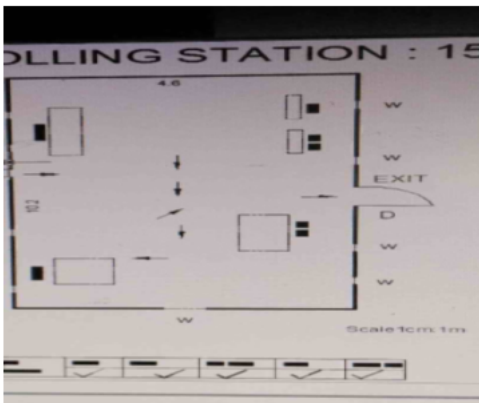

Cad View

Key MAP View