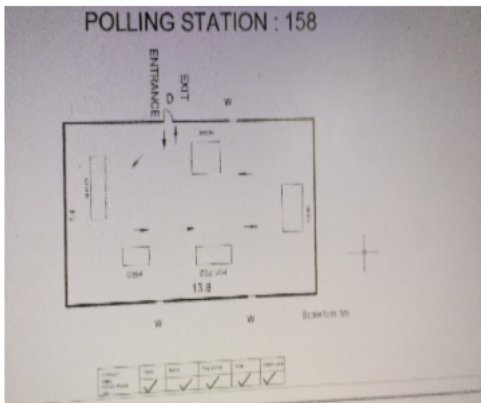

Cad View

Key MAP View