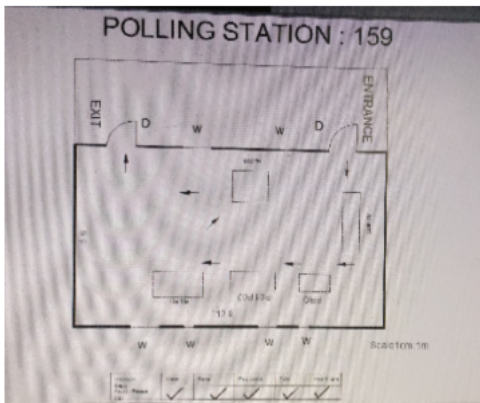

Cad View

Key MAP View