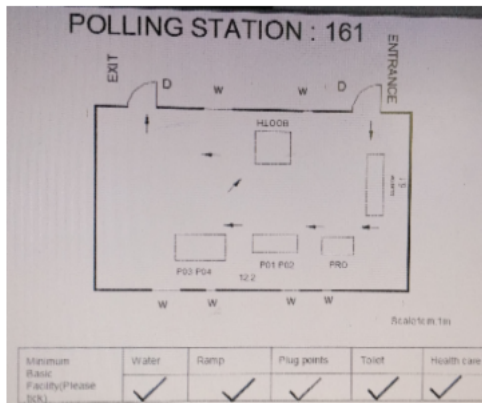

Cad View

Key MAP View