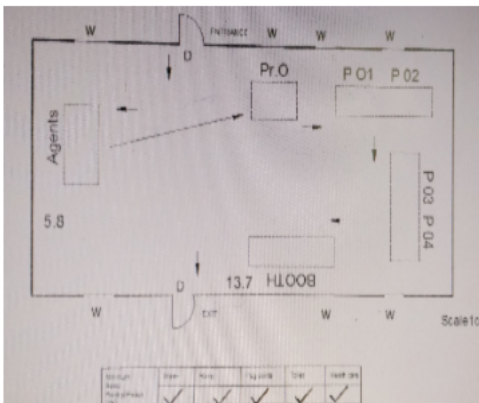

வாக்காளர் பதிவு அலுவலரின்
கையொப்பம்

Nazri Naksha

Google Map View

Polling Station Building Front View

Polling Station Front View

Cad View

Key MAP View

| | | | | | |
|---|------------|---|------------|---|------------|
| 1 பெயர் : ரமேஷ் தந்தை பெயர்: அய்யாவு வீட்டு எண் : 1 வயது : 52 பாலினம் : ஆண் Photo is available | ULS0170613 | 2 பெயர் : ரேணுகா கணவர் பெயர்: பாண்டி வீட்டு எண் : 1 வயது : 34 பாலினம் : பெண் Photo is available | ULS2519924 | 3 பெயர் : தேவி கணவர் பெயர்: பழனிவேல் வீட்டு எண் : 01 வயது : 32 பாலினம் : பெண் Photo is available | ULS1531110 |
| 4 பெயர் : செல்வம் தந்தை பெயர்: முருகன் வீட்டு எண் : 1 வயது : 32 பாலினம் : ஆண் Photo is available | ULS1535251 | 5 பெயர் : விவேகா கணவர் பெயர்: பால்பாண்டி வீட்டு எண் : 1 வயது : 32 பாலினம் : பெண் Photo is available | ULS2218428 | 6 பெயர் : சின்னத்தம்பி தந்தை பெயர்: ராஜா வீட்டு எண் : 1 வயது : 32 பாலினம் : ஆண் Photo is available | ULS0838821 |
| 7 பெயர் : அபிநயா தந்தை பெயர்: போஸ் வீட்டு எண் : 1 வயது : 31 பாலினம் : பெண் Photo is available | ULS1259092 | 8 பெயர் : பேச்சியம்மாள் தந்தை பெயர்: கிருஷ்ணன் வீட்டு எண் : 1 வயது : 30 பாலினம் : பெண் Photo is available | ULS1531235 | 9 பெயர் : வினுகிருபா கணவர் பெயர்: ஆனைக்குட்டி வீட்டு எண் : 1 வயது : 29 பாலினம் : பெண் Photo is available | ULS1259100 |
| S 10 பெயர் : அஜித் தந்தை பெயர்: முருகன் வீட்டு எண் : 1 வயது : 28 பாலினம் : ஆண் DELETED Photo is available | ULS1259746 | 11 பெயர் : சரவணன் தந்தை பெயர்: முருகன் வீட்டு எண் : 1 வயது : 27 பாலினம் : ஆண் Photo is available | ULS2218519 | 12 பெயர் : கணபதி தந்தை பெயர்: சுப்பிரமணி வீட்டு எண் : 1 வயது : 26 பாலினம் : ஆண் Photo is available | ULS1535293 |
| 13 பெயர் : நாகஜோதி கணவர் பெயர்: பாலமுருகன் வீட்டு எண் : 1 வயது : 26 பாலினம் : பெண் Photo is available | ULS2218352 | 14 பெயர் : அஜீத் தந்தை பெயர்: சுப்பிரமணி வீட்டு எண் : 01 வயது : 25 பாலினம் : ஆண் Photo is available | ULS1531250 | 15 பெயர் : பிருந்தா தந்தை பெயர்: ஆனமலை வீட்டு எண் : 01 வயது : 25 பாலினம் : பெண் Photo is available | ULS1531441 |
| 16 பெயர் : தேவபிரபகர் தந்தை பெயர்: ஆனமலை வீட்டு எண் : 1 வயது : 25 பாலினம் : ஆண் Photo is available | ULS1533447 | 17 பெயர் : மணிகண்டன் தாயின் பெயர்: வளர்மதி வீட்டு எண் : 1 வயது : 25 பாலினம் : ஆண் Photo is available | ULS2218196 | 18 பெயர் : சஞ்சய் தந்தை பெயர்: நாகமலை வீட்டு எண் : 1 வயது : 22 பாலினம் : ஆண் Photo is available | ULS2463875 |
| 19 பெயர் : சசிகலா தந்தை பெயர்: கணேசன் வீட்டு எண் : 1 வயது : 22 பாலினம் : பெண் Photo is available | ULS2527919 | 20 பெயர் : அம்மு மு கணவர் பெயர்: அமல் ராஜ் வா வீட்டு எண் : 1 வயது : 22 பாலினம் : பெண் Photo is available | ULS2645018 | 21 பெயர் : வர்ஷனா கணவர் பெயர்: சின்னத்தம்பி வீட்டு எண் : 1 வயது : 21 பாலினம் : பெண் Photo is available | ULS2527943 |
| 22 பெயர் : சந்தோஷ் தந்தை பெயர்: முத்துமாரி வீட்டு எண் : 1 வயது : 20 பாலினம் : ஆண் Photo is available | ULS2528057 | 23 பெயர் : விஜயபாரதி தந்தை பெயர்: தவமணி வீட்டு எண் : 1 வயது : 20 பாலினம் : ஆண் Photo is available | ULS2528073 | 24 பெயர் : மதன்குமார் ஆ தாயின் பெயர்: நந்தினி வீட்டு எண் : 01 வயது : 19 பாலினம் : ஆண் Photo is available | ULS2638815 |
| 25 பெயர் : குருவம்மாள் கணவர் பெயர்: சுப்புநாயக்கர் வீட்டு எண் : 1-B8 வயது : 81 பாலினம் : பெண் Photo is available | ULS1947969 | 26 பெயர் : வெள்ளையம்மாள் கணவர் பெயர்: இராமசாமி வீட்டு எண் : 1-B8 வயது : 76 பாலினம் : பெண் Photo is available | ULS1947977 | 27 பெயர் : வசந்தா கணவர் பெயர்: ராசு வீட்டு எண் : 1-B8 வயது : 55 பாலினம் : பெண் Photo is available | LLT1763424 |
| 28 பெயர் : மீனா இதரர் பெயர்: ராசு வீட்டு எண் : 1-B8 வயது : 54 பாலினம் : பெண் Photo is available | LLT1763416 | 29 பெயர் : ஜீவா கணவர் பெயர்: முருகன் வீட்டு எண் : 2 வயது : 40 பாலினம் : பெண் Photo is available | ULS2618809 | 30 பெயர் : நாகலெட்சுமி கணவர் பெயர்: ரமேஷ் வீட்டு எண் : 2 வயது : 37 பாலினம் : பெண் Photo is available | ULS1057413 |