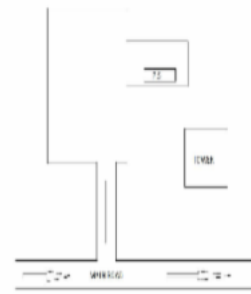

Google Map View

Polling Station Building Front View

Polling Station Front View

Cad View

Key MAP View

1 பெயர் : ஐவகர் தந்தை பெயர்: பாண்டி வீட்டு எண் : 00 வயது : 26 பாலினம் : ஆண் Photo is available	ULS2372134	2 பெயர் : வினோபா சி கணவர் பெயர்: பொம்மையன் வீட்டு எண் : 0 வயது : 20 பாலினம் : பெண் Photo is available	ULS2570976	3 பெயர் : கிருஷ்ணம்மாள் கணவர் பெயர்: துரைச்சாமி வீட்டு எண் : 1 வயது : 69 பாலினம் : பெண் Photo is available	ULS1965367
4 பெயர் : அர்சுணன் தந்தை பெயர்: துரைச்சாமி வீட்டு எண் : 1 வயது : 67 பாலினம் : ஆண் Photo is available	ULS1965375	5 பெயர் : ஈஸ்வரி கணவர் பெயர்: அர்சுணன் வீட்டு எண் : 1 வயது : 62 பாலினம் : பெண் Photo is available	ULS1965383	6 பெயர் : முத்துகருப்பாயி கணவர் பெயர்: முத்துமாணிக்கம் வீட்டு எண் : 1 வயது : 62 பாலினம் : பெண் Photo is available	WBV0506600
7 பெயர் : மகாலட்சுமி கணவர் பெயர்: பொன்னுச்சாமி வீட்டு எண் : 1 வயது : 52 பாலினம் : பெண் Photo is available	ULS1260793	8 பெயர் : சுந்தர்ராஜ் தந்தை பெயர்: அழகர் சேர்வை வீட்டு எண் : 1 வயது : 49 பாலினம் : ஆண் Photo is available	ULS1260603	9 பெயர் : முத்துகணேசன் தந்தை பெயர்: சங்கரபாண்டியன் வீட்டு எண் : 1 வயது : 46 பாலினம் : ஆண் Photo is available	ULS1260892
# 10 பெயர் : அய்யனன் தந்தை பெயர்: அர்சுணன் வீட்டு எண் : 1 வயது : 39 பாலினம் : ஆண் Photo is available	ULS0320705	11 பெயர் : தவப்பிரியா கணவர் பெயர்: லட்சுமணன் வீட்டு எண் : 1 வயது : 37 பாலினம் : பெண் Photo is available	ULS1363464	12 பெயர் : தனபாக்கியம் கணவர் பெயர்: சுரேஷ் வீட்டு எண் : 1 வயது : 36 பாலினம் : பெண் Photo is available	ULS0702126
13 பெயர் : நாகம்மாள் தந்தை பெயர்: பயிரக்கவுண்டர் வீட்டு எண் : 1 வயது : 35 பாலினம் : பெண் Photo is available	ULS1260678	S2 14 பெயர் : கார்த்திக் தந்தை பெயர்: பாண்டியன் வீட்டு எண் : 1 வயது : 33 பாலினம் : ஆண் Photo is available	ULS1260652	15 பெயர் : மத்யழகன் தந்தை பெயர்: முருகன் வீட்டு எண் : 1 வயது : 32 பாலினம் : ஆண் Photo is available	ULS0702076
16 பெயர் : பானுமதி கணவர் பெயர்: ராஜா வீட்டு எண் : 1 வயது : 31 பாலினம் : பெண் Photo is available	ULS1260769	17 பெயர் : மனோஜ்குமார் தந்தை பெயர்: தங்கவேல் வீட்டு எண் : 1 வயது : 31 பாலினம் : ஆண் Photo is available	ULS0702084	18 பெயர் : வினோத்செல்வம் தந்தை பெயர்: குருசாமி வீட்டு எண் : 1 வயது : 29 பாலினம் : ஆண் Photo is available	ULS1260777
19 பெயர் : ராஜகுமார் தந்தை பெயர்: ராஜா வீட்டு எண் : 1 வயது : 28 பாலினம் : ஆண் Photo is available	ULS1260819	20 பெயர் : சந்ரு தந்தை பெயர்: பரமசிவம் வீட்டு எண் : 1 வயது : 28 பாலினம் : ஆண் Photo is available	ULS1260876	21 பெயர் : நாச்சம்மாள் கணவர் பெயர்: முருகன் வீட்டு எண் : 1 வயது : 28 பாலினம் : பெண் Photo is available	ULS1328996
22 பெயர் : கந்தவேல் தந்தை பெயர்: ராமசாமி வீட்டு எண் : 1 வயது : 27 பாலினம் : ஆண் Photo is available	ULS1432426	23 பெயர் : மசாணி கணவர் பெயர்: பாண்டிஸ்வரன் வீட்டு எண் : 1 வயது : 27 பாலினம் : பெண் Photo is available	ULS1512409	S 24 பெயர் : தீபா தந்தை பெயர்: மகாராஜன் வீட்டு எண் : 1 வயது : 26 பாலினம் : பெண் Photo is available	ULS1512458
25 பெயர் : முத்து பாண்டி தந்தை பெயர்: குமார் வீட்டு எண் : 1 வயது : 19 பாலினம் : ஆண் Photo is available	ULS2645067	26 பெயர் : யுவன்சங்கர் தந்தை பெயர்: பாண்டிகண்ணன் வீட்டு எண் : 1 வயது : 19 பாலினம் : ஆண் Photo is available	ULS2651586	27 பெயர் : சூர்யா தந்தை பெயர்: ரவிகுமார் வீட்டு எண் : 1\2 வயது : 24 பாலினம் : ஆண் Photo is available	ULS2252047
28 பெயர் : பாலகிருஷ்ணன் தந்தை பெயர்: பால்பாண்டி வீட்டு எண் : 1\2 வயது : 24 பாலினம் : ஆண் Photo is available	ULS2251791	29 பெயர் : மனோஜ்குமார் தந்தை பெயர்: மகாராஜன் வீட்டு எண் : 1\2 வயது : 24 பாலினம் : ஆண் Photo is available	ULS2251775	30 பெயர் : முத்துக்குமார் தந்தை பெயர்: கணேசன் வீட்டு எண் : 1\2 வயது : 24 பாலினம் : ஆண் Photo is available	ULS2252039