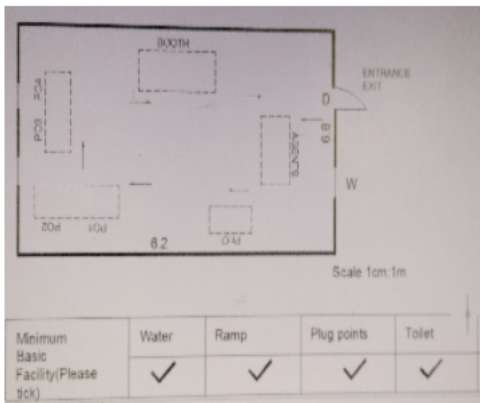

Google Map View

Polling Station Building Front View

Polling Station Front View

Cad View

Key MAP View

1 பெயர் : ஐவகர் தந்தை பெயர்: பாண்டி வீட்டு எண் : 00 வயது : 26 பாலினம் : ஆண் Photo is available	ULS2372134	2 பெயர் : வினோபா சி கணவர் பெயர்: பொம்மையன் வீட்டு எண் : 0 வயது : 20 பாலினம் : பெண் Photo is available	ULS2570976	3 பெயர் : கிருஷ்ணம்மாள் கணவர் பெயர்: துரைச்சாமி வீட்டு எண் : 1 வயது : 69 பாலினம் : பெண் Photo is available	ULS1965367
4 பெயர் : அர்சுணன் தந்தை பெயர்: துரைச்சாமி வீட்டு எண் : 1 வயது : 67 பாலினம் : ஆண் Photo is available	ULS1965375	5 பெயர் : ஈஸ்வரி கணவர் பெயர்: அர்சுணன் வீட்டு எண் : 1 வயது : 62 பாலினம் : பெண் Photo is available	ULS1965383	6 பெயர் : முத்துகருப்பாயி கணவர் பெயர்: முத்துமாணிக்கம் வீட்டு எண் : 1 வயது : 62 பாலினம் : பெண் Photo is available	WBV0506600
7 பெயர் : மகாலட்சுமி கணவர் பெயர்: பொன்னுச்சாமி வீட்டு எண் : 1 வயது : 52 பாலினம் : பெண் Photo is available	ULS1260793	8 பெயர் : சுந்தர்ராஜ் தந்தை பெயர்: அழகர் சேர்வை வீட்டு எண் : 1 வயது : 49 பாலினம் : ஆண் Photo is available	ULS1260603	9 பெயர் : முத்துகணேசன் தந்தை பெயர்: சங்கரபாண்டியன் வீட்டு எண் : 1 வயது : 46 பாலினம் : ஆண் Photo is available	ULS1260892
# 10 பெயர் : அய்யனன் தந்தை பெயர்: அர்சுணன் வீட்டு எண் : 1 வயது : 39 பாலினம் : ஆண் Photo is available	ULS0320705	11 பெயர் : தவப்பிரியா கணவர் பெயர்: லட்சுமணன் வீட்டு எண் : 1 வயது : 37 பாலினம் : பெண் Photo is available	ULS1363464	12 பெயர் : தனபாக்கியம் கணவர் பெயர்: சுரேஷ் வீட்டு எண் : 1 வயது : 36 பாலினம் : பெண் Photo is available	ULS0702126
13 பெயர் : நாகம்மாள் தந்தை பெயர்: பயிரக்கவுண்டர் வீட்டு எண் : 1 வயது : 35 பாலினம் : பெண் Photo is available	ULS1260678	S2 14 பெயர் : கார்த்திக் தந்தை பெயர்: பாண்டியன் வீட்டு எண் : 1 வயது : 33 பாலினம் : ஆண் Photo is available	ULS1260652	15 பெயர் : மத்யழகன் தந்தை பெயர்: முருகன் வீட்டு எண் : 1 வயது : 32 பாலினம் : ஆண் Photo is available	ULS0702076
16 பெயர் : பானுமதி கணவர் பெயர்: ராஜா வீட்டு எண் : 1 வயது : 31 பாலினம் : பெண் Photo is available	ULS1260769	17 பெயர் : மனோஜ்குமார் தந்தை பெயர்: தங்கவேல் வீட்டு எண் : 1 வயது : 31 பாலினம் : ஆண் Photo is available	ULS0702084	18 பெயர் : வினோத்செல்வம் தந்தை பெயர்: குருசாமி வீட்டு எண் : 1 வயது : 29 பாலினம் : ஆண் Photo is available	ULS1260777
19 பெயர் : ராஜகுமார் தந்தை பெயர்: ராஜா வீட்டு எண் : 1 வயது : 28 பாலினம் : ஆண் Photo is available	ULS1260819	20 பெயர் : சந்ரு தந்தை பெயர்: பரமசிவம் வீட்டு எண் : 1 வயது : 28 பாலினம் : ஆண் Photo is available	ULS1260876	21 பெயர் : நாச்சம்மாள் கணவர் பெயர்: முருகன் வீட்டு எண் : 1 வயது : 28 பாலினம் : பெண் Photo is available	ULS1328996
22 பெயர் : கந்தவேல் தந்தை பெயர்: ராமசாமி வீட்டு எண் : 1 வயது : 27 பாலினம் : ஆண் Photo is available	ULS1432426	23 பெயர் : மசாணி கணவர் பெயர்: பாண்டிஸ்வரன் வீட்டு எண் : 1 வயது : 27 பாலினம் : பெண் Photo is available	ULS1512409	S 24 பெயர் : தீபா தந்தை பெயர்: மகாராஜன் வீட்டு எண் : 1 வயது : 26 பாலினம் : பெண் Photo is available	ULS1512458
25 பெயர் : முத்து பாண்டி தந்தை பெயர்: குமார் வீட்டு எண் : 1 வயது : 19 பாலினம் : ஆண் Photo is available	ULS2645067	26 பெயர் : யுவன்சங்கர் தந்தை பெயர்: பாண்டிகண்ணன் வீட்டு எண் : 1 வயது : 19 பாலினம் : ஆண் Photo is available	ULS2651586	27 பெயர் : சூர்யா தந்தை பெயர்: ரவிகுமார் வீட்டு எண் : 1\2 வயது : 24 பாலினம் : ஆண் Photo is available	ULS2252047
28 பெயர் : பாலகிருஷ்ணன் தந்தை பெயர்: பால்பாண்டி வீட்டு எண் : 1\2 வயது : 24 பாலினம் : ஆண் Photo is available	ULS2251791	29 பெயர் : மனோஜ்குமார் தந்தை பெயர்: மகாராஜன் வீட்டு எண் : 1\2 வயது : 24 பாலினம் : ஆண் Photo is available	ULS2251775	30 பெயர் : முத்துக்குமார் தந்தை பெயர்: கணேசன் வீட்டு எண் : 1\2 வயது : 24 பாலினம் : ஆண் Photo is available	ULS2252039