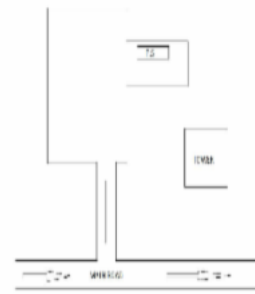

Cad View

Key MAP View