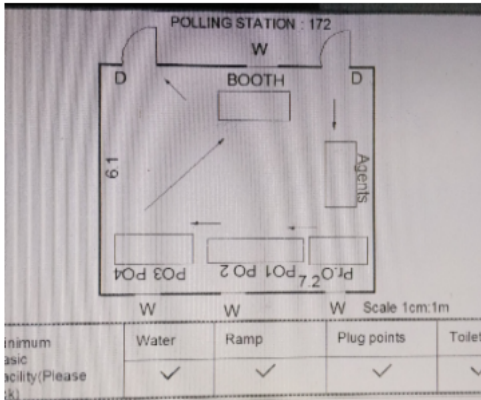

Cad View

Key MAP View