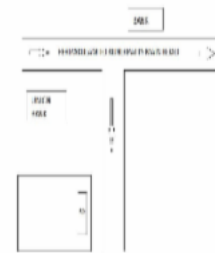

Cad View

Key MAP View