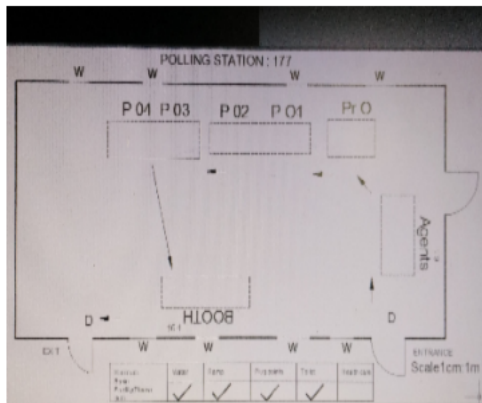

Cad View

Key MAP View