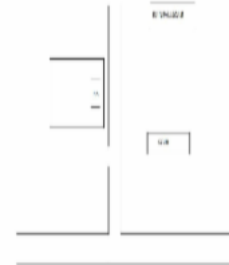

வாக்காளர் பதிவு அலுவலரின்
கையொப்பம்

Nazri Naksha

Google Map View

Polling Station Building Front View

Polling Station Front View

Cad View

Key MAP View

| | | | | | |
|---|------------|--|------------|---|------------|
| 1 பெயர் : பவித்ரா சீ தந்தை பெயர்: சீனிவாசன் வீட்டு எண் : 0 வயது : 21 பாலினம் : பெண் Photo is available | ULS2587004 | 2 பெயர் : ரா நாகராணி கணவர் பெயர்: ராஜசேகர் வீட்டு எண் : 01 வயது : 51 பாலினம் : பெண் Photo is available | ULS2621621 | 3 பெயர் : ராதிகா கணவர் பெயர்: காமராஜ் வீட்டு எண் : 1 வயது : 43 பாலினம் : பெண் Photo is available | ULS2621886 |
| 4 பெயர் : பெ ரா கோ அதீத்யாகிருஷ்ணா தந்தை பெயர்: பெ ரா கோபால் வீட்டு எண் : 01 வயது : 20 பாலினம் : ஆண் Photo is available | ULS2621928 | 5 பெயர் : வெ விஷ்வா தந்தை பெயர்: வெங்கடாசலம் வீட்டு எண் : 1 வார்டு வயது : 22 பாலினம் : ஆண் Photo is available | ULS2425239 | 6 பெயர் : ஆ லிங்கம்மாள் கணவர் பெயர்: கார்த்திகேயன் வீட்டு எண் : 2 வயது : 41 பாலினம் : பெண் Photo is available | ULS2621613 |
| 7 பெயர் : பரமேஸ்வரி கணவர் பெயர்: பாலமுருகன் வீட்டு எண் : 2-2-17 வயது : 28 பாலினம் : பெண் Photo is available | ULS1463876 | 8 பெயர் : சந்தானஜெய லட்சுமி கணவர் பெயர்: வேல்முருகன் வீட்டு எண் : 2-3-1 வயது : 71 பாலினம் : பெண் Photo is available | ULS1976299 | 9 பெயர் : கணேஷ்குமார் தந்தை பெயர்: வேல்முருகன் வீட்டு எண் : 2-3-1 வயது : 50 பாலினம் : ஆண் Photo is available | ULS1976307 |
| 10 பெயர் : பழனிவேலு தந்தை பெயர்: வேல்முருகன் வீட்டு எண் : 2-3-1 வயது : 45 பாலினம் : ஆண் Photo is available | LLT1819531 | 11 பெயர் : ராஜபுஷ்பம் கணவர் பெயர்: கணேஷ்குமார் வீட்டு எண் : 2-3-1 வயது : 38 பாலினம் : பெண் Photo is available | LLT3669181 | 12 பெயர் : சின்னசாமி தந்தை பெயர்: குருசாமி வீட்டு எண் : 2-3-3 வயது : 59 பாலினம் : ஆண் Photo is available | LLT3668837 |
| 13 பெயர் : கமலம் கணவர் பெயர்: சின்னசாமி வீட்டு எண் : 2-3-3 வயது : 54 பாலினம் : பெண் Photo is available | LLT1296227 | 14 பெயர் : முருகன் தந்தை பெயர்: பெரியசாமி வீட்டு எண் : 2-3-4 வயது : 65 பாலினம் : ஆண் Photo is available | ULS1976315 | 15 பெயர் : ராக்கம்மாள் கணவர் பெயர்: முருகன் வீட்டு எண் : 2-3-4 வயது : 61 பாலினம் : பெண் Photo is available | ULS0060244 |
| 16 பெயர் : பாண்டிச்செல்வம் தந்தை பெயர்: முருகன் வீட்டு எண் : 2-3-4 வயது : 41 பாலினம் : ஆண் Photo is available | ULS0172098 | 17 பெயர் : வேல்ராஜ் தந்தை பெயர்: சந்தப்பன் வீட்டு எண் : 2-3-6 வயது : 75 பாலினம் : ஆண் Photo is available | ULS0324053 | 18 பெயர் : பாணுமதி கணவர் பெயர்: வேல்ராஜ் வீட்டு எண் : 2-3-6 வயது : 68 பாலினம் : பெண் Photo is available | ULS1976323 |
| 19 பெயர் : பாலாஜி தந்தை பெயர்: கோபால் வீட்டு எண் : 2-3-7 வயது : 45 பாலினம் : ஆண் Photo is available | ULS0324160 | 20 பெயர் : கோபால் தந்தை பெயர்: செல்லையா வீட்டு எண் : 2-3-9 வயது : 56 பாலினம் : ஆண் Photo is available | ULS1976331 | 21 பெயர் : கார்த்திகா கணவர் பெயர்: சீனிவாசன் வீட்டு எண் : 2-3-10B வயது : 36 பாலினம் : பெண் Photo is available | ULS0324061 |
| 22 பெயர் : வேல்ராஜகோபால் தந்தை பெயர்: சேதுராமசாமி வீட்டு எண் : 2-3-11 வயது : 68 பாலினம் : ஆண் Photo is available | LLT3669371 | 23 பெயர் : சகிலா கணவர் பெயர்: வேல்ராஜகோபால் வீட்டு எண் : 2-3-11 வயது : 58 பாலினம் : பெண் Photo is available | LLT3669389 | 24 பெயர் : விஜயா கணவர் பெயர்: சிவராமன் வீட்டு எண் : 2-3-13 வயது : 61 பாலினம் : பெண் Photo is available | LLT1296110 |
| 25 பெயர் : கார்த்திகேயா தந்தை பெயர்: சிவராமன் வீட்டு எண் : 2-3-13 வயது : 44 பாலினம் : ஆண் Photo is available | LLT3669363 | 26 பெயர் : குப்புராஜ் தந்தை பெயர்: சிவராமன் வீட்டு எண் : 2-3-13 வயது : 40 பாலினம் : ஆண் Photo is available | LLT393298 | 27 பெயர் : விஜயலட்சுமி கணவர் பெயர்: கார்த்திகேயா வீட்டு எண் : 2-3-13 வயது : 38 பாலினம் : பெண் Photo is available | ULS0324079 |
| 28 பெயர் : பிச்சைமணி தந்தை பெயர்: சேதுராமசாமி வீட்டு எண் : 2-3-14 வயது : 71 பாலினம் : ஆண் Photo is available | ULS1976356 | 29 பெயர் : வசந்தா கணவர் பெயர்: பிச்சைமணி வீட்டு எண் : 2-3-14 வயது : 68 பாலினம் : பெண் Photo is available | ULS1976364 | 30 பெயர் : சண்முகம் தந்தை பெயர்: பிச்சைமணி வீட்டு எண் : 2-3-14 வயது : 40 பாலினம் : ஆண் Photo is available | LLT3669355 |