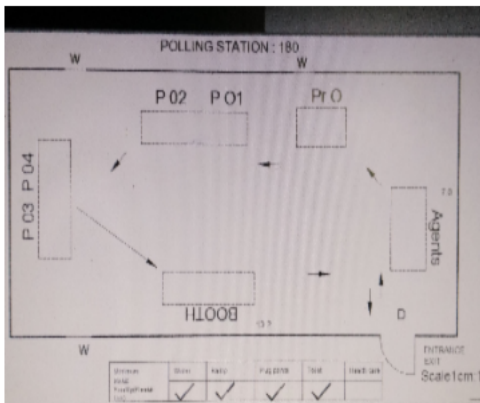

வாக்காளர் பதிவு அலுவலரின்
கையொப்பம்

Nazri Naksha

Google Map View

Polling Station Building Front View

Polling Station Front View

Cad View

Key MAP View

| | | | | | |
|---|------------|--|------------|---|------------|
| 1 பெயர் : பவித்ரா சீ தந்தை பெயர்: சீனிவாசன் வீட்டு எண் : 0 வயது : 21 பாலினம் : பெண் Photo is available | ULS2587004 | 2 பெயர் : ரா நாகராணி கணவர் பெயர்: ராஜசேகர் வீட்டு எண் : 01 வயது : 51 பாலினம் : பெண் Photo is available | ULS2621621 | 3 பெயர் : ராதிகா கணவர் பெயர்: காமராஜ் வீட்டு எண் : 1 வயது : 43 பாலினம் : பெண் Photo is available | ULS2621886 |
| 4 பெயர் : பெ ரா கோ அதீத்யாகிருஷ்ணா தந்தை பெயர்: பெ ரா கோபால் வீட்டு எண் : 01 வயது : 20 பாலினம் : ஆண் Photo is available | ULS2621928 | 5 பெயர் : வெ விஷ்வா தந்தை பெயர்: வெங்கடாசலம் வீட்டு எண் : 1 வார்டு வயது : 22 பாலினம் : ஆண் Photo is available | ULS2425239 | 6 பெயர் : ஆ லிங்கம்மாள் கணவர் பெயர்: கார்த்திகேயன் வீட்டு எண் : 2 வயது : 41 பாலினம் : பெண் Photo is available | ULS2621613 |
| 7 பெயர் : பரமேஸ்வரி கணவர் பெயர்: பாலமுருகன் வீட்டு எண் : 2-2-17 வயது : 28 பாலினம் : பெண் Photo is available | ULS1463876 | 8 பெயர் : சந்தானஜெய லட்சுமி கணவர் பெயர்: வேல்முருகன் வீட்டு எண் : 2-3-1 வயது : 71 பாலினம் : பெண் Photo is available | ULS1976299 | 9 பெயர் : கணேஷ்குமார் தந்தை பெயர்: வேல்முருகன் வீட்டு எண் : 2-3-1 வயது : 50 பாலினம் : ஆண் Photo is available | ULS1976307 |
| 10 பெயர் : பழனிவேலு தந்தை பெயர்: வேல்முருகன் வீட்டு எண் : 2-3-1 வயது : 45 பாலினம் : ஆண் Photo is available | LLT1819531 | 11 பெயர் : ராஜபுஷ்பம் கணவர் பெயர்: கணேஷ்குமார் வீட்டு எண் : 2-3-1 வயது : 38 பாலினம் : பெண் Photo is available | LLT3669181 | 12 பெயர் : சின்னசாமி தந்தை பெயர்: குருசாமி வீட்டு எண் : 2-3-3 வயது : 59 பாலினம் : ஆண் Photo is available | LLT3668837 |
| 13 பெயர் : கமலம் கணவர் பெயர்: சின்னசாமி வீட்டு எண் : 2-3-3 வயது : 54 பாலினம் : பெண் Photo is available | LLT1296227 | 14 பெயர் : முருகன் தந்தை பெயர்: பெரியசாமி வீட்டு எண் : 2-3-4 வயது : 65 பாலினம் : ஆண் Photo is available | ULS1976315 | 15 பெயர் : ராக்கம்மாள் கணவர் பெயர்: முருகன் வீட்டு எண் : 2-3-4 வயது : 61 பாலினம் : பெண் Photo is available | ULS0060244 |
| 16 பெயர் : பாண்டிச்செல்வம் தந்தை பெயர்: முருகன் வீட்டு எண் : 2-3-4 வயது : 41 பாலினம் : ஆண் Photo is available | ULS0172098 | 17 பெயர் : வேல்ராஜ் தந்தை பெயர்: சந்தப்பன் வீட்டு எண் : 2-3-6 வயது : 75 பாலினம் : ஆண் Photo is available | ULS0324053 | 18 பெயர் : பாணுமதி கணவர் பெயர்: வேல்ராஜ் வீட்டு எண் : 2-3-6 வயது : 68 பாலினம் : பெண் Photo is available | ULS1976323 |
| 19 பெயர் : பாலாஜி தந்தை பெயர்: கோபால் வீட்டு எண் : 2-3-7 வயது : 45 பாலினம் : ஆண் Photo is available | ULS0324160 | 20 பெயர் : கோபால் தந்தை பெயர்: செல்லையா வீட்டு எண் : 2-3-9 வயது : 56 பாலினம் : ஆண் Photo is available | ULS1976331 | 21 பெயர் : கார்த்திகா கணவர் பெயர்: சீனிவாசன் வீட்டு எண் : 2-3-10B வயது : 36 பாலினம் : பெண் Photo is available | ULS0324061 |
| 22 பெயர் : வேல்ராஜகோபால் தந்தை பெயர்: சேதுராமசாமி வீட்டு எண் : 2-3-11 வயது : 68 பாலினம் : ஆண் Photo is available | LLT3669371 | 23 பெயர் : சகிலா கணவர் பெயர்: வேல்ராஜகோபால் வீட்டு எண் : 2-3-11 வயது : 58 பாலினம் : பெண் Photo is available | LLT3669389 | 24 பெயர் : விஜயா கணவர் பெயர்: சிவராமன் வீட்டு எண் : 2-3-13 வயது : 61 பாலினம் : பெண் Photo is available | LLT1296110 |
| 25 பெயர் : கார்த்திகேயா தந்தை பெயர்: சிவராமன் வீட்டு எண் : 2-3-13 வயது : 44 பாலினம் : ஆண் Photo is available | LLT3669363 | 26 பெயர் : குப்புராஜ் தந்தை பெயர்: சிவராமன் வீட்டு எண் : 2-3-13 வயது : 40 பாலினம் : ஆண் Photo is available | LLT393298 | 27 பெயர் : விஜயலட்சுமி கணவர் பெயர்: கார்த்திகேயா வீட்டு எண் : 2-3-13 வயது : 38 பாலினம் : பெண் Photo is available | ULS0324079 |
| 28 பெயர் : பிச்சைமணி தந்தை பெயர்: சேதுராமசாமி வீட்டு எண் : 2-3-14 வயது : 71 பாலினம் : ஆண் Photo is available | ULS1976356 | 29 பெயர் : வசந்தா கணவர் பெயர்: பிச்சைமணி வீட்டு எண் : 2-3-14 வயது : 68 பாலினம் : பெண் Photo is available | ULS1976364 | 30 பெயர் : சண்முகம் தந்தை பெயர்: பிச்சைமணி வீட்டு எண் : 2-3-14 வயது : 40 பாலினம் : ஆண் Photo is available | LLT3669355 |