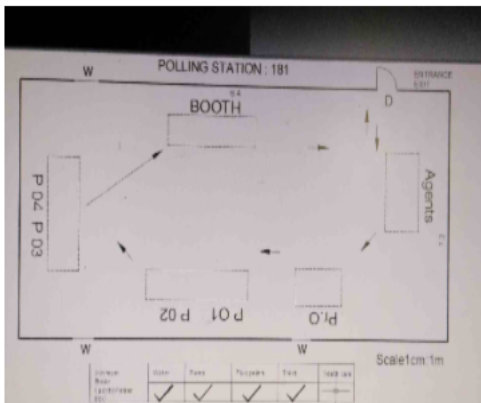

Cad View

Key MAP View