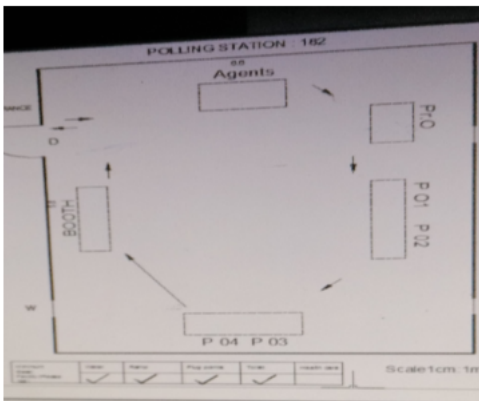

Google Map View

Polling Station Building Front View

Polling Station Front View

Cad View

Key MAP View

1 பெயர் : திவ்யா தந்தை பெயர்: கோவிந்தராஜ் வீட்டு எண் : 2/3-12 வயது : 27 பாலினம் : பெண் Photo is available	ULS2319002	2 பெயர் : சிவசுப்பிரமணியன் தந்தை பெயர்: வடிவேல் வீட்டு எண் : 3-2-5 வயது : 71 பாலினம் : ஆண் Photo is available	LLT3562857	3 பெயர் : ருக்மணி கணவர் பெயர்: சிவசுப்பிரமணியன் வீட்டு எண் : 3-2-5 வயது : 66 பாலினம் : பெண் Photo is available	ULS1981653
4 பெயர் : தியாகராஜன் தந்தை பெயர்: அழகர்சாமிசெட்டியார் வீட்டு எண் : 3-2-11 வயது : 92 பாலினம் : ஆண் Photo is available	ULS1981661	5 பெயர் : ராஜாமணி கணவர் பெயர்: தியாகராஜன் வீட்டு எண் : 3-2-11 வயது : 85 பாலினம் : பெண் Photo is available	ULS1981679	6 பெயர் : சுரேந்திரன் தந்தை பெயர்: சண்முகநாதன் வீட்டு எண் : 3-2-12 வயது : 67 பாலினம் : ஆண் Photo is available	LLT1285535
7 பெயர் : சுமதி கணவர் பெயர்: சுரேந்திரன் வீட்டு எண் : 3-2-12 வயது : 64 பாலினம் : பெண் Photo is available	ULS1981695	8 பெயர் : கார்த்திக் பாலாஜி தந்தை பெயர்: சுரேந்திரன் வீட்டு எண் : 3-2-12 வயது : 39 பாலினம் : ஆண் Photo is available	ULS0706127	9 பெயர் : விஜயபாஸ்கரன் தந்தை பெயர்: வெங்கடசாமி வீட்டு எண் : 3-2-14 வயது : 51 பாலினம் : ஆண் Photo is available	ULS1981752
10 பெயர் : பிரபா கணவர் பெயர்: விஜயபாஸ்கரன் வீட்டு எண் : 3-2-14 வயது : 43 பாலினம் : பெண் Photo is available	LLT1810753	11 பெயர் : பர்வதவர்த்தினி தந்தை பெயர்: வெங்கடசாமி வீட்டு எண் : 3-2-14 வயது : 43 பாலினம் : பெண் Photo is available	LLT1821230	12 பெயர் : ஜோதிலட்சுமி தந்தை பெயர்: சந்திரசேகரன் வீட்டு எண் : 3-2-14 வயது : 43 பாலினம் : பெண் Photo is available	LLT1821248
13 பெயர் : சர்வேஸ்வரன் தந்தை பெயர்: ராமலிங்கம் வீட்டு எண் : 3-2-16 வயது : 57 பாலினம் : ஆண் Photo is available	LLT1816040	14 பெயர் : சியாமளா கணவர் பெயர்: சர்வேஸ்வரன் வீட்டு எண் : 3-2-16 வயது : 52 பாலினம் : பெண் Photo is available	LLT1816032	15 பெயர் : சங்கரநாராயணன் தந்தை பெயர்: ராமலிங்கம் வீட்டு எண் : 3-2-16 வயது : 51 பாலினம் : ஆண் Photo is available	LLT1807007
16 பெயர் : கனகம் கணவர் பெயர்: வீரையா வீட்டு எண் : 3-2-20 வயது : 67 பாலினம் : பெண் Photo is available	LLT1814532	17 பெயர் : சிவக்குமார் தந்தை பெயர்: வீரையா வீட்டு எண் : 3-2-20 வயது : 48 பாலினம் : ஆண் Photo is available	LLT1815224	18 பெயர் : தனலட்சுமி கணவர் பெயர்: பத்மநாபன் வீட்டு எண் : 3-2-24 வயது : 71 பாலினம் : பெண் Photo is available	ULS1981778
19 பெயர் : வெங்கடசாமி தந்தை பெயர்: பத்மநாபன் வீட்டு எண் : 3-2-24 வயது : 49 பாலினம் : ஆண் Photo is available	ULS1981786	20 பெயர் : செல்வராஜ் தந்தை பெயர்: சின்னக்கோனார் வீட்டு எண் : 3-2-28 வயது : 75 பாலினம் : ஆண் Photo is available	ULS1981794	21 பெயர் : ராகினி கணவர் பெயர்: செல்வராஜ் வீட்டு எண் : 3-2-28 வயது : 68 பாலினம் : பெண் Photo is available	ULS1981802
22 பெயர் : பிரகாஷ் தந்தை பெயர்: செல்வராஜ் வீட்டு எண் : 3-2-28 வயது : 49 பாலினம் : ஆண் Photo is available	ULS1981810	23 பெயர் : முத்துலட்சுமி கணவர் பெயர்: மாரியப்பன் வீட்டு எண் : 3-2-29 வயது : 51 பாலினம் : பெண் Photo is available	LLT3562378	24 பெயர் : சங்கீதா தந்தை பெயர்: மாரியப்பன் வீட்டு எண் : 3-2-29 வயது : 30 பாலினம் : பெண் Photo is available	ULS0965111
25 பெயர் : முத்தையன் தந்தை பெயர்: ராமசாமிசெட்டியார் வீட்டு எண் : 3-2-30 வயது : 71 பாலினம் : ஆண் Photo is available	ULS1981828	26 பெயர் : ஜெயந்தி கணவர் பெயர்: முத்தையன் வீட்டு எண் : 3-2-30 வயது : 66 பாலினம் : பெண் Photo is available	LLT1312701	27 பெயர் : மாரியப்பன் தந்தை பெயர்: வெங்கிடாசலம் வீட்டு எண் : 3-2-30 வயது : 59 பாலினம் : ஆண் Photo is available	ULS0221655
28 பெயர் : பிரபு தந்தை பெயர்: முத்தையன் வீட்டு எண் : 3-2-30 வயது : 43 பாலினம் : ஆண் Photo is available	LLT1817063	Q 29 பெயர் : சுந்தரமகாலிங்கம் தந்தை பெயர்: சேதுராமன் வீட்டு எண் : 3-2-31 வயது : 67 பாலினம் : ஆண் Photo is available	ULS1981836	30 பெயர் : ஜெயந்தி கணவர் பெயர்: சுந்தரமகாலிங்கம் வீட்டு எண் : 3-2-31 வயது : 61 பாலினம் : பெண் Photo is available	ULS1981844