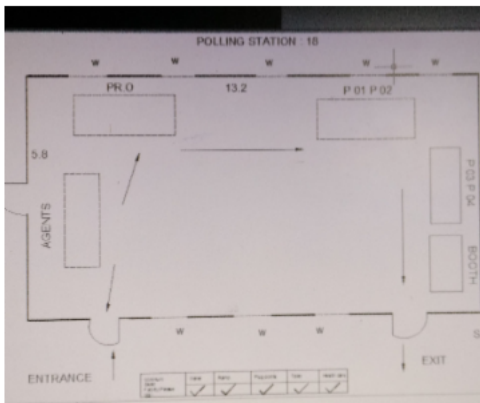

Google Map View

Polling Station Building Front View

Polling Station Front View

Cad View

Key MAP View

1 பெயர் : பால்ராஜ் தந்தை பெயர்: காளிமுத்து வீட்டு எண் : 0 வயது : 54 பாலினம் : ஆண்	ULS2278356 Photo is available	2 பெயர் : ரா பூரணம் கணவர் பெயர்: ராமதாஸ் வீட்டு எண் : 00 வயது : 53 பாலினம் : பெண்	ULS2448892 Photo is available	3 பெயர் : லூக்காஸ் அ தந்தை பெயர்: அந்தோனி முத்து வீட்டு எண் : 0 வயது : 31 பாலினம் : ஆண்	ULS2665784 Photo is available
4 பெயர் : சத்தியா கணவர் பெயர்: அந்தோனி வீட்டு எண் : 00 வயது : 30 பாலினம் : பெண்	ULS2451227 Photo is available	5 பெயர் : எலிசபெத் ராணி சி தந்தை பெயர்: சின்னப்பர் வீட்டு எண் : 00 வயது : 28 பாலினம் : பெண்	ULS2577435 Photo is available	6 பெயர் : அஜீத் குமார் தந்தை பெயர்: சாமுவேல் வீட்டு எண் : 0 வயது : 27 பாலினம் : ஆண்	ULS2289239 Photo is available
7 பெயர் : அமலா பிரின்ஸியா தந்தை பெயர்: யோவன் ராஜ் வீட்டு எண் : 0 வயது : 23 பாலினம் : பெண்	ULS2259802 Photo is available	8 பெயர் : லென்சிமா லூயிஸ் தந்தை பெயர்: பாக்கியராஜ் வீட்டு எண் : 0 வயது : 22 பாலினம் : பெண்	ULS2545622 Photo is available	9 பெயர் : நிக்கிதா தந்தை பெயர்: விஜயகுமார் வீட்டு எண் : 00 வயது : 20 பாலினம் : பெண்	ULS2563328 Photo is available
10 பெயர் : தமிழரசன் தந்தை பெயர்: ஆரோக்கியதாஸ் வீட்டு எண் : 0 வயது : 20 பாலினம் : ஆண்	ULS2587020 Photo is available	11 பெயர் : ஸ்டாலின் தந்தை பெயர்: சின்னவர் வீட்டு எண் : 00 வயது : 20 பாலினம் : ஆண்	ULS2591238 Photo is available	12 பெயர் : போற்றிச்செல்வன் செ தந்தை பெயர்: செந்தில்சாமி வீட்டு எண் : 0 வயது : 19 பாலினம் : ஆண்	ULS2673754 Photo is available
13 பெயர் : மாணிக்கம் தந்தை பெயர்: வேல் வீட்டு எண் : 01 வயது : 75 பாலினம் : ஆண்	ULS2260511 Photo is available	14 பெயர் : லிக்டோரியா கணவர் பெயர்: தேவதாஸ் தேவதாஸ் வீட்டு எண் : 1 வயது : 73 பாலினம் : பெண்	ULS2603454 Photo is available	15 பெயர் : முத்தம்மாள் கணவர் பெயர்: பாலு வீட்டு எண் : 1 வயது : 71 பாலினம் : பெண்	ULS0639260 Photo is available
16 பெயர் : அழகுத்தாய் கணவர் பெயர்: தொத்தன் வீட்டு எண் : 1 வயது : 68 பாலினம் : பெண்	ULS0638163 Photo is available	17 பெயர் : ராமுதாய் தந்தை பெயர்: ராமராஜ் வீட்டு எண் : 01 வயது : 63 பாலினம் : பெண்	ULS2260537 Photo is available	18 பெயர் : சிதம்பரம் தந்தை பெயர்: குமார் வீட்டு எண் : 1 வயது : 61 பாலினம் : ஆண்	ULS0639369 Photo is available
19 பெயர் : முருகன் தந்தை பெயர்: சுப்பையா வீட்டு எண் : 1 வயது : 61 பாலினம் : ஆண்	ULS1422591 Photo is available	20 பெயர் : சண்முகம் தந்தை பெயர்: காமாட்சி வீட்டு எண் : 1 வயது : 60 பாலினம் : ஆண்	ULS1422542 Photo is available	21 பெயர் : சந்திரன் தந்தை பெயர்: சின்னையன் வீட்டு எண் : 01 வயது : 60 பாலினம் : ஆண்	ULS2260438 Photo is available
22 பெயர் : அல்போன்ஸா கணவர் பெயர்: ஜஸ்ட்டிந்திரவியம் வீட்டு எண் : 1 வயது : 58 பாலினம் : பெண்	ULS0638114 Photo is available	23 பெயர் : பிச்சையம்மாள் கணவர் பெயர்: அழகர் வீட்டு எண் : 1 வயது : 58 பாலினம் : பெண்	ULS0637397 Photo is available	24 பெயர் : முருகேஸ்வரி கணவர் பெயர்: மொட்டையாண்டி வீட்டு எண் : 1 வயது : 58 பாலினம் : பெண்	ULS0639039 Photo is available
25 பெயர் : நாகம்மாள் கணவர் பெயர்: அழகர் வீட்டு எண் : 1 வயது : 51 பாலினம் : பெண்	ULS0637843 Photo is available	26 பெயர் : வாக்காதுரை தந்தை பெயர்: பெரியசாமி வீட்டு எண் : 1 வயது : 50 பாலினம் : ஆண்	ULS0637652 Photo is available	27 பெயர் : மீனா கணவர் பெயர்: வெள்ளைச்சாமி வீட்டு எண் : 01 வயது : 50 பாலினம் : பெண்	ULS2260479 Photo is available
28 பெயர் : ஜஸ்யீந்திரவியம் தந்தை பெயர்: வேதநாயகம் வீட்டு எண் : 1 வயது : 49 பாலினம் : ஆண்	ULS0637579 Photo is available	29 பெயர் : அந்தோனி ராஜ் தந்தை பெயர்: சவுரியார் வீட்டு எண் : 1 வயது : 49 பாலினம் : ஆண்	ULS0209189 Photo is available	30 பெயர் : குழந்தையம்மாள் கணவர் பெயர்: மருதமுத்து வீட்டு எண் : 1 வயது : 48 பாலினம் : பெண்	ULS0639302 Photo is available