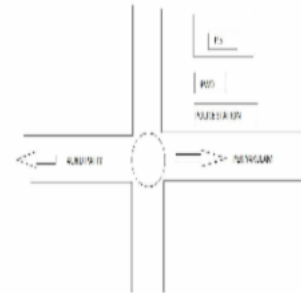

Cad View

Key MAP View