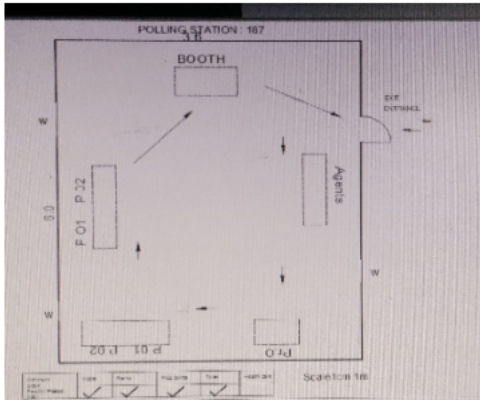

Google Map View

Polling Station Building Front View

Polling Station Front View

Cad View

Key MAP View

1	ULS2505766	பெயர் : கவிதா கணவர் பெயர்: ரமேஷ்கண்ணன் வீட்டு எண் : 00 வயது : 41 பாலினம் : பெண்	Photo is available	2	ULS2393338	பெயர் : சாந்திமீனா கணவர் பெயர்: நாகேந்திரன் வீட்டு எண் : 00 வயது : 39 பாலினம் : பெண்	Photo is available	3	ULS2387256	பெயர் : கணேஸ்வரி தந்தை பெயர்: கணேசன் வீட்டு எண் : 00 வயது : 24 பாலினம் : பெண்	Photo is available
4	ULS2546554	பெயர் : கார்த்தி மூ தந்தை பெயர்: மூக்கன் வீட்டு எண் : 0 வயது : 23 பாலினம் : ஆண்	Photo is available	5	ULS2658524	பெயர் : அபிமன்யு வ தந்தை பெயர்: வண்டி மலையான் வீட்டு எண் : 0 வயது : 22 பாலினம் : ஆண்	Photo is available	6	ULS2652907	பெயர் : ரூபஸ்ரி ர தந்தை பெயர்: ரவி ரா வீட்டு எண் : 0 வயது : 20 பாலினம் : பெண்	Photo is available
7	ULS2630754	பெயர் : பகவதி ராஜா ர தந்தை பெயர்: ரமேஷ் வீட்டு எண் : 0 வயது : 19 பாலினம் : ஆண்	Photo is available	8	ULS1061365	பெயர் : சோனை தந்தை பெயர்: ஜெயக்கொடி வீட்டு எண் : 1 வயது : 49 பாலினம் : ஆண்	Photo is available	9	ULS1270735	பெயர் : கலைவாணி தாயின் பெயர்: சந்திரேஸ்பகுமார் வீட்டு எண் : 1 வயது : 37 பாலினம் : பெண்	Photo is available
10	ULS1270628	பெயர் : அனுபிரியா தந்தை பெயர்: பழனிவேல் வீட்டு எண் : 1 வயது : 28 பாலினம் : பெண்	Photo is available	11	ULS2533669	பெயர் : வல்லரசு தந்தை பெயர்: ராகுராமன் வீட்டு எண் : 1 வயது : 24 பாலினம் : ஆண்	Photo is available	12	ULS2467298	பெயர் : சுகந்தா தந்தை பெயர்: தங்கவேல் வீட்டு எண் : 1 வயது : 21 பாலினம் : பெண்	Photo is available
13	ULS1536804	பெயர் : பவள வள்ளி தந்தை பெயர்: வீரமணி வீட்டு எண் : 1-1-11 வயது : 26 பாலினம் : பெண்	Photo is available	14	ULS2442382	பெயர் : பரிமளா வீ வீரமணி தாயின் பெயர்: ஈஸ்வரி வீ வீட்டு எண் : 1-1-11 வயது : 24 பாலினம் : பெண்	Photo is available	15	ULS2442531	பெயர் : ராஜேஷ்வரி மு முருகன் கே இதரர் பெயர்: முருகன் கே வீட்டு எண் : 3-4-45 வயது : 45 பாலினம் : பெண்	Photo is available
16	ULS1061258	பெயர் : சந்திரா கணவர் பெயர்: செந்தில்மாயன் வீட்டு எண் : 3-4-50 வயது : 43 பாலினம் : பெண்	Photo is available	17	ULS1061399	பெயர் : கலைச்செல்வி கணவர் பெயர்: ராஜன் வீட்டு எண் : 3-4-51 வயது : 42 பாலினம் : பெண்	Photo is available	18	ULS2320034	பெயர் : தங்கவேல் தந்தை பெயர்: சொக்கன் செட்டியார் வீட்டு எண் : 4/9 வயது : 73 பாலினம் : ஆண்	Photo is available
19	ULS0475988	பெயர் : துரைப்பாண்டி தந்தை பெயர்: பண்டாரம் வீட்டு எண் : 5 வயது : 41 பாலினம் : ஆண்	Photo is available	20	ULS1061407	பெயர் : சூர்யகலா தந்தை பெயர்: ராமர் வீட்டு எண் : 5-2-3A வயது : 31 பாலினம் : பெண்	Photo is available	21	ULS2274637	பெயர் : அன்னலட்சுமி தந்தை பெயர்: வெள்ளையப்பன் வீட்டு எண் : 5-2-30 வயது : 46 பாலினம் : பெண்	Photo is available
22	ULS2654473	பெயர் : பெத்தனசாமி மா தந்தை பெயர்: மாரியப்பன் வீட்டு எண் : 5-2-68 வயது : 40 பாலினம் : ஆண்	Photo is available	23	ULS1270636	பெயர் : மணிமேகலை தந்தை பெயர்: பழனிவேல் வீட்டு எண் : 8 வயது : 29 பாலினம் : பெண்	Photo is available	24	ULS2455947	பெயர் : கண்ணகி தந்தை பெயர்: காளியப்பன் வீட்டு எண் : 8-வது வார்டு வயது : 38 பாலினம் : பெண்	Photo is available
25	YQN0808667	பெயர் : ராசாத்தி கணவர் பெயர்: சுப்ரமணியன் வீட்டு எண் : 9 வயது : 55 பாலினம் : பெண்	Photo is available	26	ULS1061274	பெயர் : முத்தையா தந்தை பெயர்: கணபதி வீட்டு எண் : 9 வயது : 38 பாலினம் : ஆண்	Photo is available	27	ULS2319986	பெயர் : மகாலட்சுமி கணவர் பெயர்: சத்யராஜ் வீட்டு எண் : 9 வயது : 24 பாலினம் : பெண்	Photo is available
28	ULS0475822	பெயர் : ஆனந்தன் தந்தை பெயர்: மாசாணம் வீட்டு எண் : 9-1-5 வயது : 37 பாலினம் : ஆண்	Photo is available	29	ULS0475590	பெயர் : காமு தந்தை பெயர்: ஆண்டி வீட்டு எண் : 9-1-08 வயது : 36 பாலினம் : ஆண்	Photo is available	30	ULS0475608	பெயர் : சமதி கணவர் பெயர்: காமு வீட்டு எண் : 9-1-8 வயது : 36 பாலினம் : பெண்	Photo is available