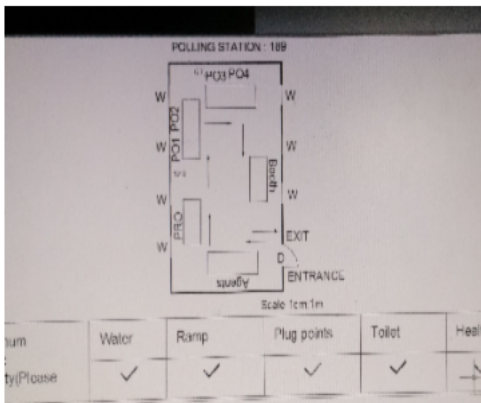

Google Map View

Polling Station Building Front View

Polling Station Front View

Cad View

Key MAP View

சட்டமன்றத் தொகுதியின் எண் மற்றும் பெயர் : 199-பெரியகுளம்  
பிரிவு எண் மற்றும் பெயர் : 1-மேல்மங்கலம் பிட் 1 (வ.கி), வடுகப்பட்டி (பே), வார்டு-9 குறவர்தெரு