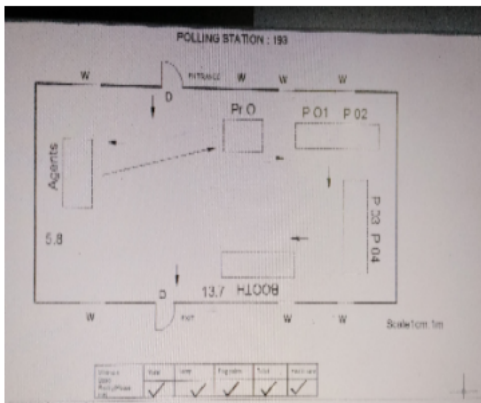

Google Map View

Polling Station Building Front View

Polling Station Front View

Cad View

Key MAP View

1 பெயர் : பெருமாள் தந்தை பெயர் : ராமசாமி வீட்டு எண் : 0 வயது : 76 பாலினம் : ஆண் Photo is available	ZBC0066399	2 பெயர் : கோபாலகிருஷ்ணன் தந்தை பெயர் : மகாலிங்கம் வீட்டு எண் : 00 வயது : 40 பாலினம் : ஆண் Photo is available	ULS2377067	3 பெயர் : கவிப்பிரியா ரா தந்தை பெயர் : ராஜா வீட்டு எண் : 00 வயது : 23 பாலினம் : பெண் Photo is available	ULS2588036
4 பெயர் : பொன்னுத்தாய் கணவர் பெயர் : உடையார் வீட்டு எண் : 1 வயது : 69 பாலினம் : பெண் Photo is available	ULS0708735	5 பெயர் : கதிர்வேல் தந்தை பெயர் : ஜக்கன் வீட்டு எண் : 1 வயது : 50 பாலினம் : ஆண் Photo is available	ULS2111557	6 பெயர் : செல்வக்குமார் தந்தை பெயர் : நல்லையா வீட்டு எண் : 1 வயது : 48 பாலினம் : ஆண் Photo is available	ULS0708768
7 பெயர் : மாரிச்சாமி தந்தை பெயர் : ராமசாமிநாயக்கர் வீட்டு எண் : 1 வயது : 48 பாலினம் : ஆண் Photo is available	ULS0972141	8 பெயர் : முத்து தந்தை பெயர் : மனோகரன் வீட்டு எண் : 1 வயது : 45 பாலினம் : ஆண் Photo is available	ULS1274422	9 பெயர் : சென்னிமாமல் கணவர் பெயர் : நாகராஜ் வீட்டு எண் : 01 வயது : 45 பாலினம் : பெண் Photo is available	ULS2320620
10 பெயர் : செந்தில்முருகன் தந்தை பெயர் : உடையார் வீட்டு எண் : 1 வயது : 40 பாலினம் : ஆண் Photo is available	ULS0708743	11 பெயர் : முத்து கணவர் பெயர் : முருகன் வீட்டு எண் : 1 வயது : 39 பாலினம் : பெண் Photo is available	ULS2649036	12 பெயர் : கோமதி கணவர் பெயர் : செல்வக்குமார் வீட்டு எண் : 1 வயது : 38 பாலினம் : பெண் Photo is available	ULS0708750
13 பெயர் : தொப்புராஜ் தந்தை பெயர் : நாகராஜ் வீட்டு எண் : 1 வயது : 37 பாலினம் : ஆண் Photo is available	ULS0971911	14 பெயர் : கேசவராஜ் தந்தை பெயர் : ஜெயராஜா வீட்டு எண் : 1 வயது : 32 பாலினம் : ஆண் Photo is available	ULS0708792	15 பெயர் : அமிர்தலிங்கம் தந்தை பெயர் : மணிகண்டன் வீட்டு எண் : 1 வயது : 29 பாலினம் : ஆண் Photo is available	ULS1274349
16 பெயர் : காயத்ரி தந்தை பெயர் : பழனிமலை வீட்டு எண் : 1 வயது : 29 பாலினம் : பெண் Photo is available	ULS1274265	17 பெயர் : சுபாஷ் தந்தை பெயர் : சின்னதுரை வீட்டு எண் : 1 வயது : 28 பாலினம் : ஆண் Photo is available	ULS2221083	18 பெயர் : கே கதிர்வேலன் தந்தை பெயர் : காமாட்சி வீட்டு எண் : 1/1/234 வயது : 75 பாலினம் : ஆண் Photo is available	ULS2531432
19 பெயர் : ஆண்டிச்சாமி தந்தை பெயர் : ஊர்காலன் வீட்டு எண் : 1-73 வயது : 29 பாலினம் : ஆண் Photo is available	ULS1274232	20 பெயர் : தொப்புராஜ் தந்தை பெயர் : சுப்புராஜ் வீட்டு எண் : 2 வயது : 28 பாலினம் : ஆண் Photo is available	ULS2221042	21 பெயர் : சதா திரு தந்தை பெயர் : சென்றாயன் வீட்டு எண் : 2 வயது : 20 பாலினம் : பெண் Photo is available	ULS2673325
22 பெயர் : வசந்தா கணவர் பெயர் : சூரியா வீட்டு எண் : 2-8 வயது : 35 பாலினம் : பெண் Photo is available	ULS0846519	23 பெயர் : ஆர் மாரியம்மாள் கணவர் பெயர் : ராஜேஷ் வீட்டு எண் : 3 வயது : 37 பாலினம் : பெண் Photo is available	ULS1274547	24 பெயர் : சங்கர்குமார் தந்தை பெயர் : மாரிசாமி வீட்டு எண் : 3 வயது : 31 பாலினம் : ஆண் Photo is available	ULS1274919
25 பெயர் : சி வேலுசாமி தந்தை பெயர் : சீனிவாசன் வீட்டு எண் : 4 வயது : 32 பாலினம் : ஆண் Photo is available	ULS1274505	26 பெயர் : நாகபாண்டியம்மாள் தந்தை பெயர் : சின்னக்காளை வீட்டு எண் : 5 வயது : 29 பாலினம் : பெண் Photo is available	ULS1274299	27 பெயர் : ரவிசந்திரன் தந்தை பெயர் : ராஜேந்திரன் வீட்டு எண் : 6 வயது : 31 பாலினம் : ஆண் Photo is available	ULS1062538
28 பெயர் : பி பிரபாகரன் தந்தை பெயர் : பாஜு வீட்டு எண் : 8 வயது : 29 பாலினம் : ஆண் Photo is available	ULS1274513	29 பெயர் : என் கதிர்வேல் தந்தை பெயர் : நரசிங்கன் வீட்டு எண் : 9 வயது : 46 பாலினம் : ஆண் Photo is available	ULS1274562	30 பெயர் : மருதுபாண்டி தந்தை பெயர் : முருகன் வீட்டு எண் : 9 வயது : 30 பாலினம் : ஆண் Photo is available	ULS1274588