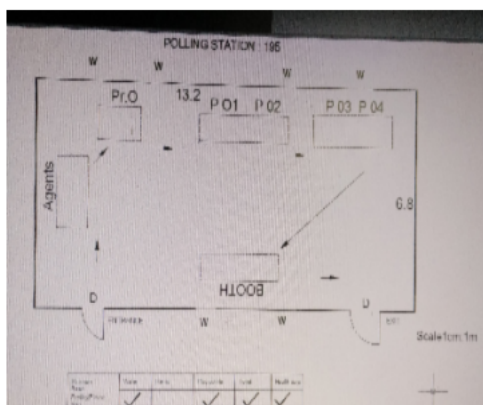

Cad View

Key MAP View