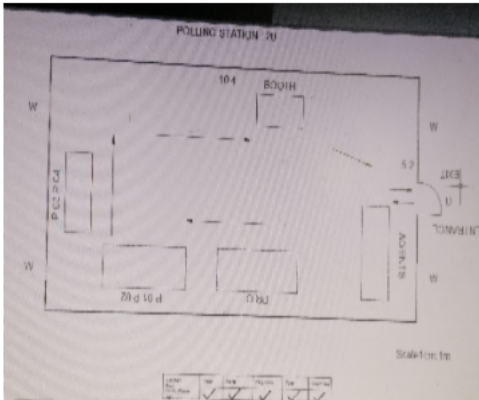

Google Map View

Polling Station Building Front View

Polling Station Front View

Cad View

Key MAP View

1 பெயர் : சிக்கந்தர் தந்தை பெயர்: காதர் மைதீன் வீட்டு எண் : 0 வயது : 67 பாலினம் : ஆண்	ULS1517093 Photo is available	2 பெயர் : திவ்யா கணவர் பெயர்: கார்த்திக் வீட்டு எண் : 000 வயது : 27 பாலினம் : பெண்	ULS1468313 Photo is available	3 பெயர் : ரமயா மு தந்தை பெயர்: முருகன் க வீட்டு எண் : 0 வயது : 23 பாலினம் : பெண்	ULS2566271 Photo is available
4 பெயர் : குருநாதன் தந்தை பெயர்: பழனிசுமார் வீட்டு எண் : 01 வயது : 77 பாலினம் : ஆண்	ULS2289536 Photo is available	5 பெயர் : லக்ஷ்மி கணவர் பெயர்: குருநாதன் வீட்டு எண் : 01 வயது : 58 பாலினம் : பெண்	ULS2289544 Photo is available	6 பெயர் : சித்ரா தந்தை பெயர்: மணிப்பிள்ளை வீட்டு எண் : 01 வயது : 52 பாலினம் : பெண்	ULS2261006 Photo is available
7 பெயர் : கலைச்செல்வி கணவர் பெயர்: ஸ்ரீதர் வீட்டு எண் : 01 வயது : 36 பாலினம் : பெண்	ULS2289528 Photo is available	8 பெயர் : பாலா யோகேஷ் தந்தை பெயர்: பாலா முருகன் வீட்டு எண் : 01 வயது : 24 பாலினம் : ஆண்	ULS2260982 Photo is available	9 பெயர் : உதயன் ராயேஸ்வரன் அ சே தந்தை பெயர்: அருணாசேகர் வீட்டு எண் : 1-2-57 வயது : 35 பாலினம் : ஆண்	ULS0133603 Photo is available
10 பெயர் : கோகிலா தந்தை பெயர்: முருகன் வீட்டு எண் : 1-2-57/10-2-1/72 வயது : 30 பாலினம் : ஆண்	ULS1020957 Photo is available	11 பெயர் : பர்வதம் கணவர் பெயர்: முருகேசன் வீட்டு எண் : 1-3-33 வயது : 62 பாலினம் : பெண்	JLB2531200 Photo is available	12 பெயர் : மணிகண்டன் தந்தை பெயர்: முருகேசன் வீட்டு எண் : 1-3-33 வயது : 43 பாலினம் : ஆண்	JLB2533495 Photo is available
13 பெயர் : தனபாக்கியம் கணவர் பெயர்: ராமகண்ணன் வீட்டு எண் : 2 வயது : 42 பாலினம் : பெண்	ULS1193242 Photo is available	14 பெயர் : லவண்யா கணவர் பெயர்: அருண் ராஜா வீட்டு எண் : 2 வயது : 32 பாலினம் : பெண்	ULS1517101 Photo is available	15 பெயர் : கார்த்திகாதேவி கணவர் பெயர்: வைரமுத்து வீட்டு எண் : 2 வயது : 31 பாலினம் : பெண்	ULS1573864 Photo is available
16 பெயர் : வர்ஷனி தந்தை பெயர்: கதிரவன் வீட்டு எண் : 2 வயது : 28 பாலினம் : பெண்	NMJ1387695 Photo is available	17 பெயர் : வைசாலி கணவர் பெயர்: சங்கர் வீட்டு எண் : 2 வயது : 26 பாலினம் : பெண்	ULS1573831 Photo is available	18 பெயர் : பிரசாந்த் தந்தை பெயர்: நாகராஜன் வீட்டு எண் : 2 வயது : 25 பாலினம் : ஆண்	ULS1468362 Photo is available
19 பெயர் : தனசேகரன் தந்தை பெயர்: வீரணன் வீட்டு எண் : 2-1 வயது : 63 பாலினம் : ஆண்	ULS1573799 Photo is available	20 பெயர் : பாலமுருகன் தந்தை பெயர்: தனுஷ்கோடி வீட்டு எண் : 2-1-1 வயது : 56 பாலினம் : ஆண்	ULS1613603 Photo is available	21 பெயர் : மீனாட்சி கணவர் பெயர்: நவந்த் கிருஷ்ணன் வீட்டு எண் : 2-1-1 வயது : 46 பாலினம் : பெண்	JLB2528362 Photo is available
22 பெயர் : முத்துலட்சுமி கணவர் பெயர்: பரமசிவம் வீட்டு எண் : 2-1-2 வயது : 47 பாலினம் : பெண்	JLB2530962 Photo is available	23 பெயர் : பிரசன்னா தந்தை பெயர்: தங்கபாண்டி வீட்டு எண் : 2-1-2 வயது : 22 பாலினம் : ஆண்	ULS2442085 Photo is available	24 பெயர் : விஷ்ணுவர்தன் தந்தை பெயர்: நவந்த் கிருஷ்ணன் வீட்டு எண் : 2/1/3 வயது : 21 பாலினம் : ஆண்	ULS2454981 Photo is available
25 பெயர் : முனியாண்டி தந்தை பெயர்: வீரகுமார் வீட்டு எண் : 2-1-6 வயது : 64 பாலினம் : ஆண்	ULS1613611 Photo is available	26 பெயர் : பழனியாண்டி தந்தை பெயர்: நடராஜன் வீட்டு எண் : 2-1-7 வயது : 54 பாலினம் : ஆண்	ULS1613645 Photo is available	27 பெயர் : சீதா தந்தை பெயர்: நடராஜன் வீட்டு எண் : 2-1-7 வயது : 51 பாலினம் : பெண்	ULS1613652 Photo is available
28 பெயர் : மகேஸ்வரி கணவர் பெயர்: பழனியாண்டி வீட்டு எண் : 2-1-7 வயது : 40 பாலினம் : பெண்	ULS0639724 Photo is available	29 பெயர் : தமிழரசி கணவர் பெயர்: வரதராஜன் வீட்டு எண் : 2-1-8 வயது : 61 பாலினம் : பெண்	ULS1613660 Photo is available	30 பெயர் : செந்தில் முருகன் தந்தை பெயர்: சுப்ரமணியன் என்ற முருகன் வீட்டு எண் : 2-1-8 வயது : 56 பாலினம் : ஆண்	ULS0798710 Photo is available