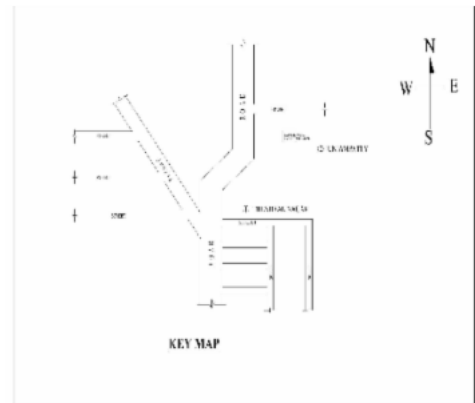

Google Map View

Polling Station Building Front View

Polling Station Front View

Cad View

Key MAP View

1	ULS2491942	பெயர் : வனிதா ம கணவர் பெயர் : மணி வீட்டு எண் : 0 வயது : 45 பாலினம் : பெண்	Photo is available	2	ULS2655173	பெயர் : பால்மணி மொ கணவர் பெயர் : கார்த்திக் வீட்டு எண் : 00 வயது : 40 பாலினம் : பெண்	Photo is available	3	ULS2588317	பெயர் : தீர்த்தக்கரை மு தந்தை பெயர் : முருகன் வீட்டு எண் : 0 வயது : 29 பாலினம் : ஆண்	Photo is available
4	ULS2463024	பெயர் : பிரந்தா தேவி தந்தை பெயர் : குமார் வீட்டு எண் : 0 வயது : 27 பாலினம் : பெண்	Photo is available	5	ULS2504926	பெயர் : பாண்டிவரன் ப தந்தை பெயர் : பழனிசாமி பி வீட்டு எண் : 0 வயது : 25 பாலினம் : ஆண்	Photo is available	6	ULS2463057	பெயர் : பிரியங்கா தந்தை பெயர் : சுரேஷ் வீட்டு எண் : 0 வயது : 21 பாலினம் : பெண்	Photo is available
7	ULS1064823	பெயர் : லதாமுத்துச்சாமி கணவர் பெயர் : முத்துச்சாமி வீட்டு எண் : 1 வயது : 61 பாலினம் : பெண்	Photo is available	8	ULS0717231	பெயர் : முருகன் தந்தை பெயர் : பழனிச்சாமி வீட்டு எண் : 1 வயது : 58 பாலினம் : ஆண்	Photo is available	9	ULS0717249	பெயர் : ராதா தந்தை பெயர் : முருகன் வீட்டு எண் : 1 வயது : 50 பாலினம் : பெண்	Photo is available
10	ULS1278720	பெயர் : ஜெயபிரகாஷ் தந்தை பெயர் : பாண்டி வீட்டு எண் : 1 வயது : 43 பாலினம் : ஆண்	Photo is available	11	ULS0716514	பெயர் : ஆதீஸ்வரன் தந்தை பெயர் : துரைராஜ் வீட்டு எண் : 1 வயது : 39 பாலினம் : ஆண்	Photo is available	12	ULS1332279	பெயர் : நந்தினி கணவர் பெயர் : ஆனந்தராஜ் வீட்டு எண் : 1 வயது : 34 பாலினம் : பெண்	Photo is available
13	ULS1278712	பெயர் : பிரேமா கணவர் பெயர் : ஜெயபிரகாஷ் வீட்டு எண் : 1 வயது : 33 பாலினம் : பெண்	Photo is available	14	ULS0717223	பெயர் : சரத்குமார் தந்தை பெயர் : கொடிராஜா வீட்டு எண் : 1 வயது : 33 பாலினம் : ஆண்	Photo is available	15	ULS1064773	பெயர் : மணிவண்ணன் தந்தை பெயர் : அர்ச்சுனன் வீட்டு எண் : 1 வயது : 31 பாலினம் : ஆண்	Photo is available
16	ULS1065085	பெயர் : தங்கபாண்டி தந்தை பெயர் : அம்மவாசை வீட்டு எண் : 1 வயது : 31 பாலினம் : ஆண்	Photo is available	17	ULS1065135	பெயர் : சுதா தந்தை பெயர் : முத்தையா வீட்டு எண் : 1 வயது : 31 பாலினம் : பெண்	Photo is available	18	ULS1064880	பெயர் : ராஜபிரபு தந்தை பெயர் : நல்லதம்பி வீட்டு எண் : 1 வயது : 31 பாலினம் : ஆண்	Photo is available
19	ULS1495449	பெயர் : சகுந்தலா தேவி கணவர் பெயர் : மணிகண்டன் வீட்டு எண் : 1 வயது : 31 பாலினம் : பெண்	Photo is available	20	ULS1495233	பெயர் : ஷர்மிளா தந்தை பெயர் : ராமர் வீட்டு எண் : 1 வயது : 26 பாலினம் : பெண்	Photo is available	21	ULS2463388	பெயர் : லோகேஷ்வரன் தந்தை பெயர் : பாஸ்கரன் வீட்டு எண் : 1-75 வயது : 21 பாலினம் : ஆண்	Photo is available
22	ULS1561844	பெயர் : முத்துக்குமார் தந்தை பெயர் : சுப்பையா வீட்டு எண் : 1-287-23 வயது : 39 பாலினம் : ஆண்	Photo is available	23	ULS2666899	பெயர் : சங்கீதா கணவர் பெயர் : முத்துபாண்டி வீட்டு எண் : 1ந வயது : 26 பாலினம் : பெண்	Photo is available	24	ULS2658482	பெயர் : காமாட்சி பா கணவர் பெயர் : வாஞ்சிநாதன் வீட்டு எண் : 1ந வயது : 24 பாலினம் : பெண்	Photo is available
25	ULS0977199	பெயர் : அன்னலட்சுமி கணவர் பெயர் : பாண்டியன் வீட்டு எண் : 2 வயது : 44 பாலினம் : பெண்	Photo is available	26	ULS0717157	பெயர் : சுதீஷ் தந்தை பெயர் : விருமாண்டி வீட்டு எண் : 2 வயது : 38 பாலினம் : ஆண்	Photo is available	27	ULS1401967	பெயர் : கணேசன் தந்தை பெயர் : வீரமணி வீட்டு எண் : 2 வயது : 28 பாலினம் : ஆண்	Photo is available
28	ULS2463347	பெயர் : சினேகா தந்தை பெயர் : சுரேஷ் வீட்டு எண் : 3-353 வயது : 23 பாலினம் : பெண்	Photo is available	29	ULS2463354	பெயர் : அஜீத்குமார் தந்தை பெயர் : சுரேஷ் வீட்டு எண் : 3-353 வயது : 22 பாலினம் : ஆண்	Photo is available	30	SBW1419720	பெயர் : கந்தராஜ் தந்தை பெயர் : சன்னாசி வீட்டு எண் : 4 வயது : 74 பாலினம் : ஆண்	Photo is available