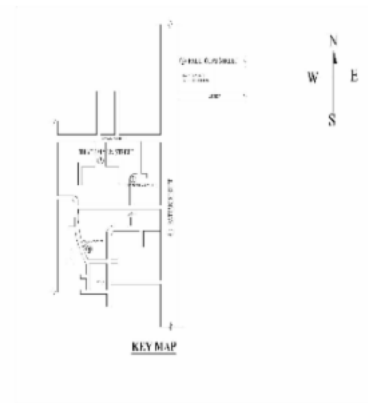

Key MAP View