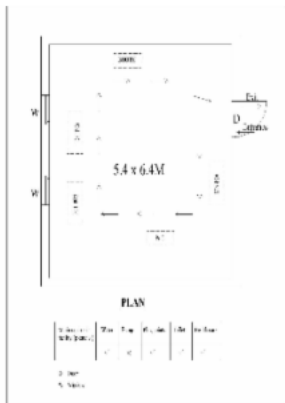

Google Map View

Polling Station Building Front View

Polling Station Front View

Cad View

Key MAP View

1	ULS2625598	பெயர் : கார்த்திக் ச தந்தை பெயர்: சக்திவேல் வீட்டு எண் : 0 வயது : 28 பாலினம் : ஆண்	Photo is available	2	ULS0720730	பெயர் : வெள்ளைச்சாமி தந்தை பெயர்: உமையன்னன் வீட்டு எண் : 1 வயது : 87 பாலினம் : ஆண்	Photo is available	3	ULS0720565	பெயர் : மகேந்திரன் தந்தை பெயர்: ஓச்சாதேவர் வீட்டு எண் : 1 வயது : 74 பாலினம் : ஆண்	Photo is available
4	ULS2036747	பெயர் : கோவிந்தராஜ் தந்தை பெயர்: முத்தலு வீட்டு எண் : 1 வயது : 71 பாலினம் : ஆண்	Photo is available	5	ULS0721084	பெயர் : சுப்பிரமணி தந்தை பெயர்: தனுஷ்கோடி வீட்டு எண் : 1 வயது : 60 பாலினம் : ஆண்	Photo is available	6	ULS2036754	பெயர் : ஜெயலட்சுமி தந்தை பெயர்: கோவிந்தராஜ் வீட்டு எண் : 1 வயது : 56 பாலினம் : பெண்	Photo is available
7	ULS0720714	பெயர் : காமாட்சி தந்தை பெயர்: நெடுங்குளத்தான் வீட்டு எண் : 1 வயது : 56 பாலினம் : ஆண்	Photo is available	8	ULS0720771	பெயர் : முத்துலட்சுமி மு கணவர் பெயர்: முருகன் வீட்டு எண் : 1 வயது : 55 பாலினம் : பெண்	Photo is available	9	ULS0721712	பெயர் : ஆராயி கணவர் பெயர்: பெத்துலு வீட்டு எண் : 1 வயது : 54 பாலினம் : பெண்	Photo is available
10	ULS0721290	பெயர் : பெரியஅழகம்மாள் கணவர் பெயர்: போஸ் வீட்டு எண் : 1 வயது : 51 பாலினம் : பெண்	Photo is available	11	ULS0721332	பெயர் : மாரியம்மாள் கணவர் பெயர்: பழனிச்சாமி வீட்டு எண் : 1 வயது : 50 பாலினம் : பெண்	Photo is available	12	ULS0721522	பெயர் : மாரிச்சாமி தந்தை பெயர்: ராமசாமி வீட்டு எண் : 1 வயது : 50 பாலினம் : ஆண்	Photo is available
13	ULS0721134	பெயர் : கருப்பசாமி தந்தை பெயர்: ராஜாகிலி வீட்டு எண் : 1 வயது : 40 பாலினம் : ஆண்	Photo is available	14	ULS0180372	பெயர் : பாண்டியராஜ் தந்தை பெயர்: ஜெகதிஸன் வீட்டு எண் : 1 வயது : 37 பாலினம் : ஆண்	Photo is available	15	ULS0721308	பெயர் : பாலமுருகன் தந்தை பெயர்: பெத்தலு வீட்டு எண் : 1 வயது : 36 பாலினம் : ஆண்	Photo is available
16	ULS0721696	பெயர் : பிச்சைமணி தந்தை பெயர்: போஸ் வீட்டு எண் : 1 வயது : 35 பாலினம் : ஆண்	Photo is available	17	ULS0721514	பெயர் : அமுதா தந்தை பெயர்: பெத்தலு வீட்டு எண் : 1 வயது : 34 பாலினம் : பெண்	Photo is available	18	ULS0850735	பெயர் : ரேவதி தந்தை பெயர்: மாதவன் வீட்டு எண் : 1 வயது : 33 பாலினம் : பெண்	Photo is available
19	ULS0721621	பெயர் : நாக்கோதி தந்தை பெயர்: கோவிந்தராஜ் வீட்டு எண் : 1 வயது : 33 பாலினம் : பெண்	Photo is available	20	ULS0721720	பெயர் : ராஜேஸ்குமார் தந்தை பெயர்: ராதாகிருஷ்ணன் வீட்டு எண் : 1 வயது : 32 பாலினம் : ஆண்	Photo is available	21	ULS1434950	பெயர் : சுப்புநீ மா தந்தை பெயர்: மாரிமுத்து வீட்டு எண் : 1 வயது : 29 பாலினம் : பெண்	Photo is available
22	ULS1365428	பெயர் : கார்த்திகா கணவர் பெயர்: ராஜா வீட்டு எண் : 1 வயது : 29 பாலினம் : பெண்	Photo is available	23	ULS2324531	பெயர் : அணுசியா கணவர் பெயர்: பால் பாண்டி வீட்டு எண் : 1 வயது : 26 பாலினம் : பெண்	Photo is available	24	ULS0788976	பெயர் : சுரேஷ் தந்தை பெயர்: கர்ணன் வீட்டு எண் : 1-16 வயது : 37 பாலினம் : ஆண்	Photo is available
25	ULS0850685	பெயர் : ரம்யா தந்தை பெயர்: சுரேஷ் வீட்டு எண் : 1-16 வயது : 32 பாலினம் : பெண்	Photo is available	26	ULS0550988	பெயர் : சுவாதிகா கணவர் பெயர்: ரவிச்சந்திரன் வீட்டு எண் : 1-66 வயது : 54 பாலினம் : பெண்	Photo is available	27	ULS2631489	பெயர் : தீபா ரா கணவர் பெயர்: சரவணன் பூ வீட்டு எண் : 1ந வயது : 23 பாலினம் : பெண்	Photo is available
28	ULS1365402	பெயர் : நகேஸ்வரி கணவர் பெயர்: சுப்பையா வீட்டு எண் : 2 வயது : 69 பாலினம் : பெண்	Photo is available	29	CRN1957604	பெயர் : கர்ணன் தந்தை பெயர்: ராமசாமி வீட்டு எண் : 2 வயது : 56 பாலினம் : ஆண்	Photo is available	30	CRN2972016	பெயர் : ஜோதிமுருகன் தந்தை பெயர்: சுப்பிரமணி வீட்டு எண் : 2 வயது : 50 பாலினம் : ஆண்	Photo is available