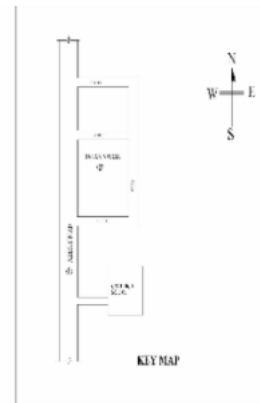

Key MAP View