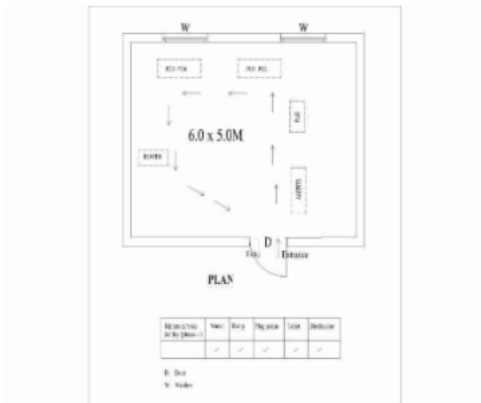

Google Map View

Polling Station Building Front View

Polling Station Front View

Cad View

Key MAP View

1 பெயர் : தினேஷ் குமார் தந்தை பெயர்: அழகு ராஜ் வீட்டு எண் : 0 வயது : 27 பாலினம் : ஆண்	ULS2325058 Photo is available	2 பெயர் : விக்னேஷ்வரன் தந்தை பெயர்: நாகரத்தினம் வீட்டு எண் : 0 வயது : 27 பாலினம் : ஆண்	ULS2325074 Photo is available	3 பெயர் : ஸ்வாதி தந்தை பெயர்: பட்டையன் வீட்டு எண் : 0 வயது : 26 பாலினம் : பெண்	ULS2626000 Photo is available
4 பெயர் : அனிதா தந்தை பெயர்: நாகராஜ் வீட்டு எண் : 0 வயது : 23 பாலினம் : பெண்	ULS2325041 Photo is available	5 பெயர் : ஜெமினிகண்ணன் தந்தை பெயர்: சிவகுமார் வீட்டு எண் : 0 வயது : 23 பாலினம் : ஆண்	ULS2524932 Photo is available	6 பெயர் : கவிதா தந்தை பெயர்: சிவகுமார் வீட்டு எண் : 0 வயது : 21 பாலினம் : பெண்	ULS2525103 Photo is available
7 பெயர் : தீபக் பிரசன்னா உ. தந்தை பெயர்: உதாமராஜன் வீட்டு எண் : 0 வயது : 20 பாலினம் : ஆண்	ULS2491785 Photo is available	8 பெயர் : தவமணி தந்தை பெயர்: வீரணத்தேவர் வீட்டு எண் : 1 வயது : 63 பாலினம் : ஆண்	ULS0851055 Photo is available	9 பெயர் : முத்துலட்சுமி கணவர் பெயர்: தவமணி வீட்டு எண் : 1 வயது : 63 பாலினம் : பெண்	ULS0850909 Photo is available
10 பெயர் : வீரேசின்னு தந்தை பெயர்: சோணைமுத்து வீட்டு எண் : 1 வயது : 59 பாலினம் : ஆண்	ULS0551101 Photo is available	11 பெயர் : குருவம்மாள் கணவர் பெயர்: சுப்புராம் வீட்டு எண் : 1 வயது : 58 பாலினம் : பெண்	ULS0721233 Photo is available	12 பெயர் : லதா கணவர் பெயர்: போஸ் வீட்டு எண் : 1 வயது : 56 பாலினம் : பெண்	ULS0721423 Photo is available
13 பெயர் : முருகன் தந்தை பெயர்: ராமசாமி வீட்டு எண் : 1 வயது : 55 பாலினம் : ஆண்	ULS0721555 Photo is available	14 பெயர் : பாலமுருகன் தந்தை பெயர்: அழகர் வீட்டு எண் : 1 வயது : 54 பாலினம் : ஆண்	ULS0339853 Photo is available	15 பெயர் : சரவணகுமார் தந்தை பெயர்: அழகர் வீட்டு எண் : 1 வயது : 51 பாலினம் : ஆண்	ULS0339838 Photo is available
16 பெயர் : முருகேஸ்வரி கணவர் பெயர்: ஸ்ரீரங்கன் வீட்டு எண் : 1 வயது : 51 பாலினம் : பெண்	ULS0850842 Photo is available	17 பெயர் : லலிதா கணவர் பெயர்: பாண்டியன் வீட்டு எண் : 1 வயது : 50 பாலினம் : பெண்	ULS0851089 Photo is available	18 பெயர் : ஈஸ்வரி கணவர் பெயர்: காமாட்சி வீட்டு எண் : 1 வயது : 49 பாலினம் : பெண்	ULS0550798 Photo is available
19 பெயர் : கோவிந்தம்மாள் கணவர் பெயர்: பட்டையன் வீட்டு எண் : 1 வயது : 49 பாலினம் : பெண்	ULS0979211 Photo is available	20 பெயர் : ஈஸ்வரன் தந்தை பெயர்: அழகர்சாமி வீட்டு எண் : 1 வயது : 48 பாலினம் : ஆண்	ULS0720474 Photo is available	21 பெயர் : நாகரத்தினம் கணவர் பெயர்: அழகுராஜ் வீட்டு எண் : 1 வயது : 47 பாலினம் : பெண்	ULS1066679 Photo is available
22 பெயர் : ராஜ்குமார் தந்தை பெயர்: ராஜாமணி வீட்டு எண் : 1 வயது : 44 பாலினம் : ஆண்	ULS0720581 Photo is available	23 பெயர் : சமதி கணவர் பெயர்: பரமசிவம் வீட்டு எண் : 1 வயது : 43 பாலினம் : பெண்	ULS1066927 Photo is available	24 பெயர் : கிருஷ்ண பிரேமா கணவர் பெயர்: பாலமுருகன் வீட்டு எண் : 1 வயது : 43 பாலினம் : பெண்	ULS0339861 Photo is available
25 பெயர் : ஜானகி கணவர் பெயர்: அழகர்ராஜா வீட்டு எண் : 1 வயது : 42 பாலினம் : பெண்	ULS0721035 Photo is available	26 பெயர் : ஜெயக்குமார் தந்தை பெயர்: ராஜா வீட்டு எண் : 1 வயது : 40 பாலினம் : ஆண்	ULS0482620 Photo is available	27 பெயர் : சந்திரகலா கணவர் பெயர்: சரவணகுமார் வீட்டு எண் : 1 வயது : 38 பாலினம் : பெண்	ULS0339846 Photo is available
28 பெயர் : பாண்டியராஜன் தந்தை பெயர்: போஸ் வீட்டு எண் : 1 வயது : 37 பாலினம் : ஆண்	ULS0721001 Photo is available	29 பெயர் : ஜெகதீஸ் தந்தை பெயர்: அழகர் சாமி வீட்டு எண் : 1 வயது : 34 பாலினம் : ஆண்	ULS1066869 Photo is available	30 பெயர் : சித்திக்ராஜா தந்தை பெயர்: ஜயாநல்லா வீட்டு எண் : 1 வயது : 33 பாலினம் : ஆண்	ULS1066711 Photo is available