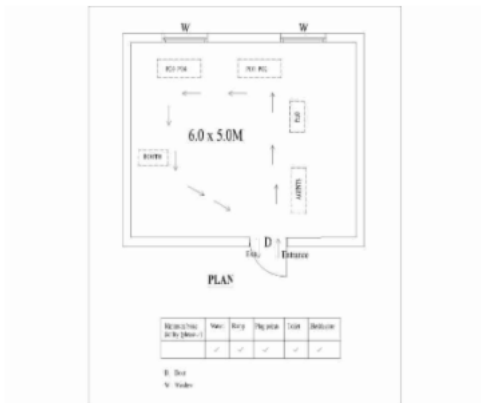

Google Map View

Polling Station Building Front View

Polling Station Front View

Cad View

Key MAP View

1 பெயர் : கிருஷ்ணசாமி தந்தை பெயர்: கந்தசாமி வீட்டு எண் : 61 வயது : 61 பாலினம் : ஆண்	ULS2137578 Photo is available	2 பெயர் : ரகுவேல் தந்தை பெயர்: துரைராஜ் வீட்டு எண் : 61 வயது : 60 பாலினம் : ஆண்	CRN3654142 Photo is available	3 பெயர் : சுருளியம்மாள் கணவர் பெயர்: கிருஷ்ணசாமி வீட்டு எண் : 61 வயது : 56 பாலினம் : பெண்	ULS2137586 Photo is available
4 பெயர் : சசிரேகா தந்தை பெயர்: கிருஷ்ணசாமி வீட்டு எண் : 61 வயது : 36 பாலினம் : பெண்	ULS0182774 Photo is available	# 5 பெயர் : துர்கேஷ் கண்ணன் கி தந்தை பெயர்: கிருஷ்ணசாமி வீட்டு எண் : 61 வயது : 34 பாலினம் : ஆண்	ULS0344143 Photo is available	6 பெயர் : ஜெகதீஸ் தந்தை பெயர்: கிருஷ்ணசாமி வீட்டு எண் : 61 வயது : 31 பாலினம் : ஆண்	ULS0981936 Photo is available
7 பெயர் : பாண்டியராஜ் தந்தை பெயர்: ரெங்கசாமி வீட்டு எண் : 61B வயது : 61 பாலினம் : ஆண்	ULS0487751 Photo is available	8 பெயர் : சுப்பிரமணி தந்தை பெயர்: பெருமாள் வீட்டு எண் : 62 வயது : 49 பாலினம் : ஆண்	CRN1974476 Photo is available	9 பெயர் : பூங்கொடி கணவர் பெயர்: சிவராமன் வீட்டு எண் : 62 வயது : 41 பாலினம் : பெண்	ULS0078154 Photo is available
10 பெயர் : நாக சோபனா தந்தை பெயர்: சுப்புராஜ் வீட்டு எண் : 62 வயது : 25 பாலினம் : பெண்	ULS1497825 Photo is available	11 பெயர் : நர்மதா தாயின் பெயர்: இந்திராணி வீட்டு எண் : 63C வயது : 41 பாலினம் : பெண்	ULS0078162 Photo is available	12 பெயர் : அருண் குமார் தாயின் பெயர்: இந்திராணி வீட்டு எண் : 63C வயது : 38 பாலினம் : ஆண்	ULS0078188 Photo is available
13 பெயர் : பவானி கணவர் பெயர்: சதீஸ்குமார் வீட்டு எண் : 64 வயது : 43 பாலினம் : பெண்	CRN3713955 Photo is available	14 பெயர் : நிர்மல்ராஜ் தந்தை பெயர்: ரகுவேல் வீட்டு எண் : 64/55 வயது : 20 பாலினம் : ஆண்	ULS2553618 Photo is available	15 பெயர் : சிவசங்கரி தந்தை பெயர்: ரகுவேல் வீட்டு எண் : 64/65 வயது : 21 பாலினம் : பெண்	ULS2535540 Photo is available
16 பெயர் : கவிதா கணவர் பெயர்: தேவதாஸ் வீட்டு எண் : 65 வயது : 40 பாலினம் : பெண்	ULS0078436 Photo is available	17 பெயர் : முத்துராஜ் தந்தை பெயர்: கருப்பையா வீட்டு எண் : 66 வயது : 75 பாலினம் : ஆண்	ULS2137636 Photo is available	18 பெயர் : சுப்புலட்சுமி கணவர் பெயர்: முத்துராஜ் வீட்டு எண் : 66 வயது : 69 பாலினம் : பெண்	ULS2137644 Photo is available
19 பெயர் : மோகன்ராஜ் தந்தை பெயர்: சுப்பிரமணி வீட்டு எண் : 66 வயது : 51 பாலினம் : ஆண்	ULS0078451 Photo is available	20 பெயர் : சதீஸ்குமார் தந்தை பெயர்: முத்துராஜ் வீட்டு எண் : 66 வயது : 50 பாலினம் : ஆண்	ULS0078113 Photo is available	21 பெயர் : செந்தில் குமார் தந்தை பெயர்: கனகராஜ் வீட்டு எண் : 66 வயது : 50 பாலினம் : ஆண்	ULS0853481 Photo is available
22 பெயர் : சபரிநாதன் தந்தை பெயர்: முத்துராஜ் வீட்டு எண் : 66 வயது : 48 பாலினம் : ஆண்	ULS0078980 Photo is available	23 பெயர் : சத்தியா கணவர் பெயர்: மோகன்ராஜ் வீட்டு எண் : 66 வயது : 42 பாலினம் : பெண்	ULS0343947 Photo is available	24 பெயர் : பவானி கணவர் பெயர்: சந்தோஷ் கார்த்திக் வீட்டு எண் : 66 வயது : 26 பாலினம் : பெண்	ULS2412054 Photo is available
25 பெயர் : பாண்டியம்மாள் கணவர் பெயர்: முருகன் வீட்டு எண் : 67 வயது : 55 பாலினம் : பெண்	ULS0182956 Photo is available	26 பெயர் : சங்கரநாராயணன் தந்தை பெயர்: மாணிக்கம் வீட்டு எண் : 67 வயது : 44 பாலினம் : ஆண்	ULS0853655 Photo is available	27 பெயர் : ராஜேஸ் தந்தை பெயர்: போஸ் வீட்டு எண் : 67 வயது : 37 பாலினம் : ஆண்	ULS0344291 Photo is available
28 பெயர் : பாண்டி லக்ஷ்மி தந்தை பெயர்: சஸ்வரன் வீட்டு எண் : 67 வயது : 22 பாலினம் : பெண்	ULS2472108 Photo is available	29 பெயர் : தீபிகா கணவர் பெயர்: சதீஸ்குமார் வீட்டு எண் : 67/59ஏ வயது : 33 பாலினம் : பெண்	ULS2327724 Photo is available	30 பெயர் : ராமராஜ் தந்தை பெயர்: பெருமாள் வீட்டு எண் : 68 வயது : 64 பாலினம் : ஆண்	ULS2327815 Photo is available