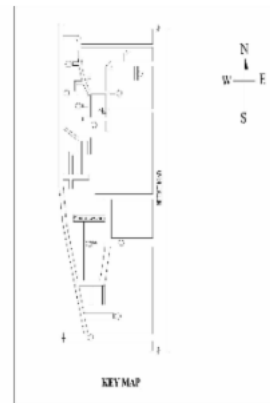

Google Map View

Polling Station Building Front View

Polling Station Front View

Cad View

Key MAP View

1 பெயர் : கிருஷ்ணசாமி தந்தை பெயர்: கந்தசாமி வீட்டு எண் : 61 வயது : 61 பாலினம் : ஆண்	ULS2137578 Photo is available	2 பெயர் : ரகுவேல் தந்தை பெயர்: துரைராஜ் வீட்டு எண் : 61 வயது : 60 பாலினம் : ஆண்	CRN3654142 Photo is available	3 பெயர் : சுருளியம்மாள் கணவர் பெயர்: கிருஷ்ணசாமி வீட்டு எண் : 61 வயது : 56 பாலினம் : பெண்	ULS2137586 Photo is available
4 பெயர் : சசிரேகா தந்தை பெயர்: கிருஷ்ணசாமி வீட்டு எண் : 61 வயது : 36 பாலினம் : பெண்	ULS0182774 Photo is available	# 5 பெயர் : துர்கேஷ் கண்ணன் கி தந்தை பெயர்: கிருஷ்ணசாமி வீட்டு எண் : 61 வயது : 34 பாலினம் : ஆண்	ULS0344143 Photo is available	6 பெயர் : ஜெகதீஸ் தந்தை பெயர்: கிருஷ்ணசாமி வீட்டு எண் : 61 வயது : 31 பாலினம் : ஆண்	ULS0981936 Photo is available
7 பெயர் : பாண்டியராஜ் தந்தை பெயர்: ரெங்கசாமி வீட்டு எண் : 61B வயது : 61 பாலினம் : ஆண்	ULS0487751 Photo is available	8 பெயர் : சுப்பிரமணி தந்தை பெயர்: பெருமாள் வீட்டு எண் : 62 வயது : 49 பாலினம் : ஆண்	CRN1974476 Photo is available	9 பெயர் : பூங்கொடி கணவர் பெயர்: சிவராமன் வீட்டு எண் : 62 வயது : 41 பாலினம் : பெண்	ULS0078154 Photo is available
10 பெயர் : நாக சோபனா தந்தை பெயர்: சுப்புராஜ் வீட்டு எண் : 62 வயது : 25 பாலினம் : பெண்	ULS1497825 Photo is available	11 பெயர் : நர்மதா தாயின் பெயர்: இந்திராணி வீட்டு எண் : 63C வயது : 41 பாலினம் : பெண்	ULS0078162 Photo is available	12 பெயர் : அருண் குமார் தாயின் பெயர்: இந்திராணி வீட்டு எண் : 63C வயது : 38 பாலினம் : ஆண்	ULS0078188 Photo is available
13 பெயர் : பவானி கணவர் பெயர்: சதீஸ்குமார் வீட்டு எண் : 64 வயது : 43 பாலினம் : பெண்	CRN3713955 Photo is available	14 பெயர் : நிர்மல்ராஜ் தந்தை பெயர்: ரகுவேல் வீட்டு எண் : 64/55 வயது : 20 பாலினம் : ஆண்	ULS2553618 Photo is available	15 பெயர் : சிவசங்கரி தந்தை பெயர்: ரகுவேல் வீட்டு எண் : 64/65 வயது : 21 பாலினம் : பெண்	ULS2535540 Photo is available
16 பெயர் : கவிதா கணவர் பெயர்: தேவதாஸ் வீட்டு எண் : 65 வயது : 40 பாலினம் : பெண்	ULS0078436 Photo is available	17 பெயர் : முத்துராஜ் தந்தை பெயர்: கருப்பையா வீட்டு எண் : 66 வயது : 75 பாலினம் : ஆண்	ULS2137636 Photo is available	18 பெயர் : சுப்புலட்சுமி கணவர் பெயர்: முத்துராஜ் வீட்டு எண் : 66 வயது : 69 பாலினம் : பெண்	ULS2137644 Photo is available
19 பெயர் : மோகன்ராஜ் தந்தை பெயர்: சுப்பிரமணி வீட்டு எண் : 66 வயது : 51 பாலினம் : ஆண்	ULS0078451 Photo is available	20 பெயர் : சதீஸ்குமார் தந்தை பெயர்: முத்துராஜ் வீட்டு எண் : 66 வயது : 50 பாலினம் : ஆண்	ULS0078113 Photo is available	21 பெயர் : செந்தில் குமார் தந்தை பெயர்: கனகராஜ் வீட்டு எண் : 66 வயது : 50 பாலினம் : ஆண்	ULS0853481 Photo is available
22 பெயர் : சபரிநாதன் தந்தை பெயர்: முத்துராஜ் வீட்டு எண் : 66 வயது : 48 பாலினம் : ஆண்	ULS0078980 Photo is available	23 பெயர் : சத்தியா கணவர் பெயர்: மோகன்ராஜ் வீட்டு எண் : 66 வயது : 42 பாலினம் : பெண்	ULS0343947 Photo is available	24 பெயர் : பவானி கணவர் பெயர்: சந்தோஷ் கார்த்திக் வீட்டு எண் : 66 வயது : 26 பாலினம் : பெண்	ULS2412054 Photo is available
25 பெயர் : பாண்டியம்மாள் கணவர் பெயர்: முருகன் வீட்டு எண் : 67 வயது : 55 பாலினம் : பெண்	ULS0182956 Photo is available	26 பெயர் : சங்கரநாராயணன் தந்தை பெயர்: மாணிக்கம் வீட்டு எண் : 67 வயது : 44 பாலினம் : ஆண்	ULS0853655 Photo is available	27 பெயர் : ராஜேஸ் தந்தை பெயர்: போஸ் வீட்டு எண் : 67 வயது : 37 பாலினம் : ஆண்	ULS0344291 Photo is available
28 பெயர் : பாண்டி லக்ஷ்மி தந்தை பெயர்: சஸ்வரன் வீட்டு எண் : 67 வயது : 22 பாலினம் : பெண்	ULS2472108 Photo is available	29 பெயர் : தீபிகா கணவர் பெயர்: சதீஸ்குமார் வீட்டு எண் : 67/59ஏ வயது : 33 பாலினம் : பெண்	ULS2327724 Photo is available	30 பெயர் : ராமராஜ் தந்தை பெயர்: பெருமாள் வீட்டு எண் : 68 வயது : 64 பாலினம் : ஆண்	ULS2327815 Photo is available