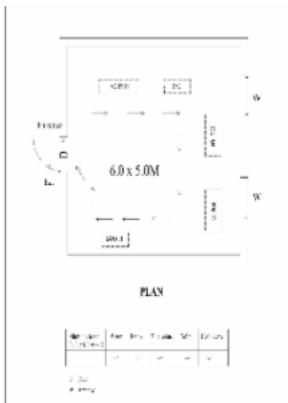

Google Map View

Polling Station Building Front View

Polling Station Front View

Cad View

Key MAP View

1	ULS2328706	பெயர் : ஜானகி ராமன் ராவு தந்தை பெயர்: சத்யா நாராயணா ராவு வீட்டு எண் : 0 வயது : 24 பாலினம் : ஆண்	Photo is available	2	ULS2677102	பெயர் : பிரதீப் ப தந்தை பெயர்: பழனிச்சாமி வீட்டு எண் : 0 வயது : 20 பாலினம் : ஆண்	Photo is available	3	ULS0080317	பெயர் : ஜெயின்மீ கணவர் பெயர்: காதர் பாடஷா வீட்டு எண் : 1 வயது : 85 பாலினம் : பெண்	Photo is available
4	ULS0726216	பெயர் : முனியம்மாள் கணவர் பெயர்: மருதமுத்து வீட்டு எண் : 1 வயது : 74 பாலினம் : பெண்	Photo is available	5	CRN1969385	பெயர் : தயாளன் தந்தை பெயர்: சொக்கையா வீட்டு எண் : 1 வயது : 69 பாலினம் : ஆண்	Photo is available	6	ULS0346627	பெயர் : பிச்சை தந்தை பெயர்: வெங்கிடசாமி வீட்டு எண் : 1 வயது : 67 பாலினம் : ஆண்	Photo is available
7	ULS0346635	பெயர் : பானுமதி கணவர் பெயர்: பிச்சை வீட்டு எண் : 1 வயது : 65 பாலினம் : பெண்	Photo is available	8	CRN1977487	பெயர் : நடனசபாபதி தந்தை பெயர்: மாணிக்கம்பிள்ளை வீட்டு எண் : 1 வயது : 63 பாலினம் : ஆண்	Photo is available	9	ULS0489153	பெயர் : முருகன் தந்தை பெயர்: வீரகாளை வீட்டு எண் : 1 வயது : 56 பாலினம் : ஆண்	Photo is available
10	ULS0854232	பெயர் : முனிவேல் தந்தை பெயர்: ஓச்சாதேவர் வீட்டு எண் : 1 வயது : 56 பாலினம் : ஆண்	Photo is available	11	CRN3573979	பெயர் : மஞ்சளா கணவர் பெயர்: நடனசபாபதி வீட்டு எண் : 1 வயது : 54 பாலினம் : பெண்	Photo is available	12	ULS0489492	பெயர் : ராஜமீனா கணவர் பெயர்: முருகன் வீட்டு எண் : 1 வயது : 50 பாலினம் : பெண்	Photo is available
13	ULS2229037	பெயர் : மாரியம்மாள் கணவர் பெயர்: மணிகண்டன் வீட்டு எண் : 1 வயது : 50 பாலினம் : பெண்	Photo is available	14	ULS2535649	பெயர் : முனியாண்டி தந்தை பெயர்: சங்கிலி வீட்டு எண் : 1 வயது : 50 பாலினம் : ஆண்	Photo is available	15	ULS0726232	பெயர் : பிரகாஷ் தந்தை பெயர்: தங்கராஜ் வீட்டு எண் : 1 வயது : 46 பாலினம் : ஆண்	Photo is available
16	ULS0726257	பெயர் : மகேஸ்வரன் தந்தை பெயர்: தங்கராஜ் வீட்டு எண் : 1 வயது : 45 பாலினம் : ஆண்	Photo is available	17	ULS0346643	பெயர் : தீபா கணவர் பெயர்: தண்டபாணி வீட்டு எண் : 1 வயது : 43 பாலினம் : பெண்	Photo is available	18	ULS0726158	பெயர் : முரளி தந்தை பெயர்: நடேந்திரன் வீட்டு எண் : 1 வயது : 41 பாலினம் : ஆண்	Photo is available
19	ULS0183095	பெயர் : ரத்னா தேவி கணவர் பெயர்: ராம்சிங் வீட்டு எண் : 1 வயது : 39 பாலினம் : பெண்	Photo is available	20	ULS0726414	பெயர் : கஸ்தூரி ராஜா தாயின் பெயர்: வீரம்மாள் வீட்டு எண் : 1 வயது : 38 பாலினம் : ஆண்	Photo is available	21	ULS0346650	பெயர் : வித்யா கணவர் பெயர்: பாண்டியன் வீட்டு எண் : 1 வயது : 36 பாலினம் : பெண்	Photo is available
22	ULS0184069	பெயர் : அருள்ஆனந்தி தந்தை பெயர்: தயாளன் வீட்டு எண் : 1 வயது : 35 பாலினம் : பெண்	Photo is available	23	ULS0854604	பெயர் : வெற்றி குமார் தந்தை பெயர்: தங்கவேல் வீட்டு எண் : 1 வயது : 35 பாலினம் : ஆண்	Photo is available	24	ULS0855122	பெயர் : அருண்ராண்டியன் தந்தை பெயர்: அன்னக்கொடி வீட்டு எண் : 1 வயது : 33 பாலினம் : ஆண்	Photo is available
25	ULS0726141	பெயர் : சந்திரகுமார் -- கணவர் பெயர்: மகேஸ்வரன் வீட்டு எண் : 1 வயது : 33 பாலினம் : பெண்	Photo is available	26	ULS1498153	பெயர் : விஜயலட்சுமி கணவர் பெயர்: நந்தகுமார் வீட்டு எண் : 1 வயது : 33 பாலினம் : பெண்	Photo is available	27	ULS0854612	பெயர் : மதன்குமார் தந்தை பெயர்: மதன்குமார் வீட்டு எண் : 1 வயது : 32 பாலினம் : ஆண்	Photo is available
28	ULS0854273	பெயர் : அஜந்தா தாயின் பெயர்: ஜமுனா வீட்டு எண் : 1 வயது : 32 பாலினம் : பெண்	Photo is available	29	ULS0854299	பெயர் : விசாகன் தந்தை பெயர்: சந்திரன் வீட்டு எண் : 1 வயது : 31 பாலினம் : ஆண்	Photo is available	30	ULS2535631	பெயர் : தினேஷ்குமார் தாயின் பெயர்: லதா வீட்டு எண் : 1 வயது : 29 பாலினம் : ஆண்	Photo is available