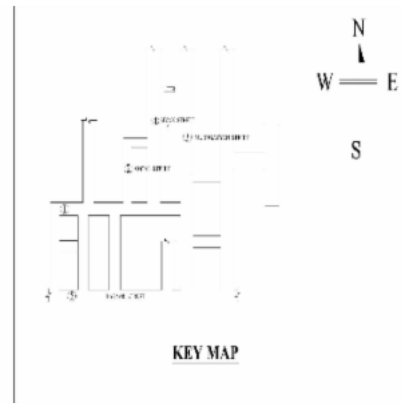

Google Map View

Polling Station Building Front View

Polling Station Front View

Cad View

Key MAP View

1	ULS0982710	பெயர் : ரவி தந்தை பெயர்: வெங்கடசாமி வீட்டு எண் : 1 வயது : 66 பாலினம் : ஆண்	Photo is available	2	ULS1069673	பெயர் : பாலமுருகன் தந்தை பெயர்: பாலகுரு வீட்டு எண் : 1 வயது : 59 பாலினம் : ஆண்	Photo is available	3	ULS0982744	பெயர் : சாந்தி கணவர் பெயர்: ரவி வீட்டு எண் : 1 வயது : 56 பாலினம் : பெண்	Photo is available
4	ULS0982595	பெயர் : செல்வி கணவர் பெயர்: பரமசிவம் வீட்டு எண் : 1 வயது : 56 பாலினம் : பெண்	Photo is available	5	ULS0982876	பெயர் : பரமசிவம் தந்தை பெயர்: வீரையன் வீட்டு எண் : 1 வயது : 53 பாலினம் : ஆண்	Photo is available	6	ULS0982892	பெயர் : அங்கம்மாள் கணவர் பெயர்: பரமசிவம் வீட்டு எண் : 1 வயது : 50 பாலினம் : பெண்	Photo is available
7	ULS0982736	பெயர் : முருகேஸ்வரி கணவர் பெயர்: ராமசாமி வீட்டு எண் : 1 வயது : 50 பாலினம் : பெண்	Photo is available	8	ULS1069558	பெயர் : சின்னம்மாள்செல்வி கணவர் பெயர்: பாலமுருகன் வீட்டு எண் : 1 வயது : 47 பாலினம் : பெண்	Photo is available	9	ULS0982900	பெயர் : ஓச்சு தந்தை பெயர்: கருப்பையா வீட்டு எண் : 1 வயது : 45 பாலினம் : ஆண்	Photo is available
10	ULS1069525	பெயர் : சுரேஷ் பா தந்தை பெயர்: பாலகுருசாமி வீட்டு எண் : 1 வயது : 38 பாலினம் : ஆண்	Photo is available	11	ULS0552562	பெயர் : அங்காளாள்வரி கணவர் பெயர்: உதயகுமார் வீட்டு எண் : 1 வயது : 35 பாலினம் : பெண்	Photo is available	12	ULS1069533	பெயர் : கார்த்திகா கணவர் பெயர்: சுரேஷ் வீட்டு எண் : 1 வயது : 35 பாலினம் : பெண்	Photo is available
13	ULS1069137	பெயர் : சமுத்திரவள்ளி தந்தை பெயர்: பாண்டிராசு வீட்டு எண் : 1 வயது : 32 பாலினம் : பெண்	Photo is available	14	ULS1069368	பெயர் : பாண்டிகணேஷன் தாயின் பெயர்: பாலசரஸ்வதி வீட்டு எண் : 1 வயது : 31 பாலினம் : ஆண்	Photo is available	15	ULS1371434	பெயர் : சிவரஞ்சனி ச கணவர் பெயர்: சசிகுமார் வீட்டு எண் : 1 வயது : 31 பாலினம் : பெண்	Photo is available
16	ULS2405397	பெயர் : மாலதி கணவர் பெயர்: போந் பாண்டி வீட்டு எண் : 1 வயது : 31 பாலினம் : பெண்	Photo is available	17	ULS1138668	பெயர் : ஹேமலதா தந்தை பெயர்: முத்துப்பாண்டி வீட்டு எண் : 1 வயது : 30 பாலினம் : பெண்	Photo is available	18	ULS0982850	பெயர் : ஜெகதீஸ் தந்தை பெயர்: பரமசிவம் வீட்டு எண் : 1 வயது : 30 பாலினம் : ஆண்	Photo is available
19	ULS1139104	பெயர் : வரதராஜன் தாயின் பெயர்: நாகலெட்சுமி வீட்டு எண் : 1 வயது : 29 பாலினம் : ஆண்	Photo is available	20	ULS1334184	பெயர் : அறிவரசு தந்தை பெயர்: பரமசிவம் வீட்டு எண் : 1 வயது : 28 பாலினம் : ஆண்	Photo is available	21	ULS1435734	பெயர் : அந்தராஜா தந்தை பெயர்: ஜஹ்தோதி வீட்டு எண் : 1 வயது : 27 பாலினம் : ஆண்	Photo is available
22	ULS2414829	பெயர் : யோகேஸ்வரன் தந்தை பெயர்: ஜெயப்பரகாஷ் வீட்டு எண் : 1 வயது : 22 பாலினம் : ஆண்	Photo is available	23	ULS1069483	பெயர் : பிரியதர்சினி தந்தை பெயர்: சேகர் வீட்டு எண் : 1-1 வயது : 32 பாலினம் : பெண்	Photo is available	24	ULS1138726	பெயர் : சந்த்ருர் தந்தை பெயர்: துரைப்பாண்டி வீட்டு எண் : 1-24 வயது : 30 பாலினம் : ஆண்	Photo is available
25	ULS1284090	பெயர் : அறிவுழகன் தந்தை பெயர்: சீனி வீட்டு எண் : 1-37 வயது : 67 பாலினம் : ஆண்	Photo is available	26	ULS1069426	பெயர் : அபிராமி தந்தை பெயர்: பிச்சைமணி வீட்டு எண் : 1a-2 வயது : 37 பாலினம் : பெண்	Photo is available	27	ULS1283878	பெயர் : அபிநாயா தந்தை பெயர்: முருகன் வீட்டு எண் : 2 வயது : 30 பாலினம் : பெண்	Photo is available
28	ULS1334143	பெயர் : அழகுவினோதினி கணவர் பெயர்: கார்த்திக் கண்ணன் வீட்டு எண் : 2-1 வயது : 32 பாலினம் : பெண்	Photo is available	29	ULS1069327	பெயர் : மாடசாமி தந்தை பெயர்: ஜெயமணி வீட்டு எண் : 3 வயது : 50 பாலினம் : பெண்	Photo is available	30	ULS1175405	பெயர் : தாமோதரன் த தந்தை பெயர்: தண்டபாணி வீட்டு எண் : 3 வயது : 29 பாலினம் : ஆண்	Photo is available