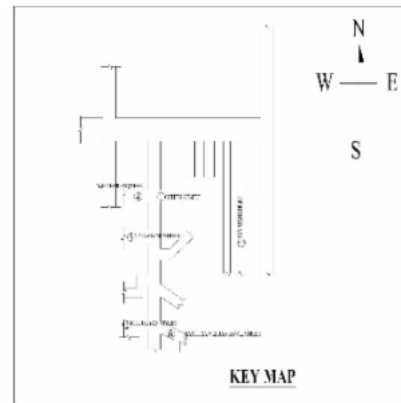

Key MAP View