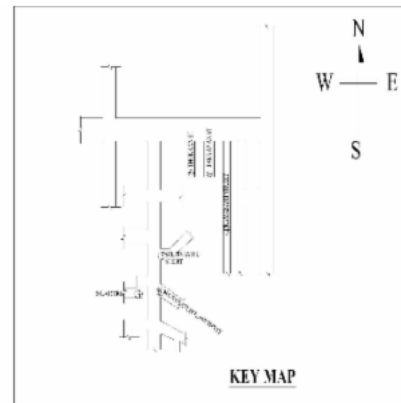

Key MAP View