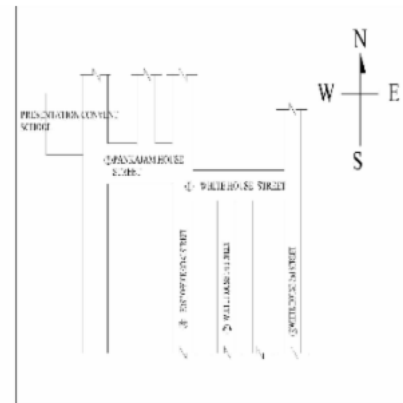

Google Map View

Polling Station Building Front View

Polling Station Front View

Cad View

Key MAP View

1	ULS2665693	பெயர் : ராகேஷ் பா தந்தை பெயர்: பாஸ்கர் வீட்டு எண் : 0 வயது : 19 பாலினம் : ஆண்	Photo is available	2	ULS1336643	பெயர் : அம்மாவாசை நா கணவர் பெயர்: நாராயணன் வீட்டு எண் : 1 வயது : 70 பாலினம் : பெண்	Photo is available	3	ULS1176957	பெயர் : சரஸ்வதி கணவர் பெயர்: ஜெயபாலு வீட்டு எண் : 1 வயது : 67 பாலினம் : பெண்	Photo is available
4	ULS0742841	பெயர் : அன்னலட்சுமி கணவர் பெயர்: குருசாமி வீட்டு எண் : 1 வயது : 61 பாலினம் : பெண்	Photo is available	5	ULS0189431	பெயர் : வெங்கடேசன் தந்தை பெயர்: திருப்பதி வீட்டு எண் : 1 வயது : 53 பாலினம் : ஆண்	Photo is available	6	ULS0362343	பெயர் : மஞ்சு கணவர் பெயர்: ஜெயராமன் வீட்டு எண் : 1 வயது : 46 பாலினம் : பெண்	Photo is available
7	ULS0189464	பெயர் : விஜயலட்சுமி கணவர் பெயர்: வெங்கடேசன் வீட்டு எண் : 1 வயது : 44 பாலினம் : பெண்	Photo is available	8	ULS0093948	பெயர் : அன்புமலர் தாயின் பெயர்: ராமுத்தாய் வீட்டு எண் : 1 வயது : 43 பாலினம் : பெண்	Photo is available	9	ULS0093955	பெயர் : கார்த்திக்கேயன் தாயின் பெயர்: ராமுத்தாய் வீட்டு எண் : 1 வயது : 40 பாலினம் : ஆண்	Photo is available
10	ULS0189423	பெயர் : அஜீத் தந்தை பெயர்: ஆண்டவர் வீட்டு எண் : 1 வயது : 37 பாலினம் : ஆண்	Photo is available	11	ULS0741892	பெயர் : சங்கீதா கணவர் பெயர்: முருகேசன் வீட்டு எண் : 1 வயது : 36 பாலினம் : பெண்	Photo is available	12	ULS0742395	பெயர் : பிந்து தந்தை பெயர்: சுரேஷ் வீட்டு எண் : 1 வயது : 36 பாலினம் : பெண்	Photo is available
13	ULS0990150	பெயர் : தேன்மொழி கணவர் பெயர்: சிவகணேஷ் வீட்டு எண் : 1 வயது : 33 பாலினம் : பெண்	Photo is available	14	ULS1142769	பெயர் : மாரிச்சாமி தந்தை பெயர்: ராமர் வீட்டு எண் : 1 வயது : 32 பாலினம் : ஆண்	Photo is available	15	ULS0742742	பெயர் : நிவேதா தந்தை பெயர்: ரவி வீட்டு எண் : 1 வயது : 32 பாலினம் : பெண்	Photo is available
16	ULS1075035	பெயர் : அமரன் தந்தை பெயர்: கருத்தப்பாண்டி வீட்டு எண் : 1 வயது : 31 பாலினம் : ஆண்	Photo is available	17	ULS1075001	பெயர் : அர்ஜீன் தந்தை பெயர்: கருத்தப்பாண்டி வீட்டு எண் : 1 வயது : 31 பாலினம் : ஆண்	Photo is available	18	ULS1074913	பெயர் : ஜெகன் தந்தை பெயர்: கணேசன் வீட்டு எண் : 1 வயது : 31 பாலினம் : ஆண்	Photo is available
# 19	ULS1143049	பெயர் : ராம்குமார் தந்தை பெயர்: மோகன் வீட்டு எண் : 1 வயது : 29 பாலினம் : ஆண்	Photo is available	20	ULS0605758	பெயர் : வைஜெயந்தி கணவர் பெயர்: தங்கப்பாண்டி வீட்டு எண் : 1-96 வயது : 33 பாலினம் : பெண்	Photo is available	21	ULS0189548	பெயர் : பாரதி கணவர் பெயர்: கோகுல் வீட்டு எண் : 1A வயது : 41 பாலினம் : பெண்	Photo is available
22	ULS2057719	பெயர் : கருப்பாயி கணவர் பெயர்: மாயத்தேவர் வீட்டு எண் : 1E வயது : 71 பாலினம் : பெண்	Photo is available	23	ULS2057727	பெயர் : மகாலிங்கம் தந்தை பெயர்: மாயத்தேவர் வீட்டு எண் : 1E வயது : 61 பாலினம் : ஆண்	Photo is available	24	ULS2057735	பெயர் : ஜெயலட்சுமி கணவர் பெயர்: மகாலிங்கம் வீட்டு எண் : 1E வயது : 59 பாலினம் : பெண்	Photo is available
25	ULS2057743	பெயர் : கருத்தப்பாண்டி தந்தை பெயர்: மாயதேவர் வீட்டு எண் : 1E வயது : 59 பாலினம் : ஆண்	Photo is available	26	ULS2057750	பெயர் : இந்திரா தந்தை பெயர்: கருத்தப்பாண்டி வீட்டு எண் : 1E வயது : 51 பாலினம் : பெண்	Photo is available	27	CRN2062883	பெயர் : பால்பாண்டி தந்தை பெயர்: மாயத்தேவர் வீட்டு எண் : 1E வயது : 51 பாலினம் : ஆண்	Photo is available
28	ULS0741645	பெயர் : கதிரேசன் தந்தை பெயர்: குழந்தைவோல் வீட்டு எண் : 2 வயது : 58 பாலினம் : ஆண்	Photo is available	29	ULS0093062	பெயர் : சரசு கணவர் பெயர்: பிச்சைமணி வீட்டு எண் : 2 வயது : 58 பாலினம் : பெண்	Photo is available	30	ULS0742569	பெயர் : ஜோதி கணவர் பெயர்: கதிரேசன் வீட்டு எண் : 2 வயது : 53 பாலினம் : பெண்	Photo is available