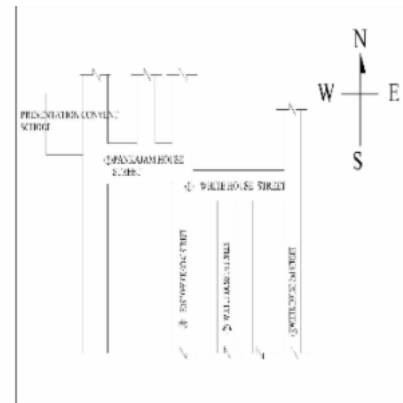

Google Map View

Polling Station Building Front View

Polling Station Front View

Cad View

Key MAP View

1	ULS1075670	பெயர் : இந்திரா கணவர் பெயர்: ராமசாமி வீட்டு எண் : 1 வயது : 83 பாலினம் : பெண்	Photo is available	2	ULS1177278	பெயர் : வனிதாதேவி கணவர் பெயர்: பொன்னுச்சாமி வீட்டு எண் : 1 வயது : 76 பாலினம் : பெண்	Photo is available	3	ULS1075431	பெயர் : சிவக்குமார் தந்தை பெயர்: பாலகிருஷ்ணன் வீட்டு எண் : 1 வயது : 58 பாலினம் : ஆண்	Photo is available
4	ULS1075654	பெயர் : செந்தில்குமார் தந்தை பெயர்: ராமசாமி வீட்டு எண் : 1 வயது : 58 பாலினம் : ஆண்	Photo is available	5	ULS0990853	பெயர் : செந்தில்குமார் தந்தை பெயர்: குருசாமி வீட்டு எண் : 1 வயது : 54 பாலினம் : ஆண்	Photo is available	6	ULS0990986	பெயர் : கவிதா கணவர் பெயர்: செந்தில்குமார் வீட்டு எண் : 1 வயது : 45 பாலினம் : பெண்	Photo is available
7	ULS1075662	பெயர் : காளீஸ்வரி கணவர் பெயர்: செந்தில்குமார் வீட்டு எண் : 1 வயது : 42 பாலினம் : பெண்	Photo is available	8	CRN1495340	பெயர் : ராதாலட்சுமி கணவர் பெயர்: தங்கவேலு வீட்டு எண் : 1B வயது : 87 பாலினம் : பெண்	Photo is available	9	CRN3662194	பெயர் : கருணாகரன் தந்தை பெயர்: தங்கவேலு வீட்டு எண் : 1B வயது : 64 பாலினம் : ஆண்	Photo is available
10	CRN1495332	பெயர் : ஜெயா கணவர் பெயர்: கருணாகரன் வீட்டு எண் : 1B வயது : 55 பாலினம் : பெண்	Photo is available	11	ULS1143346	பெயர் : சுந்தரேசன் தந்தை பெயர்: கருணாகரன் வீட்டு எண் : 1-B வயது : 32 பாலினம் : ஆண்	Photo is available	12	ULS1143353	பெயர் : சுவாதி தந்தை பெயர்: கருணாகரன் வீட்டு எண் : 1-B வயது : 29 பாலினம் : பெண்	Photo is available
13	CRN2063204	பெயர் : சண்முகவள்ளி தி கணவர் பெயர்: திருச்சபை சி த வீட்டு எண் : 2 வயது : 69 பாலினம் : பெண்	Photo is available	14	ULS0778845	பெயர் : முருகன் தந்தை பெயர்: செல்லையா வீட்டு எண் : 2 வயது : 48 பாலினம் : ஆண்	Photo is available	15	ULS0778837	பெயர் : விஜயலெட்சுமி கணவர் பெயர்: முருகன் வீட்டு எண் : 2 வயது : 43 பாலினம் : பெண்	Photo is available
16	ULS2338036	பெயர் : ரூப நந்தினி தந்தை பெயர்: முருகன் வீட்டு எண் : 2 வயது : 23 பாலினம் : பெண்	Photo is available	17	ULS2535490	பெயர் : மு ஆகாஷ்பாண்டி தந்தை பெயர்: முருகேசன் வீட்டு எண் : 2 வயது : 21 பாலினம் : ஆண்	Photo is available	18	ULS2059954	பெயர் : மீனாட்சி சுந்தரம் தந்தை பெயர்: சிதம்பரம் செட்டியார் வீட்டு எண் : 2-1 வயது : 61 பாலினம் : ஆண்	Photo is available
19	CRN2061349	பெயர் : கலா கணவர் பெயர்: மீனாட்சி சுந்தரம் வீட்டு எண் : 2-1 வயது : 56 பாலினம் : பெண்	Photo is available	20	CRN2061307	பெயர் : சேதுலட்சுமி கணவர் பெயர்: சிவராஜா வீட்டு எண் : 2-A வயது : 66 பாலினம் : பெண்	Photo is available	21	CRN2063824	பெயர் : வரதராஜன் தந்தை பெயர்: பெருமாள்சாமி வீட்டு எண் : 3 வயது : 72 பாலினம் : ஆண்	Photo is available
22	CRN1335075	பெயர் : சந்திரா கணவர் பெயர்: வரதராஜன் வீட்டு எண் : 3 வயது : 71 பாலினம் : பெண்	Photo is available	23	ULS1177088	பெயர் : மாலதி கணவர் பெயர்: ராஜசேகரன் வீட்டு எண் : 3 வயது : 55 பாலினம் : பெண்	Photo is available	24	ULS0077057	பெயர் : சும்பதி கணவர் பெயர்: சுரேஸ் வீட்டு எண் : 3 வயது : 51 பாலினம் : பெண்	Photo is available
25	ULS0189647	பெயர் : வித்யாசரன் தந்தை பெயர்: வரதராஜன் வீட்டு எண் : 3 வயது : 39 பாலினம் : ஆண்	Photo is available	26	CRN3633922	பெயர் : ராமசாமி தந்தை பெயர்: மாணிக்கம் வீட்டு எண் : 3-4 வயது : 55 பாலினம் : ஆண்	Photo is available	27	CRN3633914	பெயர் : ஆறுமுகவடிவு கணவர் பெயர்: ராமசாமி வீட்டு எண் : 3-4 வயது : 51 பாலினம் : பெண்	Photo is available
28	ULS0556399	பெயர் : சுந்தரம் தந்தை பெயர்: வைரமுத்து வீட்டு எண் : 3-73 வயது : 43 பாலினம் : ஆண்	Photo is available	29	ULS1075225	பெயர் : டவெங்கடேஸ்பாலாஜி தந்தை பெயர்: யோகராஜன் வீட்டு எண் : 4 வயது : 30 பாலினம் : ஆண்	Photo is available	30	ULS1075514	பெயர் : மதுக்கண்ணன் தந்தை பெயர்: கோபிநாதன் வீட்டு எண் : 4e-10 வயது : 50 பாலினம் : ஆண்	Photo is available