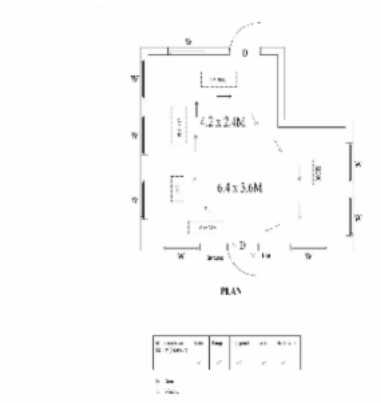

**Google Map View**

**Polling Station Building Front View**

**Polling Station Front View**

**Cad View**

**Key MAP View**

1	ULS0743450	பெயர் : சந்தானம் தந்தை பெயர் : நாகையா வீட்டு எண் : 1 வயது : 76 பாலினம் : ஆண்	Photo is available	2	ULS1408780	பெயர் : பழனி தந்தை பெயர் : காமாட்சிபிள்ளை வீட்டு எண் : 1 வயது : 69 பாலினம் : ஆண்	Photo is available	3	ULS1336957	பெயர் : பாண்டியம்மாள் கணவர் பெயர் : முருகன் வீட்டு எண் : 1 வயது : 57 பாலினம் : பெண்	Photo is available
4	ULS1408798	பெயர் : மகேஷ் தந்தை பெயர் : ராமர் வீட்டு எண் : 1 வயது : 51 பாலினம் : ஆண்	Photo is available	5	ULS0862128	பெயர் : முருகன் தந்தை பெயர் : முத்து வீட்டு எண் : 1 வயது : 48 பாலினம் : ஆண்	Photo is available	6	ULS1408764	பெயர் : அனந்தன் தந்தை பெயர் : மாணிக்கம் வீட்டு எண் : 1 வயது : 47 பாலினம் : ஆண்	Photo is available
7	ULS0743443	பெயர் : நாகராஜ் தந்தை பெயர் : சந்தானம் வீட்டு எண் : 1 வயது : 47 பாலினம் : ஆண்	Photo is available	8	ULS1408756	பெயர் : ராஜேஷ் தந்தை பெயர் : துரைக்காளை வீட்டு எண் : 1 வயது : 45 பாலினம் : ஆண்	Photo is available	9	ULS0743427	பெயர் : ரமேஷ் ராஜன் தந்தை பெயர் : சந்தானம் வீட்டு எண் : 1 வயது : 41 பாலினம் : ஆண்	Photo is available
10	ULS1408814	பெயர் : அன்பழகன் தந்தை பெயர் : மனோகரன் வீட்டு எண் : 1 வயது : 40 பாலினம் : ஆண்	Photo is available	11	ULS1408723	பெயர் : ராமராஜன் தந்தை பெயர் : ராசு வீட்டு எண் : 1 வயது : 39 பாலினம் : ஆண்	Photo is available	12	ULS1408772	பெயர் : விக்னேஷ் தந்தை பெயர் : நாகபாண்டியன் வீட்டு எண் : 1 வயது : 38 பாலினம் : ஆண்	Photo is available
13	ULS1408806	பெயர் : வேல்முருகன் தந்தை பெயர் : செளதிந்தியன் வீட்டு எண் : 1 வயது : 37 பாலினம் : ஆண்	Photo is available	14	ULS1075183	பெயர் : தேன்மொழி கணவர் பெயர் : சுரேஷ்குமார் வீட்டு எண் : 1 வயது : 37 பாலினம் : பெண்	Photo is available	15	ULS0862185	பெயர் : சரண்யா தந்தை பெயர் : முனியாண்டி வீட்டு எண் : 1 வயது : 36 பாலினம் : பெண்	Photo is available
16	ULS0862169	பெயர் : ஐயப்பசாமி தந்தை பெயர் : முனியாண்டி வீட்டு எண் : 1 வயது : 35 பாலினம் : ஆண்	Photo is available	17	ULS1075571	பெயர் : சித்ரா கணவர் பெயர் : முத்துக்குமார் வீட்டு எண் : 1 வயது : 33 பாலினம் : பெண்	Photo is available	18	ULS2338317	பெயர் : கார்த்திகேயன் ப தந்தை பெயர் : பழனிச்சாமி வீட்டு எண் : 1 வயது : 24 பாலினம் : ஆண்	Photo is available
19	ULS1075639	பெயர் : பகுருதீன் தந்தை பெயர் : ஆர்ஸ் முகமது வீட்டு எண் : 1/167 வயது : 30 பாலினம் : ஆண்	Photo is available	20	ULS2512846	பெயர் : ஆயிஷா பாணு கணவர் பெயர் : பகுருதீன் வீட்டு எண் : 1/167 வயது : 27 பாலினம் : பெண்	Photo is available	21	CRN1521178	பெயர் : ரோஜாபேகம் கணவர் பெயர் : பீர்முகமது வீட்டு எண் : 2 வயது : 69 பாலினம் : பெண்	Photo is available
22	ULS1075407	பெயர் : பாலகிருஷ்ணன் தந்தை பெயர் : பெரியசாமி வீட்டு எண் : 2 வயது : 51 பாலினம் : ஆண்	Photo is available	23	ULS2061208	பெயர் : சேது தந்தை பெயர் : ராமசாமி வீட்டு எண் : 3 வயது : 57 பாலினம் : ஆண்	Photo is available	24	CRN2064244	பெயர் : சமதி கணவர் பெயர் : சேது வீட்டு எண் : 3 வயது : 53 பாலினம் : பெண்	Photo is available
25	ULS2376267	பெயர் : மாரீஸ்வரி ஆ கணவர் பெயர் : ஆசைதம்பி வீட்டு எண் : 5 வயது : 65 பாலினம் : பெண்	Photo is available	26	ULS0499186	பெயர் : அருணாதேவி கணவர் பெயர் : ராமசாமி வீட்டு எண் : 5 வயது : 52 பாலினம் : பெண்	Photo is available	27	ULS2338200	பெயர் : சென்பகராஜன் தந்தை பெயர் : மீனாட்சி சுந்தரம் வீட்டு எண் : 6 வயது : 26 பாலினம் : ஆண்	Photo is available
28	ULS2338390	பெயர் : தாரணி தந்தை பெயர் : கண்ணன் வீட்டு எண் : 6 வயது : 23 பாலினம் : பெண்	Photo is available	29	ULS1177138	பெயர் : முத்துஇருளாண்டி தந்தை பெயர் : சங்கிலி வீட்டு எண் : 6-76 வயது : 83 பாலினம் : ஆண்	Photo is available	30	ULS2061216	பெயர் : சுரேஸ்குமார் தந்தை பெயர் : கிருஷ்ணசாமி வீட்டு எண் : 7 வயது : 48 பாலினம் : ஆண்	Photo is available