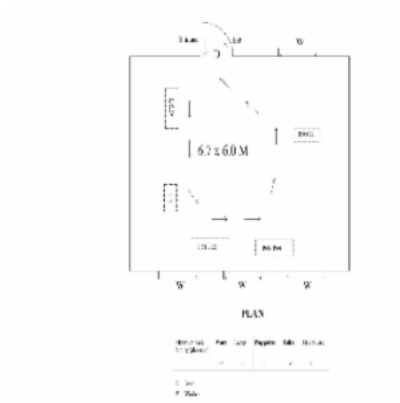

கையொப்பம்

Nazri Naksha

Google Map View

Polling Station Building Front View

Polling Station Front View

Cad View

Key MAP View

| | | | | | |
|--|----------------------------------|--|----------------------------------|---|----------------------------------|
| 1 பெயர் : பிரசன்னா தேவி தந்தை பெயர்: பூமிநாதன் வீட்டு எண் : 0 வயது : 26 பாலினம் : பெண் | ULS2340073 Photo is available | 2 பெயர் : திவ்யா ஜோசப் தந்தை பெயர்: ஜோசப் வீட்டு எண் : 0 வயது : 26 பாலினம் : பெண் | ULS2340065 Photo is available | 3 பெயர் : தனசேகரன் தந்தை பெயர்: ராமன் ராமன் வீட்டு எண் : 0 வயது : 25 பாலினம் : ஆண் | ULS2240729 Photo is available |
| 4 பெயர் : விநோதானி தந்தை பெயர்: முருகேசன் வீட்டு எண் : 0 வயது : 25 பாலினம் : பெண் | ULS2340040 Photo is available | 5 பெயர் : தருண்குமார் ப தந்தை பெயர்: பழனிச்சாமி வீட்டு எண் : 0 வயது : 25 பாலினம் : ஆண் | ULS2430080 Photo is available | 6 பெயர் : சுரேஷ்குமார் சுரேஷ்குமார் தந்தை பெயர்: ராமன் ராமன் வீட்டு எண் : 0 வயது : 24 பாலினம் : ஆண் | ULS2240711 Photo is available |
| 7 பெயர் : சுப்பையா தந்தை பெயர்: சுப்பையா வீட்டு எண் : 1 வயது : 74 பாலினம் : ஆண் | ULS0098608 Photo is available | 8 பெயர் : மாரியம்மாள் கணவர் பெயர்: சுப்பையா வீட்டு எண் : 1 வயது : 68 பாலினம் : பெண் | ULS0098590 Photo is available | 9 பெயர் : மாரியப்பன் தந்தை பெயர்: வேலு வீட்டு எண் : 1 வயது : 67 பாலினம் : ஆண் | ULS2340552 Photo is available |
| 10 பெயர் : காமாட்சி கணவர் பெயர்: வீராச்சாமி வீட்டு எண் : 1 வயது : 60 பாலினம் : பெண் | ULS0863290 Photo is available | 11 பெயர் : பஞ்சவர்ணம் கணவர் பெயர்: அம்சு வீட்டு எண் : 1 வயது : 58 பாலினம் : பெண் | ULS0098657 Photo is available | 12 பெயர் : மணிகண்டன் தந்தை பெயர்: அரசாண்டி வீட்டு எண் : 1 வயது : 56 பாலினம் : ஆண் | CRN2115350 Photo is available |
| 13 பெயர் : வீரையா தந்தை பெயர்: பெருமாள் வீட்டு எண் : 1 வயது : 55 பாலினம் : ஆண் | ULS0744920 Photo is available | 14 பெயர் : ஜெயந்தி கணவர் பெயர்: சஞ்சீவி வீட்டு எண் : 1 வயது : 51 பாலினம் : பெண் | RUS0260166 Photo is available | 15 பெயர் : நடராஜன் தந்தை பெயர்: வீரப்பன் வீட்டு எண் : 1 வயது : 48 பாலினம் : ஆண் | ULS0098681 Photo is available |
| 16 பெயர் : பஞ்சவர்ணம் கணவர் பெயர்: நடராஜன் வீட்டு எண் : 1 வயது : 45 பாலினம் : பெண் | ULS0098723 Photo is available | 17 பெயர் : சாந்தி கணவர் பெயர்: முருகானந்தம் வீட்டு எண் : 1 வயது : 42 பாலினம் : பெண் | ULS0745224 Photo is available | 18 பெயர் : லதா கணவர் பெயர்: செல்வம் வீட்டு எண் : 1 வயது : 41 பாலினம் : பெண் | ULS0098632 Photo is available |
| 19 பெயர் : ரேணுகா தேவி கணவர் பெயர்: சரவணகுமார் வீட்டு எண் : 1 வயது : 37 பாலினம் : பெண் | ULS1456151 Photo is available | 20 பெயர் : பாலநாகன் தந்தை பெயர்: மாரியப்பன் வீட்டு எண் : 1 வயது : 35 பாலினம் : ஆண் | ULS0607697 Photo is available | 21 பெயர் : ஆனந்தகுமார் தந்தை பெயர்: பாபு வீட்டு எண் : 1 வயது : 35 பாலினம் : ஆண் | ULS0863134 Photo is available |
| #2 22 பெயர் : சிவா வீரையா தந்தை பெயர்: வீரையா வீட்டு எண் : 1 வயது : 35 பாலினம் : ஆண் | ULS0746198 Photo is available | 23 பெயர் : மஞ்சளா கணவர் பெயர்: சிவா வீட்டு எண் : 1 வயது : 34 பாலினம் : பெண் | ULS2495422 Photo is available | 24 பெயர் : சிவக்குமார் தந்தை பெயர்: வைரவன் வீட்டு எண் : 1 வயது : 32 பாலினம் : ஆண் | ULS0863241 Photo is available |
| 25 பெயர் : சாரதா ல கணவர் பெயர்: லட்சுமணக் குமார் வீட்டு எண் : 1 வயது : 32 பாலினம் : பெண் | ULS2574606 Photo is available | 26 பெயர் : சங்கீதா கணவர் பெயர்: ஆனந்தகுமார் வீட்டு எண் : 1 வயது : 31 பாலினம் : பெண் | ULS0863100 Photo is available | 27 பெயர் : சத்தியா ஈஸ்வரன் கணவர் பெயர்: ஈஸ்வரன் வீட்டு எண் : 01 வயது : 29 பாலினம் : பெண் | ULS2213593 Photo is available |
| 28 பெயர் : கமலி மு தந்தை பெயர்: முருகன் ம வீட்டு எண் : 1 வயது : 28 பாலினம் : பெண் | ULS1437821 Photo is available | 29 பெயர் : சிக்கந்தர் தந்தை பெயர்: சித்திக் வீட்டு எண் : 1 வயது : 26 பாலினம் : ஆண் | ULS2339786 Photo is available | 30 பெயர் : லாவண்யா தந்தை பெயர்: ராமசாமி வீட்டு எண் : 1 வயது : 26 பாலினம் : பெண் | ULS2340016 Photo is available |