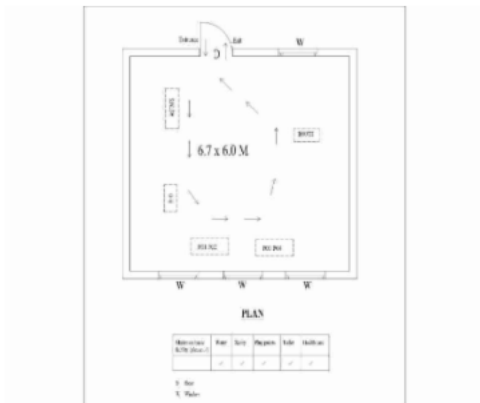

Google Map View

Polling Station Building Front View

Polling Station Front View

Cad View

Key MAP View

1 பெயர் : காயத்ரி கணவர் பெயர்: செல்வபாண்டி வீட்டு எண் : 0 வயது : 23 பாலினம் : பெண்	ULS2480580 Photo is available	2 பெயர் : முருகேஸ்வரி கணவர் பெயர்: முருகன் வீட்டு எண் : 1 வயது : 53 பாலினம் : பெண்	ULS0099416 Photo is available	3 பெயர் : ஆறுமுகம் தாயின் பெயர்: மாரியம்மாள் வீட்டு எண் : 1 வயது : 45 பாலினம் : ஆண்	ULS0099168 Photo is available
4 பெயர் : சித்ரா கணவர் பெயர்: ராஜ்குமார் வீட்டு எண் : 1 வயது : 44 பாலினம் : பெண்	ULS0099150 Photo is available	5 பெயர் : பவானி கணவர் பெயர்: சின்னவெள்ளையன் வீட்டு எண் : 1 வயது : 44 பாலினம் : பெண்	ULS0099366 Photo is available	6 பெயர் : பிச்சைமணி தந்தை பெயர்: பாண்டியன் வீட்டு எண் : 1 வயது : 39 பாலினம் : பெண்	ULS0501759 Photo is available
7 பெயர் : அபிராமி கணவர் பெயர்: மணிகண்டன் வீட்டு எண் : 1 வயது : 39 பாலினம் : பெண்	ULS0099275 Photo is available	8 பெயர் : ராஜசேகர் தந்தை பெயர்: பாண்டியன் வீட்டு எண் : 1 வயது : 34 பாலினம் : ஆண்	ULS0501551 Photo is available	9 பெயர் : ஜெயராம் தந்தை பெயர்: சுப்பையா வீட்டு எண் : 1 வயது : 31 பாலினம் : ஆண்	ULS1077452 Photo is available
10 பெயர் : ஆண்டவர் தந்தை பெயர்: பரமசிவம் வீட்டு எண் : 2 வயது : 51 பாலினம் : ஆண்	ULS0502435 Photo is available	11 பெயர் : வினிதா தந்தை பெயர்: கருப்பையா வீட்டு எண் : 2 வயது : 30 பாலினம் : பெண்	ULS1144765 Photo is available	12 பெயர் : தாளமுத்து தந்தை பெயர்: பழனிச்சாமி வீட்டு எண் : 3 வயது : 56 பாலினம் : ஆண்	ULS0099242 Photo is available
13 பெயர் : பால் கண்ணன் தந்தை பெயர்: ஜெயராமன் வீட்டு எண் : 3 வயது : 41 பாலினம் : ஆண்	ULS0099325 Photo is available	14 பெயர் : வினோத் கண்ணன் தந்தை பெயர்: ஜெயராமன் வீட்டு எண் : 3 வயது : 39 பாலினம் : ஆண்	ULS0099317 Photo is available	15 பெயர் : செளந்தரியா கணவர் பெயர்: நாகராஜ் வீட்டு எண் : 4 வயது : 30 பாலினம் : பெண்	ULS1293059 Photo is available
16 பெயர் : கௌரி தந்தை பெயர்: பெத்தலு வீட்டு எண் : 4 வயது : 30 பாலினம் : பெண்	ULS1293067 Photo is available	17 பெயர் : ஜெயபுரீ தந்தை பெயர்: மணிகண்டன் வீட்டு எண் : 4/3 வயது : 25 பாலினம் : பெண்	ULS1501733 Photo is available	18 பெயர் : பெருமாளக்காள் கணவர் பெயர்: ராசு வீட்டு எண் : 6 வயது : 64 பாலினம் : பெண்	CRN1559947 Photo is available
19 பெயர் : சின்னத்தாய் கணவர் பெயர்: ஜெயராஜ் வீட்டு எண் : 9 வயது : 56 பாலினம் : பெண்	CRN2116440 Photo is available	20 பெயர் : செல்வம் தந்தை பெயர்: ஜெயராஜ் வீட்டு எண் : 9 வயது : 42 பாலினம் : ஆண்	CRN2116432 Photo is available	21 பெயர் : கீதா தந்தை பெயர்: ஜெயராஜ் வீட்டு எண் : 9 வயது : 41 பாலினம் : பெண்	CRN2116424 Photo is available
22 பெயர் : கௌரி கணவர் பெயர்: செல்வராஜ் வீட்டு எண் : 9 வயது : 31 பாலினம் : பெண்	ULS2212082 Photo is available	23 பெயர் : பார்வதி கணவர் பெயர்: குருசாமி வீட்டு எண் : 10 வயது : 66 பாலினம் : பெண்	ULS2069300 Photo is available	24 பெயர் : வீராச்சாமி இதரர் பெயர்: மொட்டையாண்டி வீட்டு எண் : 10 வயது : 55 பாலினம் : ஆண்	ULS0502146 Photo is available
25 பெயர் : ராமுத்தாய் தந்தை பெயர்: வீராச்சாமி வீட்டு எண் : 10 வயது : 47 பாலினம் : பெண்	ULS0502351 Photo is available	26 பெயர் : ஜெயலட்சுமி கணவர் பெயர்: மாரிச்சாமி வீட்டு எண் : 10 வயது : 39 பாலினம் : பெண்	ULS0501650 Photo is available	27 பெயர் : பேச்சியம்மாள் கணவர் பெயர்: சென்றாயன் வீட்டு எண் : 10 வயது : 37 பாலினம் : பெண்	ULS2525277 Photo is available
28 பெயர் : வினோத் இதரர் பெயர்: மொட்டையாண்டி வீட்டு எண் : 10 வயது : 36 பாலினம் : ஆண்	ULS0501544 Photo is available	29 பெயர் : சாமுண்டி மு கணவர் பெயர்: முருகேசன் வீட்டு எண் : 12 வயது : 55 பாலினம் : பெண்	ULS1409721 Photo is available	30 பெயர் : பரமசிவம் தந்தை பெயர்: அய்யனார் வீட்டு எண் : 12 வயது : 53 பாலினம் : ஆண்	ULS0368670 Photo is available