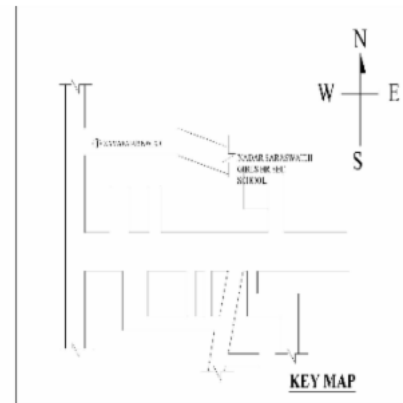

Google Map View

Polling Station Building Front View

Polling Station Front View

Cad View

Key MAP View

1 பெயர் : காயத்ரி கணவர் பெயர்: செல்வபாண்டி வீட்டு எண் : 0 வயது : 23 பாலினம் : பெண்	ULS2480580 Photo is available	2 பெயர் : முருகேஸ்வரி கணவர் பெயர்: முருகன் வீட்டு எண் : 1 வயது : 53 பாலினம் : பெண்	ULS0099416 Photo is available	3 பெயர் : ஆறுமுகம் தாயின் பெயர்: மாரியம்மாள் வீட்டு எண் : 1 வயது : 45 பாலினம் : ஆண்	ULS0099168 Photo is available
4 பெயர் : சித்ரா கணவர் பெயர்: ராஜ்குமார் வீட்டு எண் : 1 வயது : 44 பாலினம் : பெண்	ULS0099150 Photo is available	5 பெயர் : பவானி கணவர் பெயர்: சின்னவெள்ளையன் வீட்டு எண் : 1 வயது : 44 பாலினம் : பெண்	ULS0099366 Photo is available	6 பெயர் : பிச்சைமணி தந்தை பெயர்: பாண்டியன் வீட்டு எண் : 1 வயது : 39 பாலினம் : பெண்	ULS0501759 Photo is available
7 பெயர் : அபிராமி கணவர் பெயர்: மணிகண்டன் வீட்டு எண் : 1 வயது : 39 பாலினம் : பெண்	ULS0099275 Photo is available	8 பெயர் : ராஜசேகர் தந்தை பெயர்: பாண்டியன் வீட்டு எண் : 1 வயது : 34 பாலினம் : ஆண்	ULS0501551 Photo is available	9 பெயர் : ஜெயராம் தந்தை பெயர்: சுப்பையா வீட்டு எண் : 1 வயது : 31 பாலினம் : ஆண்	ULS1077452 Photo is available
10 பெயர் : ஆண்டவர் தந்தை பெயர்: பரமசிவம் வீட்டு எண் : 2 வயது : 51 பாலினம் : ஆண்	ULS0502435 Photo is available	11 பெயர் : வினிதா தந்தை பெயர்: கருப்பையா வீட்டு எண் : 2 வயது : 30 பாலினம் : பெண்	ULS1144765 Photo is available	12 பெயர் : தாளமுத்து தந்தை பெயர்: பழனிச்சாமி வீட்டு எண் : 3 வயது : 56 பாலினம் : ஆண்	ULS0099242 Photo is available
13 பெயர் : பால் கண்ணன் தந்தை பெயர்: ஜெயராமன் வீட்டு எண் : 3 வயது : 41 பாலினம் : ஆண்	ULS0099325 Photo is available	14 பெயர் : வினோத் கண்ணன் தந்தை பெயர்: ஜெயராமன் வீட்டு எண் : 3 வயது : 39 பாலினம் : ஆண்	ULS0099317 Photo is available	15 பெயர் : செளந்தரியா கணவர் பெயர்: நாகராஜ் வீட்டு எண் : 4 வயது : 30 பாலினம் : பெண்	ULS1293059 Photo is available
16 பெயர் : கௌரி தந்தை பெயர்: பெத்தலு வீட்டு எண் : 4 வயது : 30 பாலினம் : பெண்	ULS1293067 Photo is available	17 பெயர் : ஜெயபுரீ தந்தை பெயர்: மணிகண்டன் வீட்டு எண் : 4/3 வயது : 25 பாலினம் : பெண்	ULS1501733 Photo is available	18 பெயர் : பெருமாளக்காள் கணவர் பெயர்: ராசு வீட்டு எண் : 6 வயது : 64 பாலினம் : பெண்	CRN1559947 Photo is available
19 பெயர் : சின்னத்தாய் கணவர் பெயர்: ஜெயராஜ் வீட்டு எண் : 9 வயது : 56 பாலினம் : பெண்	CRN2116440 Photo is available	20 பெயர் : செல்வம் தந்தை பெயர்: ஜெயராஜ் வீட்டு எண் : 9 வயது : 42 பாலினம் : ஆண்	CRN2116432 Photo is available	21 பெயர் : கீதா தந்தை பெயர்: ஜெயராஜ் வீட்டு எண் : 9 வயது : 41 பாலினம் : பெண்	CRN2116424 Photo is available
22 பெயர் : கௌரி கணவர் பெயர்: செல்வராஜ் வீட்டு எண் : 9 வயது : 31 பாலினம் : பெண்	ULS2212082 Photo is available	23 பெயர் : பார்வதி கணவர் பெயர்: குருசாமி வீட்டு எண் : 10 வயது : 66 பாலினம் : பெண்	ULS2069300 Photo is available	24 பெயர் : வீராச்சாமி இதரர் பெயர்: மொட்டையாண்டி வீட்டு எண் : 10 வயது : 55 பாலினம் : ஆண்	ULS0502146 Photo is available
25 பெயர் : ராமுத்தாய் தந்தை பெயர்: வீராச்சாமி வீட்டு எண் : 10 வயது : 47 பாலினம் : பெண்	ULS0502351 Photo is available	26 பெயர் : ஜெயலட்சுமி கணவர் பெயர்: மாரிச்சாமி வீட்டு எண் : 10 வயது : 39 பாலினம் : பெண்	ULS0501650 Photo is available	27 பெயர் : பேச்சியம்மாள் கணவர் பெயர்: சென்றாயன் வீட்டு எண் : 10 வயது : 37 பாலினம் : பெண்	ULS2525277 Photo is available
28 பெயர் : வினோத் இதரர் பெயர்: மொட்டையாண்டி வீட்டு எண் : 10 வயது : 36 பாலினம் : ஆண்	ULS0501544 Photo is available	29 பெயர் : சாமுண்டி மு கணவர் பெயர்: முருகேசன் வீட்டு எண் : 12 வயது : 55 பாலினம் : பெண்	ULS1409721 Photo is available	30 பெயர் : பரமசிவம் தந்தை பெயர்: அய்யனார் வீட்டு எண் : 12 வயது : 53 பாலினம் : ஆண்	ULS0368670 Photo is available