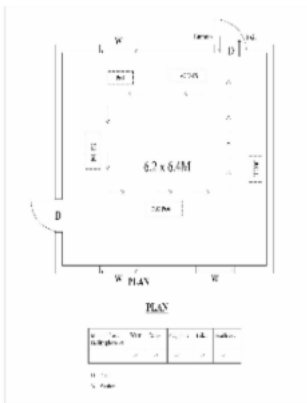

Google Map View

Polling Station Building Front View

Polling Station Front View

Cad View

Key MAP View

1 பெயர் : முருகேசன் தந்தை பெயர் : பொன்னுச்சாமித்தேவர் வீட்டு எண் : 1 வயது : 60 பாலினம் : ஆண்	ULS0103994 Photo is available	2 பெயர் : வெண்ணிலா கணவர் பெயர் : முருகேசன் வீட்டு எண் : 1 வயது : 54 பாலினம் : பெண்	ULS0103986 Photo is available	3 பெயர் : முருகானந்தம் தந்தை பெயர் : சக்தி வீட்டு எண் : 1 வயது : 51 பாலினம் : ஆண்	ULS2553873 Photo is available
4 பெயர் : சக்திபாண்டி கணவர் பெயர் : முருகானந்தம் வீட்டு எண் : 1 வயது : 44 பாலினம் : பெண்	ULS2553923 Photo is available	5 பெயர் : வீரம்மாள் கணவர் பெயர் : பெரியசாமி வீட்டு எண் : 1 வயது : 40 பாலினம் : பெண்	ULS1078948 Photo is available	6 பெயர் : நந்தினி தந்தை பெயர் : பால்ராஜ் வீட்டு எண் : 1 வயது : 38 பாலினம் : பெண்	ULS0103952 Photo is available
7 பெயர் : செ ஸ்ரீதேவி தந்தை பெயர் : செல்வ ராஜ் வீட்டு எண் : 1 வயது : 34 பாலினம் : பெண்	ULS2533826 Photo is available	8 பெயர் : பிரதீப்குமார் தந்தை பெயர் : ரவிச்சந்திரன் வீட்டு எண் : 1 வயது : 30 பாலினம் : ஆண்	ULS0994897 Photo is available	9 பெயர் : ஜி மணிமேகலை கணவர் பெயர் : மனோஜ் குமார் வீட்டு எண் : 1 வயது : 27 பாலினம் : பெண்	ULS2533784 Photo is available
10 பெயர் : பிரியதர்ஷினி ராஜாரத்தினம் தந்தை பெயர் : ராஜாரத்தினம் வீட்டு எண் : 1 வயது : 26 பாலினம் : பெண்	ULS2202836 Photo is available	11 பெயர் : கௌசிக கிருஷ்ணமூர்த்தி தந்தை பெயர் : கிருஷ்ணமூர்த்தி வீட்டு எண் : 1 வயது : 24 பாலினம் : பெண்	ULS2202851 Photo is available	12 பெயர் : பிச்சைமுத்து தந்தை பெயர் : கருப்பையா வீட்டு எண் : 2 வயது : 55 பாலினம் : ஆண்	ULS0865055 Photo is available
13 பெயர் : கார்த்திக் விஷ்ணு தந்தை பெயர் : ஜெனாரத்தனன் வீட்டு எண் : 2 வயது : 29 பாலினம் : ஆண்	ULS1145796 Photo is available	14 பெயர் : மு அஸ்வின் குமார் தந்தை பெயர் : முத்துப்பாண்டி வீட்டு எண் : 2 வயது : 20 பாலினம் : ஆண்	ULS2534220 Photo is available	15 பெயர் : முருகன் தந்தை பெயர் : முத்துகருப்பனதேவர் வீட்டு எண் : 3 வயது : 63 பாலினம் : ஆண்	ULS0103978 Photo is available
S 16 பெயர் : பவுன்ராஜ் தந்தை பெயர் : பொன்னுநாயுடு வீட்டு எண் : 3-4 வயது : 66 பாலினம் : ஆண்	ULS1338540 Photo is available	17 பெயர் : துரைராஜ்பாண்டியன் தந்தை பெயர் : அழகர்சாமி வீட்டு எண் : 4 வயது : 31 பாலினம் : ஆண்	ULS0994905 Photo is available	18 பெயர் : அழகர்சாமி தந்தை பெயர் : குருசாமி வீட்டு எண் : 4A வயது : 60 பாலினம் : ஆண்	CRN2827962 Photo is available
19 பெயர் : சிவ கார்த்திக் தந்தை பெயர் : பவுன்ராஜ் வீட்டு எண் : 4B வயது : 37 பாலினம் : ஆண்	ULS0193185 Photo is available	20 பெயர் : சண்முகபிரியன் தந்தை பெயர் : சக்திவேல் வீட்டு எண் : 4B வயது : 31 பாலினம் : ஆண்	ULS0865071 Photo is available	21 பெயர் : நிர்மலா தந்தை பெயர் : ராமர் வீட்டு எண் : 5A வயது : 39 பாலினம் : பெண்	ULS0372599 Photo is available
22 பெயர் : பத்மநாபன் தந்தை பெயர் : கந்தசாமி வீட்டு எண் : 5B வயது : 68 பாலினம் : ஆண்	CRN1517945 Photo is available	23 பெயர் : மோ பவானி ஈஸ்வரி தந்தை பெயர் : மோகன் பாபு வீட்டு எண் : 6 வயது : 21 பாலினம் : பெண்	ULS2534048 Photo is available	24 பெயர் : பாண்டியன் தந்தை பெயர் : மணி வீட்டு எண் : 6A வயது : 63 பாலினம் : ஆண்	CRN1517887 Photo is available
25 பெயர் : அன்பரசன் தந்தை பெயர் : பாண்டியன் வீட்டு எண் : 6A வயது : 36 பாலினம் : ஆண்	ULS0372763 Photo is available	26 பெயர் : வேல்முருகன் தந்தை பெயர் : மந்திரமூர்த்தி வீட்டு எண் : 6C வயது : 60 பாலினம் : ஆண்	ULS0372664 Photo is available	27 பெயர் : சித்ரா கணவர் பெயர் : வேல்முருகன் வீட்டு எண் : 6C வயது : 57 பாலினம் : பெண்	ULS0372672 Photo is available
28 பெயர் : சே சிவனேஸ்வரி தந்தை பெயர் : சேகர் வீட்டு எண் : 7 வயது : 20 பாலினம் : பெண்	ULS2591626 Photo is available	29 பெயர் : பெத்துசாமி தந்தை பெயர் : ராமராஜ் வீட்டு எண் : 7A வயது : 61 பாலினம் : ஆண்	CRN2074243 Photo is available	30 பெயர் : காவேரிச்செல்வி கு கணவர் பெயர் : பெத்து வீட்டு எண் : 7A வயது : 60 பாலினம் : பெண்	CRN1518083 Photo is available