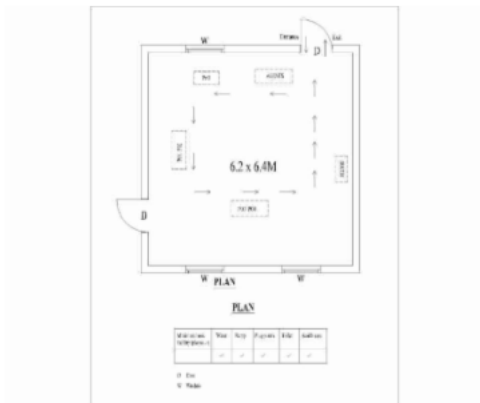

Google Map View

Polling Station Building Front View

Polling Station Front View

Cad View

Key MAP View

1	CRN3666013	பெயர் : நாகம்மாள் கணவர் பெயர்: வேலுச்சாமி வீட்டு எண் : 34 வயது : 61 பாலினம் : பெண்	Photo is available	2	CRN3665890	பெயர் : முத்துக்குமார் தந்தை பெயர்: சித்திரன் வீட்டு எண் : 34 வயது : 59 பாலினம் : ஆண்	Photo is available	3	CRN3665882	பெயர் : ஜெஷிந்தா கணவர் பெயர்: முத்துக்குமார் வீட்டு எண் : 34 வயது : 58 பாலினம் : பெண்	Photo is available
4	ULS0753103	பெயர் : முருகன் தந்தை பெயர்: ராகப்பன் வீட்டு எண் : 34 வயது : 56 பாலினம் : ஆண்	Photo is available	5	ULS2139178	பெயர் : முருகேஸ்வரி மு கணவர் பெயர்: முருகன் பொ வீட்டு எண் : 34 வயது : 53 பாலினம் : பெண்	Photo is available	6	ULS0105098	பெயர் : முத்துப்பாண்டி தந்தை பெயர்: தங்கப்பாண்டி வீட்டு எண் : 34 வயது : 48 பாலினம் : ஆண்	Photo is available
7	ULS0105270	பெயர் : முருகேஸ்வரி கணவர் பெயர்: பாண்டி வீட்டு எண் : 34 வயது : 47 பாலினம் : பெண்	Photo is available	8	ULS0753137	பெயர் : சமதி கணவர் பெயர்: முருகன் வீட்டு எண் : 34 வயது : 46 பாலினம் : பெண்	Photo is available	9	ULS0752691	பெயர் : பாலகுரு தந்தை பெயர்: வடிவேலு வீட்டு எண் : 34 வயது : 45 பாலினம் : ஆண்	Photo is available
10	ULS0105080	பெயர் : சுப்புலட்சுமி கணவர் பெயர்: முத்துப்பாண்டி வீட்டு எண் : 34 வயது : 41 பாலினம் : பெண்	Photo is available	11	CRN3665999	பெயர் : ஆனந்தன் தந்தை பெயர்: வேலுச்சாமி வீட்டு எண் : 34 வயது : 40 பாலினம் : ஆண்	Photo is available	12	ULS0105049	பெயர் : சுகன்யா தந்தை பெயர்: ஜெயசீலன் வீட்டு எண் : 34 வயது : 37 பாலினம் : பெண்	Photo is available
13	CRN3666005	பெயர் : முத்துராஜ் தந்தை பெயர்: வேலுச்சாமி வீட்டு எண் : 34 வயது : 36 பாலினம் : ஆண்	Photo is available	14	ULS0995324	பெயர் : மாரியம்மாள் கணவர் பெயர்: வேல்முருகன் வீட்டு எண் : 34 வயது : 35 பாலினம் : பெண்	Photo is available	15	ULS0373183	பெயர் : வீரலட்சுமி கணவர் பெயர்: தவமணி வீட்டு எண் : 34 வயது : 33 பாலினம் : பெண்	Photo is available
16	ULS1079524	பெயர் : பிருந்தா தந்தை பெயர்: முத்துச்சாமி வீட்டு எண் : 34 வயது : 32 பாலினம் : பெண்	Photo is available	17	ULS1438399	பெயர் : அங்காளாள்வரி தாயின் பெயர்: சசிகலா வீட்டு எண் : 34 வயது : 28 பாலினம் : பெண்	Photo is available	18	ULS1502715	பெயர் : ராஜ லட்சுமி தாயின் பெயர்: சசிகலா வீட்டு எண் : 34/1 வயது : 29 பாலினம் : பெண்	Photo is available
19	ULS0105106	பெயர் : அக்கினி தந்தை பெயர்: சுப்பையா செட்டியார் வீட்டு எண் : 34A வயது : 77 பாலினம் : ஆண்	Photo is available	20	ULS0105114	பெயர் : லட்சுமி கணவர் பெயர்: அக்கினிசெட்டியார் வீட்டு எண் : 34A வயது : 67 பாலினம் : பெண்	Photo is available	21	CRN3727682	பெயர் : பொண்மணி கணவர் பெயர்: இலங்கேஸ்வரன் வீட்டு எண் : 34A வயது : 41 பாலினம் : பெண்	Photo is available
22	ULS0105064	பெயர் : ராமுத்தாய் கணவர் பெயர்: கருப்பையா வீட்டு எண் : 34B வயது : 66 பாலினம் : பெண்	Photo is available	23	ULS0193938	பெயர் : கண்ணன் தந்தை பெயர்: கருப்பையா வீட்டு எண் : 34B வயது : 50 பாலினம் : ஆண்	Photo is available	24	CRN3618121	பெயர் : பிரபாதேவி கணவர் பெயர்: கண்ணன் வீட்டு எண் : 34B வயது : 43 பாலினம் : பெண்	Photo is available
25	CRN2828697	பெயர் : கண்ணன் தந்தை பெயர்: கருப்பையா வீட்டு எண் : 34C வயது : 50 பாலினம் : ஆண்	Photo is available	26	CRN3633930	பெயர் : செல்வராணி தந்தை பெயர்: வேலுமணி வீட்டு எண் : 34C வயது : 47 பாலினம் : பெண்	Photo is available	27	CRN3633617	பெயர் : வேல்முருகன் தந்தை பெயர்: வேலுமணி வீட்டு எண் : 34C வயது : 47 பாலினம் : ஆண்	Photo is available
28	ULS1146257	பெயர் : கணேஷ் குமார் தந்தை பெயர்: முத்துகுமார் வீட்டு எண் : 34-C-2 வயது : 33 பாலினம் : ஆண்	Photo is available	29	ULS0505172	பெயர் : ராஜேந்திரன் தந்தை பெயர்: தர்மராஜ் வீட்டு எண் : 34D வயது : 62 பாலினம் : ஆண்	Photo is available	30	ULS0373324	பெயர் : முத்தையா தந்தை பெயர்: சித்ரன் வீட்டு எண் : 34டி வயது : 54 பாலினம் : ஆண்	Photo is available