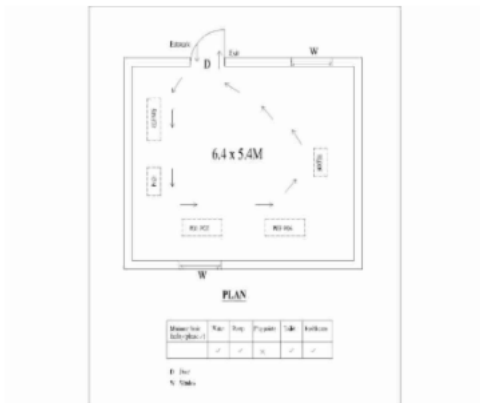

Google Map View

Polling Station Building Front View

Polling Station Front View

Cad View

Key MAP View

1	ULS0505859	பெயர் : குப்பம்மாள் மாரிச்சாமி கணவர் பெயர்: மாரிசாமி வீட்டு எண் : 0 வயது : 41 பாலினம் : பெண்	Photo is available	2	ULS0865352	பெயர் : செல்வபாண்டி ச தந்தை பெயர்: சன்னாசி வீட்டு எண் : 0 வயது : 31 பாலினம் : ஆண்	Photo is available	3	ULS0754176	பெயர் : முனியம்மாள் கணவர் பெயர்: லெட்சுமணன் வீட்டு எண் : 1 வயது : 69 பாலினம் : பெண்	Photo is available
4	ULS0755777	பெயர் : சடையாண்டி தந்தை பெயர்: குருநாதபிள்ளை வீட்டு எண் : 1 வயது : 61 பாலினம் : ஆண்	Photo is available	5	ULS1294941	பெயர் : மெஹர்னிஸா கணவர் பெயர்: சையது முகம்மது வீட்டு எண் : 1 வயது : 55 பாலினம் : பெண்	Photo is available	6	ULS1294958	பெயர் : ஜக்கம்மாள் கணவர் பெயர்: ஜெயராமன் வீட்டு எண் : 1 வயது : 55 பாலினம் : பெண்	Photo is available
7	ULS1295302	பெயர் : பாப்பாத்தி தந்தை பெயர்: பாண்டி வீட்டு எண் : 1 வயது : 53 பாலினம் : பெண்	Photo is available	8	ULS0755785	பெயர் : ராமுத்தாய் கணவர் பெயர்: சடையாண்டி வீட்டு எண் : 1 வயது : 53 பாலினம் : பெண்	Photo is available	9	ULS0194845	பெயர் : லதா கணவர் பெயர்: வேல்ச்சாமி வீட்டு எண் : 1 வயது : 53 பாலினம் : பெண்	Photo is available
10	ULS0756056	பெயர் : ராஜா தந்தை பெயர்: ராமசாமி வீட்டு எண் : 1 வயது : 52 பாலினம் : ஆண்	Photo is available	11	ULS1081389	பெயர் : சோழையப்பன் தந்தை பெயர்: காளியப்பன் வீட்டு எண் : 1 வயது : 51 பாலினம் : ஆண்	Photo is available	12	ULS0754218	பெயர் : பாண்டிச்செல்வி கணவர் பெயர்: கணேஷன் வீட்டு எண் : 1 வயது : 47 பாலினம் : பெண்	Photo is available
13	ULS0756080	பெயர் : அப்துல் காதர் ஜெம்லானி தந்தை பெயர்: அனிபா வீட்டு எண் : 1 வயது : 47 பாலினம் : ஆண்	Photo is available	14	ULS1081439	பெயர் : முத்துக்குமார் தந்தை பெயர்: நாகராஜ் வீட்டு எண் : 1 வயது : 47 பாலினம் : ஆண்	Photo is available	15	ULS0194860	பெயர் : சந்திராதேவி கணவர் பெயர்: முருகன் வீட்டு எண் : 1 வயது : 46 பாலினம் : பெண்	Photo is available
16	ULS1081215	பெயர் : பவுந்தாய் கணவர் பெயர்: சூடலிங்கம் வீட்டு எண் : 1 வயது : 46 பாலினம் : பெண்	Photo is available	17	ULS1081082	பெயர் : சஞ்சய் காந்தி தந்தை பெயர்: சுப்பிரமணியன் வீட்டு எண் : 1 வயது : 45 பாலினம் : ஆண்	Photo is available	18	ULS1178607	பெயர் : ராக்கன் தந்தை பெயர்: காளியப்பன் வீட்டு எண் : 1 வயது : 44 பாலினம் : ஆண்	Photo is available
19	CRN2043396	பெயர் : மனோகரி தந்தை பெயர்: உதயக்குமார் வீட்டு எண் : 1 வயது : 44 பாலினம் : பெண்	Photo is available	20	ULS1081256	பெயர் : சூமதி கணவர் பெயர்: பாலு வீட்டு எண் : 1 வயது : 43 பாலினம் : பெண்	Photo is available	21	ULS1081264	பெயர் : போதுமணி கணவர் பெயர்: முருகன் வீட்டு எண் : 1 வயது : 43 பாலினம் : பெண்	Photo is available
22	ULS1081272	பெயர் : தனலட்சுமி கணவர் பெயர்: முருகன் வீட்டு எண் : 1 வயது : 42 பாலினம் : பெண்	Photo is available	23	ULS1081348	பெயர் : தவமணி தந்தை பெயர்: ராஜீ வீட்டு எண் : 1 வயது : 41 பாலினம் : ஆண்	Photo is available	24	ULS1081363	பெயர் : பரமசிவம் தந்தை பெயர்: லட்சுமணன் வீட்டு எண் : 1 வயது : 41 பாலினம் : ஆண்	Photo is available
25	ULS1081199	பெயர் : அமலா கணவர் பெயர்: ராஜா வீட்டு எண் : 1 வயது : 41 பாலினம் : பெண்	Photo is available	26	ULS1081223	பெயர் : காளியம்மாள் கணவர் பெயர்: பரமசிவம் வீட்டு எண் : 1 வயது : 39 பாலினம் : பெண்	Photo is available	27	ULS1081231	பெயர் : ராஜேஸ்வரி கணவர் பெயர்: தவமணி வீட்டு எண் : 1 வயது : 39 பாலினம் : பெண்	Photo is available
28	ULS1081397	பெயர் : ராஜகோபாலன் தந்தை பெயர்: சுப்பையன் வீட்டு எண் : 1 வயது : 39 பாலினம் : ஆண்	Photo is available	29	ULS0755769	பெயர் : முத்துக்குமார் தந்தை பெயர்: சடையாண்டி வீட்டு எண் : 1 வயது : 39 பாலினம் : ஆண்	Photo is available	30	ULS1081355	பெயர் : பரமசிவம் தந்தை பெயர்: ராஜீ வீட்டு எண் : 1 வயது : 38 பாலினம் : ஆண்	Photo is available