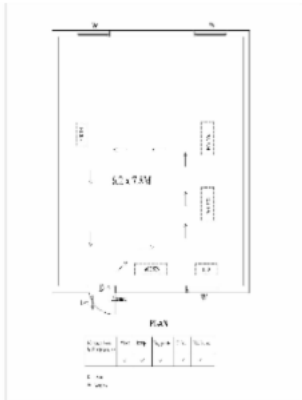

Google Map View

Polling Station Building Front View

Polling Station Front View

Cad View

Key MAP View

1 பெயர் : கார்த்திக் அண்ணாதுரை தந்தை பெயர்: அண்ணாதுரை சோமசுந்தரம் அண்ணாதுரை சோமசுந்தரம் வீட்டு எண் : 0 வயது : 26 பாலினம் : ஆண்	ULS2200525 Photo is available	2 பெயர் : சுருளி தந்தை பெயர்: நாச்சிமுத்து வீட்டு எண் : 1 வயது : 66 பாலினம் : ஆண்	ULS0757302 Photo is available	3 பெயர் : சந்திரா கணவர் பெயர்: சுருளி வீட்டு எண் : 1 வயது : 58 பாலினம் : பெண்	ULS0757450 Photo is available
4 பெயர் : நாச்சிமுத்து தந்தை பெயர்: சுருளி வீட்டு எண் : 1 வயது : 42 பாலினம் : ஆண்	ULS0757146 Photo is available	5 பெயர் : பழனி தந்தை பெயர்: சுருளி வீட்டு எண் : 1 வயது : 39 பாலினம் : ஆண்	ULS0757153 Photo is available	# 6 பெயர் : பானுபிரியா அ கணவர் பெயர்: கணேசன் வீட்டு எண் : 1 வயது : 31 பாலினம் : பெண்	ULS0866343 Photo is available
7 பெயர் : பாக்கியலட்சுமி கணவர் பெயர்: தர்மர் வீட்டு எண் : 2 வயது : 79 பாலினம் : பெண்	CRN2827087 Photo is available	8 பெயர் : ஜெயலட்சுமி கணவர் பெயர்: முத்துக்கருப்பன் வீட்டு எண் : 2 வயது : 45 பாலினம் : பெண்	ULS0227728 Photo is available	9 பெயர் : மணியம்மாள் கணவர் பெயர்: அருணாசலம் வீட்டு எண் : 5 வயது : 81 பாலினம் : பெண்	ULS2144855 Photo is available
10 பெயர் : வேல்முருகன் தந்தை பெயர்: அருணாசலம் வீட்டு எண் : 5 வயது : 59 பாலினம் : ஆண்	ULS2144863 Photo is available	11 பெயர் : வாசுகி கணவர் பெயர்: வேல்முருகன் வீட்டு எண் : 5 வயது : 54 பாலினம் : பெண்	CRN1340546 Photo is available	12 பெயர் : கணேசன் தந்தை பெயர்: தர்மர் வீட்டு எண் : 5 வயது : 49 பாலினம் : ஆண்	CRN2136463 Photo is available
13 பெயர் : கஸ்தூரி கணவர் பெயர்: ரத்தினம் வீட்டு எண் : 6 வயது : 56 பாலினம் : பெண்	ULS2144889 Photo is available	14 பெயர் : கார்த்திகேயன் தந்தை பெயர்: ரத்தினம் வீட்டு எண் : 6 வயது : 37 பாலினம் : ஆண்	CRN3667771 Photo is available	15 பெயர் : சந்திரா கணவர் பெயர்: சக்திவேல் வீட்டு எண் : 8 வயது : 76 பாலினம் : பெண்	ULS2144897 Photo is available
16 பெயர் : வெற்றிவேல் தந்தை பெயர்: சக்திவேல் வீட்டு எண் : 8 வயது : 40 பாலினம் : ஆண்	CRN3667763 Photo is available	17 பெயர் : பத்மாவதி கணவர் பெயர்: செல்வம் வீட்டு எண் : 10A வயது : 40 பாலினம் : பெண்	ULS0379297 Photo is available	18 பெயர் : தங்கம் தந்தை பெயர்: சன்னாசி வீட்டு எண் : 11 வயது : 78 பாலினம் : ஆண்	ULS2144905 Photo is available
19 பெயர் : செல்வம் தந்தை பெயர்: பெரியசாமி வீட்டு எண் : 11 வயது : 50 பாலினம் : ஆண்	ULS0379214 Photo is available	20 பெயர் : செல்வி தந்தை பெயர்: செல்வம் வீட்டு எண் : 11 வயது : 50 பாலினம் : ஆண்	ULS0379222 Photo is available	21 பெயர் : இந்திராணி கணவர் பெயர்: சிவக்குமார் வீட்டு எண் : 11 வயது : 49 பாலினம் : பெண்	CRN2137206 Photo is available
22 பெயர் : சரவணக்குமார் தந்தை பெயர்: செல்வம் வீட்டு எண் : 11 வயது : 30 பாலினம் : ஆண்	ULS0997114 Photo is available	23 பெயர் : கார்த்திகேயன் தந்தை பெயர்: தங்கம் வீட்டு எண் : 11E வயது : 51 பாலினம் : ஆண்	CRN1340157 Photo is available	24 பெயர் : தீபாராணி கணவர் பெயர்: கார்த்திகேயன் வீட்டு எண் : 11E வயது : 45 பாலினம் : பெண்	CRN3618642 Photo is available
25 பெயர் : சிவகுமார் தந்தை பெயர்: பெரியசாமி வீட்டு எண் : 12 வயது : 58 பாலினம் : ஆண்	CRN1341056 Photo is available	26 பெயர் : மாடசாமி தந்தை பெயர்: ஞானகுருசாமி வீட்டு எண் : 12 வயது : 38 பாலினம் : ஆண்	ULS0379156 Photo is available	27 பெயர் : ஆசிக் ரகுமான் தந்தை பெயர்: சையது வீட்டு எண் : 12 வயது : 34 பாலினம் : ஆண்	ULS0866269 Photo is available
28 பெயர் : செல்வராணி கணவர் பெயர்: கந்தசாமி வீட்டு எண் : 12/31 வயது : 54 பாலினம் : பெண்	ULS2346997 Photo is available	29 பெயர் : ஆனந்த நாராயணன் தந்தை பெயர்: கந்தசாமி வீட்டு எண் : 12/31 வயது : 31 பாலினம் : ஆண்	ULS2346989 Photo is available	30 பெயர் : லட்சுணா தந்தை பெயர்: சிவகுமார் வீட்டு எண் : 12/31 வயது : 28 பாலினம் : பெண்	ULS2346880 Photo is available