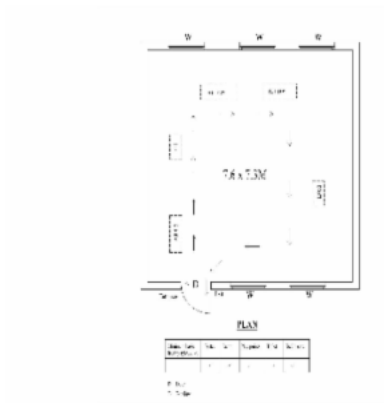

Google Map View

Polling Station Building Front View

Polling Station Front View

Cad View

Key MAP View

1 பெயர் : திவ்யவள்ளி பா கணவர் பெயர்: பாண்டி வீட்டு எண் : 0 வயது : 25 பாலினம் : பெண் Photo is available	ULS2379014	2 பெயர் : முருகேசன் தந்தை பெயர்: பொன்னுசாமி வீட்டு எண் : 1 வயது : 66 பாலினம் : ஆண் Photo is available	ULS1296557	3 பெயர் : பவ்னராஜ் தந்தை பெயர்: பழனிமாண்டி வீட்டு எண் : 1 வயது : 65 பாலினம் : ஆண் Photo is available	ULS0110304
4 பெயர் : முத்துகண்ணபிரான் தந்தை பெயர்: வைகுண்டசாமி வீட்டு எண் : 1 வயது : 61 பாலினம் : ஆண் Photo is available	ULS2147387	5 பெயர் : அங்கையற்கன்னி கணவர் பெயர்: நாகராஜ் வீட்டு எண் : 1 வயது : 57 பாலினம் : பெண் Photo is available	CRN2143592	6 பெயர் : ஜெயபுரீ தந்தை பெயர்: முத்துகண்ணபிரான் வீட்டு எண் : 1 வயது : 56 பாலினம் : பெண் Photo is available	ULS2147395
7 பெயர் : பிரேமா கணவர் பெயர்: முருகேசன் வீட்டு எண் : 1 வயது : 56 பாலினம் : பெண் Photo is available	ULS1296599	8 பெயர் : சந்திரா கணவர் பெயர்: ஆண்டவர் வீட்டு எண் : 1 வயது : 56 பாலினம் : பெண் Photo is available	ULS1296524	9 பெயர் : வேல்முருகன் தந்தை பெயர்: முனியப்பன் வீட்டு எண் : 1 வயது : 49 பாலினம் : ஆண் Photo is available	ULS0760413
10 பெயர் : அருள்மேரி கணவர் பெயர்: சவரியார் வீட்டு எண் : 1 வயது : 48 பாலினம் : பெண் Photo is available	CRN2819480	11 பெயர் : சவரியார் தந்தை பெயர்: இஞ்சாசி வீட்டு எண் : 1 வயது : 48 பாலினம் : ஆண் Photo is available	CRN2818748	12 பெயர் : பேச்சியம்மாள் கணவர் பெயர்: முருகன் வீட்டு எண் : 1 வயது : 46 பாலினம் : பெண் Photo is available	ULS1082544
13 பெயர் : ஜெயகீதா கணவர் பெயர்: பாரதிராஜ் வீட்டு எண் : 1 வயது : 46 பாலினம் : பெண் Photo is available	ULS1082601	14 பெயர் : குமார் தந்தை பெயர்: ஆண்டவர் வீட்டு எண் : 1 வயது : 45 பாலினம் : ஆண் Photo is available	ULS1296573	15 பெயர் : ஜெயபால் தந்தை பெயர்: காமராஜ் வீட்டு எண் : 1 வயது : 43 பாலினம் : ஆண் Photo is available	ULS1148121
16 பெயர் : வசந்தகுமார் தந்தை பெயர்: ராஜாமணி வீட்டு எண் : 1 வயது : 43 பாலினம் : ஆண் Photo is available	CRN2140184	17 பெயர் : தனலட்சுமி கணவர் பெயர்: ராஜதுரை வீட்டு எண் : 1 வயது : 41 பாலினம் : பெண் Photo is available	ULS0998195	18 பெயர் : ராஜேஷ் கண்ணா தந்தை பெயர்: பாலசுந்தர் வீட்டு எண் : 1 வயது : 36 பாலினம் : ஆண் Photo is available	ULS0998484
19 பெயர் : பாத்திமா நிஷா தந்தை பெயர்: ஜாபர் சாதிக் வீட்டு எண் : 1 வயது : 31 பாலினம் : பெண் Photo is available	ULS1339431	20 பெயர் : நித்யா தந்தை பெயர்: சங்கரலிங்கம் வீட்டு எண் : 1 வயது : 31 பாலினம் : பெண் Photo is available	ULS0998708	21 பெயர் : வடிவேல் தந்தை பெயர்: நாராயணன் வீட்டு எண் : 1-24 வயது : 78 பாலினம் : ஆண் Photo is available	ULS0382234
22 பெயர் : சடையப்ப வடிவேல் தந்தை பெயர்: வடிவேல் வீட்டு எண் : 1-24 வயது : 41 பாலினம் : ஆண் Photo is available	ULS0382358	S2 23 பெயர் : ரோகினி பி கணவர் பெயர்: பிரஷின் மு வீட்டு எண் : 1/54 வயது : 27 பாலினம் : பெண் Photo is available	ULS1456862	24 பெயர் : கலேஷ் குமார் ரெ தந்தை பெயர்: ரெகு குமார் வீட்டு எண் : 1வது தெரு வயது : 25 பாலினம் : ஆண் Photo is available	ULS2518884
25 பெயர் : உமாசாந்தி கணவர் பெயர்: செந்தில்குமார் வீட்டு எண் : 1வது தெரு வயது : 47 பாலினம் : பெண் Photo is available	ULS2199735	26 பெயர் : பாலாமணி கணவர் பெயர்: ஆறுமுகசாமி வீட்டு எண் : 2 வயது : 71 பாலினம் : பெண் Photo is available	ULS0109801	27 பெயர் : கலைச்செல்வி கணவர் பெயர்: முருகேசன் வீட்டு எண் : 2 வயது : 63 பாலினம் : பெண் Photo is available	ULS0109850
28 பெயர் : ஜமுனா ராணி கணவர் பெயர்: பவ்னராஜ் வீட்டு எண் : 2 வயது : 60 பாலினம் : பெண் Photo is available	ULS0110312	29 பெயர் : உக்கிர பாண்டி தந்தை பெயர்: மாயாண்டித்தேவர் வீட்டு எண் : 2 வயது : 59 பாலினம் : ஆண் Photo is available	ULS0109637	30 பெயர் : பொன்ராஜ் தந்தை பெயர்: ஆறுமுகசாமி வீட்டு எண் : 2 வயது : 57 பாலினம் : ஆண் Photo is available	ULS0109819