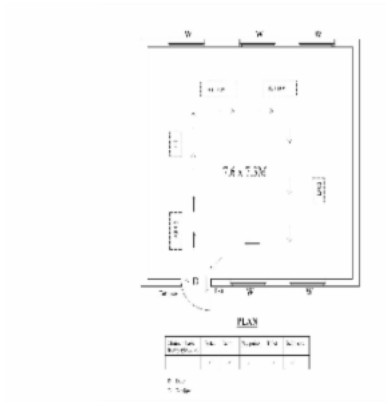

**Google Map View**

**Polling Station Building Front View**

**Polling Station Front View**

**Cad View**

**Key MAP View**

1	ULS2348027	பெயர் : சாரதா தந்தை பெயர்: மாரியப்பன் வீட்டு எண் : 0 வயது : 63 பாலினம் : பெண்	Photo is available	2	ULS2379022	பெயர் : பாண்டி மெ தந்தை பெயர்: மெய்யப்பன் வீட்டு எண் : 0 வயது : 33 பாலினம் : ஆண்	Photo is available	3	ULS2492098	பெயர் : கண்ணன் மு தந்தை பெயர்: முருகன் வீட்டு எண் : 00 வயது : 28 பாலினம் : ஆண்	Photo is available
4	ULS0108621	பெயர் : சண்முகவேலு தந்தை பெயர்: கருப்பையா வீட்டு எண் : 1 வயது : 79 பாலினம் : ஆண்	Photo is available	5	ULS0108712	பெயர் : பழனியம்மாள் கணவர் பெயர்: ஜெகதீசன் வீட்டு எண் : 1 வயது : 73 பாலினம் : பெண்	Photo is available	6	ULS0108639	பெயர் : அரசமணி கணவர் பெயர்: சண்முகவேலு வீட்டு எண் : 1 வயது : 68 பாலினம் : பெண்	Photo is available
7	ULS0108886	பெயர் : செல்வம் தந்தை பெயர்: கருப்பையா வீட்டு எண் : 1 வயது : 63 பாலினம் : ஆண்	Photo is available	8	ULS0108878	பெயர் : ராணி கணவர் பெயர்: செல்வம் வீட்டு எண் : 1 வயது : 52 பாலினம் : பெண்	Photo is available	9	ULS0998906	பெயர் : பவானி கணவர் பெயர்: ராஜராம் வீட்டு எண் : 1 வயது : 51 பாலினம் : பெண்	Photo is available
10	ULS0108704	பெயர் : சந்திரகலா தந்தை பெயர்: ஜெகதீசன் வீட்டு எண் : 1 வயது : 48 பாலினம் : பெண்	Photo is available	11	ULS0108761	பெயர் : ராஜபாண்டி தந்தை பெயர்: ஜெகதீசன் வீட்டு எண் : 1 வயது : 46 பாலினம் : ஆண்	Photo is available	12	ULS0998880	பெயர் : ஜெயபிரகாஷ் தந்தை பெயர்: நாராயணக்குமார் வீட்டு எண் : 1 வயது : 46 பாலினம் : ஆண்	Photo is available
13	ULS1148345	பெயர் : மகாலட்சுமி கணவர் பெயர்: ரமேஷ் வீட்டு எண் : 1 வயது : 45 பாலினம் : பெண்	Photo is available	14	ULS1148337	பெயர் : அம்சமணி கணவர் பெயர்: மகேந்திரன் வீட்டு எண் : 1 வயது : 42 பாலினம் : பெண்	Photo is available	15	ULS0867374	பெயர் : சூரிய பிரகாஷ் தந்தை பெயர்: உக்கிபாண்டி வீட்டு எண் : 1 வயது : 32 பாலினம் : ஆண்	Photo is available
16	ULS0867390	பெயர் : சுகப்பிரியா தந்தை பெயர்: நேரு வீட்டு எண் : 1 வயது : 31 பாலினம் : பெண்	Photo is available	17	ULS0999078	பெயர் : மதுதீபன் தந்தை பெயர்: உக்கிரபாண்டி வீட்டு எண் : 1 வயது : 30 பாலினம் : ஆண்	Photo is available	18	ULS0108647	பெயர் : நாகபாண்டியன் தந்தை பெயர்: அருணாச்சலம் வீட்டு எண் : 1B வயது : 66 பாலினம் : ஆண்	Photo is available
19	ULS0108654	பெயர் : நாகேஸ்வரி கணவர் பெயர்: நாகபாண்டியன் வீட்டு எண் : 1B வயது : 57 பாலினம் : பெண்	Photo is available	20	ULS1296672	பெயர் : மகேஸ்வரன் தந்தை பெயர்: முருகேசன் வீட்டு எண் : 1c வயது : 59 பாலினம் : ஆண்	Photo is available	21	ULS1296664	பெயர் : சுகதா கணவர் பெயர்: மகேஸ்வரன் வீட்டு எண் : 1c வயது : 48 பாலினம் : பெண்	Photo is available
22	ULS0611616	பெயர் : பின்னியம்மாள் கணவர் பெயர்: சின்ஸ் வீட்டு எண் : 2 வயது : 51 பாலினம் : பெண்	Photo is available	23	ULS1439025	பெயர் : ஷண்முகப்பிரியா தந்தை பெயர்: கண்ணையா வீட்டு எண் : 3 வயது : 27 பாலினம் : பெண்	Photo is available	24	ULS0611699	பெயர் : நாகஜோதி கணவர் பெயர்: சங்கர் வீட்டு எண் : 3-A வயது : 37 பாலினம் : பெண்	Photo is available
25	ULS2426633	பெயர் : காயத்ரி கணவர் பெயர்: பாண்டியராஜ் வீட்டு எண் : 3-வது தெரு வயது : 24 பாலினம் : பெண்	Photo is available	26	ULS0108688	பெயர் : மணிகண்டன் தந்தை பெயர்: கருப்புச்சாமி வீட்டு எண் : 5 வயது : 61 பாலினம் : ஆண்	Photo is available	27	ULS0867044	பெயர் : கண்ணன் தந்தை பெயர்: சோமுபிள்ளை வீட்டு எண் : 5 வயது : 55 பாலினம் : ஆண்	Photo is available
28	ULS0108753	பெயர் : லதா கணவர் பெயர்: மணிகண்டன் வீட்டு எண் : 5 வயது : 51 பாலினம் : பெண்	Photo is available	29	ULS0867051	பெயர் : செல்வராணி கணவர் பெயர்: கண்ணன் வீட்டு எண் : 5 வயது : 46 பாலினம் : பெண்	Photo is available	30	ULS0559906	பெயர் : சசிபிரபா தந்தை பெயர்: தங்கமுத்து வீட்டு எண் : 5 வயது : 39 பாலினம் : பெண்	Photo is available