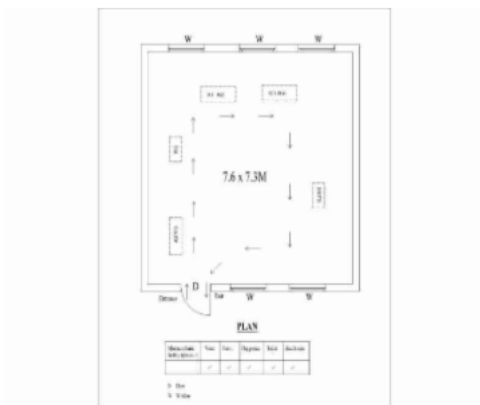

Google Map View

Polling Station Building Front View

Polling Station Front View

Cad View

Key MAP View

1	ULS2348621	பெயர் : பாலுச்சாமி தந்தை பெயர்: சங்கர் வீட்டு எண் : 0 வயது : 73 பாலினம் : ஆண்	Photo is available	2	ULS2348647	பெயர் : சூானம்மாள் கணவர் பெயர்: தாமஸ் குமார் வீட்டு எண் : 0 வயது : 41 பாலினம் : பெண்	Photo is available	3	ULS2348613	பெயர் : மணிகண்டன் தந்தை பெயர்: பாலுச்சாமி வீட்டு எண் : 0 வயது : 33 பாலினம் : ஆண்	Photo is available
4	ULS0760397	பெயர் : முனியப்பன் தந்தை பெயர்: குருசாமி நாடார் வீட்டு எண் : 1 வயது : 77 பாலினம் : ஆண்	Photo is available	5	ULS0760264	பெயர் : கனகரத்தினம் கணவர் பெயர்: பழனிச்சாமி வீட்டு எண் : 1 வயது : 69 பாலினம் : பெண்	Photo is available	6	ULS0760447	பெயர் : பசுபதி கணவர் பெயர்: பரமன் வீட்டு எண் : 1 வயது : 68 பாலினம் : பெண்	Photo is available
7	ULS0999698	பெயர் : ஜெயசீலி தந்தை பெயர்: பாக்கியநாதன் வீட்டு எண் : 1 வயது : 65 பாலினம் : பெண்	Photo is available	8	ULS1296896	பெயர் : பாண்டி தந்தை பெயர்: மகாலிங்கம் வீட்டு எண் : 1 வயது : 65 பாலினம் : ஆண்	Photo is available	9	ULS0760207	பெயர் : ராஜேந்திரன் தந்தை பெயர்: தங்கையா வீட்டு எண் : 1 வயது : 62 பாலினம் : ஆண்	Photo is available
10	ULS1412337	பெயர் : மணிகண்டன் அ தந்தை பெயர்: அய்யனார் வீட்டு எண் : 1 வயது : 61 பாலினம் : ஆண்	Photo is available	11	ULS0109009	பெயர் : சுருளிமுத்து தந்தை பெயர்: ஐய்யனன் வீட்டு எண் : 1 வயது : 60 பாலினம் : ஆண்	Photo is available	12	ULS0999482	பெயர் : பரமசிவம் தந்தை பெயர்: கிருஷ்ணன் வீட்டு எண் : 1 வயது : 59 பாலினம் : ஆண்	Photo is available
13	ULS0109173	பெயர் : வனராஜா தந்தை பெயர்: அய்யாசாமி வீட்டு எண் : 1 வயது : 57 பாலினம் : ஆண்	Photo is available	14	ULS1083211	பெயர் : பரிமலா கணவர் பெயர்: மணிகண்டன் வீட்டு எண் : 1 வயது : 56 பாலினம் : பெண்	Photo is available	15	ULS1456946	பெயர் : முத்து ராஜ் தந்தை பெயர்: வியாழன் வீட்டு எண் : 1 வயது : 54 பாலினம் : ஆண்	Photo is available
16	ULS1296938	பெயர் : முத்தையா தந்தை பெயர்: சின்னச்சாமி வீட்டு எண் : 1 வயது : 51 பாலினம் : ஆண்	Photo is available	17	ULS0109066	பெயர் : கௌரி கணவர் பெயர்: சுருளிமுத்து வீட்டு எண் : 1 வயது : 51 பாலினம் : பெண்	Photo is available	18	ULS0760199	பெயர் : அமுதா கணவர் பெயர்: ராஜேந்திரன் வீட்டு எண் : 1 வயது : 50 பாலினம் : பெண்	Photo is available
19	ULS0760181	பெயர் : நவந்த செல்வன் தந்தை பெயர்: காளிராஜ் வீட்டு எண் : 1 வயது : 49 பாலினம் : ஆண்	Photo is available	20	ULS0999300	பெயர் : தமிழ்செல்வி கணவர் பெயர்: பரமசிவம் வீட்டு எண் : 1 வயது : 49 பாலினம் : பெண்	Photo is available	21	ULS1412345	பெயர் : பிச்சைபாண்டி வீ தந்தை பெயர்: வீரு வீட்டு எண் : 1 வயது : 48 பாலினம் : ஆண்	Photo is available
22	ULS1412360	பெயர் : மணிபிரபு த தந்தை பெயர்: தங்கமுத்து வீட்டு எண் : 1 வயது : 48 பாலினம் : ஆண்	Photo is available	23	ULS0509893	பெயர் : மாயலட்சுமி கணவர் பெயர்: குருவு வீட்டு எண் : 1 வயது : 46 பாலினம் : பெண்	Photo is available	24	ULS1297001	பெயர் : கே காயத்ரி கணவர் பெயர்: மு கிருஷ்ணகுமார் வீட்டு எண் : 1 வயது : 45 பாலினம் : பெண்	Photo is available
25	ULS0611764	பெயர் : தங்கவேல் தந்தை பெயர்: பொன்றாஜ் வீட்டு எண் : 1 வயது : 44 பாலினம் : ஆண்	Photo is available	26	ULS1296995	பெயர் : சிவரஞ்சனி கணவர் பெயர்: ராஜபாபு வீட்டு எண் : 1 வயது : 40 பாலினம் : பெண்	Photo is available	27	ULS0999706	பெயர் : கிறிஸ்டி தாயின் பெயர்: ஜெயசீலி வீட்டு எண் : 1 வயது : 39 பாலினம் : பெண்	Photo is available
28	ULS0999342	பெயர் : பரமேஸ்வரி கணவர் பெயர்: சுப்பையா வீட்டு எண் : 1 வயது : 38 பாலினம் : பெண்	Photo is available	29	ULS0760090	பெயர் : யோகராணி கணவர் பெயர்: ஜெயக்குமார் வீட்டு எண் : 1 வயது : 38 பாலினம் : பெண்	Photo is available	30	ULS0999524	பெயர் : கிஷோர்குமார் தாயின் பெயர்: ஜெயராணி வீட்டு எண் : 1 வயது : 38 பாலினம் : ஆண்	Photo is available