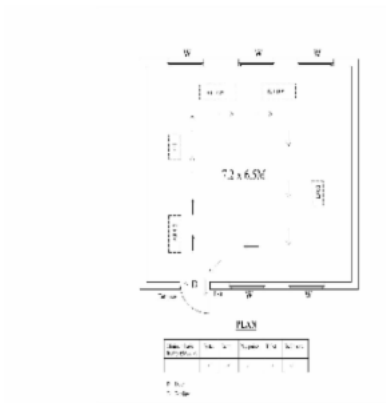

Google Map View

Polling Station Building Front View

Polling Station Front View

Cad View

Key MAP View

1 பெயர் : பிரேம சூரியா தந்தை பெயர்: சென்றாயன் வீட்டு எண் : 1 வயது : 30 பாலினம் : பெண் Photo is available	ULS1000116	2 பெயர் : ஹேமிதா சு தந்தை பெயர்: சுந்தரவேல் ம வீட்டு எண் : 1/1 வயது : 20 பாலினம் : பெண் Photo is available	ULS2560068	3 பெயர் : பாக்கியலட்சுமி கணவர் பெயர்: சந்திரன் வீட்டு எண் : 2 வயது : 45 பாலினம் : பெண் Photo is available	ULS1083690
4 பெயர் : ராஜேஸ்வரி கணவர் பெயர்: முருகன் வீட்டு எண் : 2 வயது : 30 பாலினம் : பெண் Photo is available	ULS1180405	5 பெயர் : போதுமணி தந்தை பெயர்: வெண்ணிமலை வீட்டு எண் : 3 வயது : 56 பாலினம் : ஆண் Photo is available	ULS1000231	6 பெயர் : ஜோதிமணி மா கணவர் பெயர்: மாரிச்சாமி வீட்டு எண் : 3 வயது : 50 பாலினம் : பெண் Photo is available	ULS2496032
7 பெயர் : மகேஸ்வரி தந்தை பெயர்: போதுமணி ராஜன் வீட்டு எண் : 3 வயது : 49 பாலினம் : பெண் Photo is available	ULS1000298	8 பெயர் : தவமணி கணவர் பெயர்: இராஜவேல் வீட்டு எண் : 3 வயது : 40 பாலினம் : பெண் Photo is available	ULS1000249	9 பெயர் : ரம்யா தந்தை பெயர்: போதுமணி ராஜன் வீட்டு எண் : 3 வயது : 26 பாலினம் : பெண் Photo is available	ULS2349306
# 10 பெயர் : ஜெயமுருகன் சு தந்தை பெயர்: சுப்புராஜ் வீட்டு எண் : 3ஹெச்/4எஃப் சிவாஜி நகர் வயது : 58 பாலினம் : ஆண் Photo is available	ULS0111625	11 பெயர் : சுக கெளி சு ஜெ தந்தை பெயர்: ஜெயமுருகன் வீட்டு எண் : 3எச்/4எப் வயது : 27 பாலினம் : பெண் Photo is available	ULS1439223	12 பெயர் : சுகேஷ் கௌதர்சன் சு ஜெ தந்தை பெயர்: ஜெயமுருகன் சு வீட்டு எண் : 3எச்/4எப் வயது : 24 பாலினம் : ஆண் Photo is available	ULS2349280
13 பெயர் : சக்திவேல்பாண்டியன் பி தந்தை பெயர்: பிரபாகரன் வீட்டு எண் : 5 வயது : 28 பாலினம் : ஆண் Photo is available	ULS1459643	14 பெயர் : கனிமொழி தந்தை பெயர்: சக்திவேல் பாண்டியன் வீட்டு எண் : 5 வயது : 26 பாலினம் : பெண் Photo is available	ULS1504380	15 பெயர் : பாண்டியன் இதரர் பெயர்: போநமதீ வீட்டு எண் : 6/ஏ வயது : 62 பாலினம் : ஆண் Photo is available	ULS2349082
16 பெயர் : செந்தில்குமார் தந்தை பெயர்: அருஞ்சுனை வீட்டு எண் : 7 வயது : 56 பாலினம் : ஆண் Photo is available	ULS1000322	17 பெயர் : லட்சுமி கணவர் பெயர்: செந்தில்குமார் வீட்டு எண் : 7 வயது : 54 பாலினம் : பெண் Photo is available	ULS1000314	18 பெயர் : சமதி தந்தை பெயர்: செல்வராஜ் வீட்டு எண் : 7 வயது : 37 பாலினம் : பெண் Photo is available	ULS0999805
19 பெயர் : மதுப்பிரியா தந்தை பெயர்: கருப்பையா வீட்டு எண் : 7-3 வயது : 30 பாலினம் : பெண் Photo is available	ULS1000124	20 பெயர் : பிரபாகர் தந்தை பெயர்: தாளமுத்து வீட்டு எண் : 7/120E2 வயது : 61 பாலினம் : ஆண் Photo is available	ULS1300615	21 பெயர் : சசிரேகா கணவர் பெயர்: பிரபாகர் வீட்டு எண் : 7/120E2 வயது : 51 பாலினம் : பெண் Photo is available	ULS1300623
22 பெயர் : தில்லைக்கனி கணவர் பெயர்: அருஞ்சுனை வீட்டு எண் : 7a-11 வயது : 78 பாலினம் : பெண் Photo is available	ULS1000330	23 பெயர் : சூர்யா தந்தை பெயர்: செந்தில்குமார் வீட்டு எண் : 7A-11 வயது : 27 பாலினம் : பெண் Photo is available	ULS1412683	24 பெயர் : மணிவண்ணன் தந்தை பெயர்: பரமசிவன் வீட்டு எண் : 7a-12 வயது : 46 பாலினம் : ஆண் Photo is available	ULS1180488
25 பெயர் : பவித்ரன் ம தந்தை பெயர்: மணிவண்ணன் வீட்டு எண் : 7ஏ/12,வா-27 வயது : 19 பாலினம் : ஆண் Photo is available	ULS2639417	26 பெயர் : ஜஸ்வந்த் தி தந்தை பெயர்: திருமுருகன் சி கா வீட்டு எண் : 7ஏ/14 வயது : 20 பாலினம் : ஆண் Photo is available	ULS2511954	27 பெயர் : கல்யாணி பா கணவர் பெயர்: பாண்டியன் வீட்டு எண் : 7பி-2 வயது : 45 பாலினம் : பெண் Photo is available	ULS2385474
28 பெயர் : பாண்டியன் பெ தந்தை பெயர்: பெரியகருப்பன் வீட்டு எண் : 7பி-2 வயது : 44 பாலினம் : ஆண் Photo is available	ULS2385466	29 பெயர் : முத்தையா சி தந்தை பெயர்: சின்னக்காளை வீட்டு எண் : 7பி/2 வயது : 30 பாலினம் : ஆண் Photo is available	ULS2507580	30 பெயர் : செளந்தர பாண்டியன் பா தந்தை பெயர்: பாண்டியன் வீட்டு எண் : 7பி-2 வயது : 21 பாலினம் : ஆண் Photo is available	ULS2676500