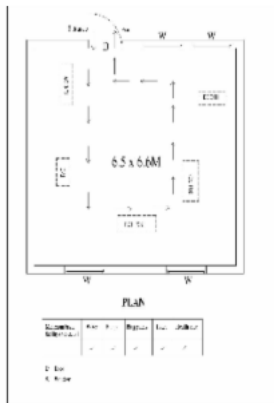

**Polling Station Building Front View**

**Polling Station Front View**

**Cad View**

**Key MAP View**

1 பெயர் : பிரியதர்ஷினி மு தந்தை பெயர்: முருகன் மா வீட்டு எண் : 0000 வயது : 20 பாலினம் : பெண் Photo is available	2 பெயர் : காசி கணவர் பெயர்: சடையாண்டி வீட்டு எண் : 1 வயது : 71 பாலினம் : பெண் Photo is available	3 பெயர் : பாஸ்கரன் தந்தை பெயர்: ரத்தினசாமி வீட்டு எண் : 1 வயது : 67 பாலினம் : ஆண் Photo is available
4 பெயர் : லதா நெடுஞ்செழியன் கணவர் பெயர்: நெடுஞ்செழியன் வீட்டு எண் : 1 வயது : 62 பாலினம் : பெண் Photo is available	5 பெயர் : பொற்கொடி கணவர் பெயர்: பாஸ்கரன் வீட்டு எண் : 1 வயது : 61 பாலினம் : பெண் Photo is available	6 பெயர் : ராஜாங்கம் தந்தை பெயர்: சிங்காராஜ் வீட்டு எண் : 1 வயது : 58 பாலினம் : ஆண் Photo is available
7 பெயர் : அம்லராஜ் தந்தை பெயர்: சங்கரலிங்கம் வீட்டு எண் : 1 வயது : 56 பாலினம் : ஆண் Photo is available	8 பெயர் : கணேஷ் முருகன் தந்தை பெயர்: நாகராஜ் வீட்டு எண் : 1 வயது : 55 பாலினம் : ஆண் Photo is available	9 பெயர் : பாண்டி தந்தை பெயர்: வடிவேல் வீட்டு எண் : 1 வயது : 55 பாலினம் : ஆண் Photo is available
10 பெயர் : அன்னபூரணம் கணவர் பெயர்: பழனிச்சாமி வீட்டு எண் : 1 வயது : 50 பாலினம் : பெண் Photo is available	11 பெயர் : ஜோதி கணவர் பெயர்: பாண்டி வீட்டு எண் : 1 வயது : 49 பாலினம் : பெண் Photo is available	12 பெயர் : ஜெயப்பிரியா தந்தை பெயர்: சற்குரு வீட்டு எண் : 1 வயது : 47 பாலினம் : பெண் Photo is available
13 பெயர் : நாகஜோதி கணவர் பெயர்: வீரமணி வீட்டு எண் : 1 வயது : 46 பாலினம் : பெண் Photo is available	14 பெயர் : பாண்டி தந்தை பெயர்: முத்து வீட்டு எண் : 1 வயது : 46 பாலினம் : ஆண் Photo is available	15 பெயர் : மீனா கணவர் பெயர்: பாண்டி வீட்டு எண் : 1 வயது : 45 பாலினம் : பெண் Photo is available
16 பெயர் : விஜயலட்சுமி கணவர் பெயர்: ஜேசுபாலன் வீட்டு எண் : 1 வயது : 42 பாலினம் : பெண் Photo is available	17 பெயர் : ஈஸ்வரி கணவர் பெயர்: பிரபு வீட்டு எண் : 1 வயது : 41 பாலினம் : பெண் Photo is available	18 பெயர் : சுரேஷ்குமார் தந்தை பெயர்: ராஜேந்திரன் வீட்டு எண் : 1 வயது : 41 பாலினம் : ஆண் Photo is available
19 பெயர் : பூபதிராஜா தந்தை பெயர்: சுந்தரம் வீட்டு எண் : 1 வயது : 41 பாலினம் : ஆண் Photo is available	# 20 பெயர் : திவ்ய சத்யா மதன் தந்தை பெயர்: பாஸ்கரன் வீட்டு எண் : 1 வயது : 39 பாலினம் : பெண் Photo is available	21 பெயர் : தீபா கணவர் பெயர்: சுரேஷ்குமார் வீட்டு எண் : 1 வயது : 38 பாலினம் : பெண் Photo is available
22 பெயர் : ரோகினி தந்தை பெயர்: பாஸ்கரன் வீட்டு எண் : 1 வயது : 37 பாலினம் : பெண் Photo is available	23 பெயர் : கார்த்திக் தந்தை பெயர்: பாண்டியராஜன் வீட்டு எண் : 1 வயது : 37 பாலினம் : ஆண் Photo is available	24 பெயர் : அகிலாண்சேஸ்வரி கணவர் பெயர்: மணிமாறன் வீட்டு எண் : 1 வயது : 36 பாலினம் : பெண் Photo is available
25 பெயர் : சித்ரா கணவர் பெயர்: செந்தில்குமார் வீட்டு எண் : 1 வயது : 36 பாலினம் : பெண் Photo is available	26 பெயர் : செர்ணலதா கணவர் பெயர்: சண்முகவேல் வீட்டு எண் : 1 வயது : 36 பாலினம் : பெண் Photo is available	27 பெயர் : வைஷ்ணவி தந்தை பெயர்: நவந்தன் வீட்டு எண் : 1 வயது : 35 பாலினம் : பெண் Photo is available
28 பெயர் : ஜாஸ்மீன் தந்தை பெயர்: ஜாபர் சாதிக் வீட்டு எண் : 1 வயது : 34 பாலினம் : பெண் Photo is available	29 பெயர் : செந்தில் குமரன் தந்தை பெயர்: செல்வம் வீட்டு எண் : 1 வயது : 34 பாலினம் : ஆண் Photo is available	30 பெயர் : அபிநயா கணவர் பெயர்: சிவா வீட்டு எண் : 1 வயது : 32 பாலினம் : பெண் Photo is available