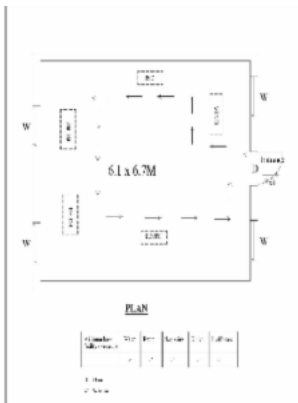

Google Map View

Polling Station Building Front View

Polling Station Front View

Cad View

Key MAP View

1 பெயர் : விஜயா ஓ கணவர் பெயர் : ஓவுல்ராஜ் வீட்டு எண் : 00 வயது : 32 பாலினம் : பெண் Photo is available	ULS2508034	2 பெயர் : சீனிவாசகன் தந்தை பெயர் : வெங்கடசாமி வீட்டு எண் : 1 வயது : 80 பாலினம் : ஆண் Photo is available	ULS0201525	3 பெயர் : சோலைராஜ் தந்தை பெயர் : அருணாசலம் வீட்டு எண் : 1 வயது : 62 பாலினம் : ஆண் Photo is available	ULS0201541
4 பெயர் : விஜயராமன் தந்தை பெயர் : வீராசாமி வீட்டு எண் : 1 வயது : 62 பாலினம் : ஆண் Photo is available	ULS0201707	5 பெயர் : சரஸ்வதி கணவர் பெயர் : சோலைராஜ் வீட்டு எண் : 1 வயது : 57 பாலினம் : பெண் Photo is available	ULS0201558	6 பெயர் : மீனா கணவர் பெயர் : விஜயராமன் வீட்டு எண் : 1 வயது : 55 பாலினம் : பெண் Photo is available	ULS0201681
7 பெயர் : ஆனந்த்ராஜ் தந்தை பெயர் : சீனிவாசகன் வீட்டு எண் : 1 வயது : 50 பாலினம் : ஆண் Photo is available	ULS0201517	8 பெயர் : விஜயலக்ஷ்மி கணவர் பெயர் : பாண்டியன் வீட்டு எண் : 1 வயது : 48 பாலினம் : பெண் Photo is available	ULS0201616	9 பெயர் : ஜெயக்குமார் தந்தை பெயர் : பாலமுருகன் வீட்டு எண் : 1 வயது : 48 பாலினம் : ஆண் Photo is available	ULS1087451
10 பெயர் : பாலாஜி தந்தை பெயர் : முனியசாமி செட்டியார் வீட்டு எண் : 1 வயது : 47 பாலினம் : ஆண் Photo is available	ULS0770784	11 பெயர் : அருண்பாண்டியன் தந்தை பெயர் : அசோகன் வீட்டு எண் : 1 வயது : 46 பாலினம் : ஆண் Photo is available	ULS1087378	12 பெயர் : வைரலட்சுமி கணவர் பெயர் : ஜெயக்குமார் வீட்டு எண் : 1 வயது : 45 பாலினம் : பெண் Photo is available	ULS1087162
13 பெயர் : ராஜ்குமார் தந்தை பெயர் : வனராஜ் வீட்டு எண் : 1 வயது : 44 பாலினம் : ஆண் Photo is available	ULS0201582	14 பெயர் : தீபராணி கணவர் பெயர் : பாலாஜி வீட்டு எண் : 1 வயது : 42 பாலினம் : பெண் Photo is available	ULS0872416	15 பெயர் : மதன்குமார் தந்தை பெயர் : லட்சுமணன் வீட்டு எண் : 1 வயது : 38 பாலினம் : ஆண் Photo is available	ULS0201624
16 பெயர் : நிவேதிதா தந்தை பெயர் : நெடுமாறன் வீட்டு எண் : 1 வயது : 37 பாலினம் : பெண் Photo is available	ULS0201699	17 பெயர் : ராஜ கவிசன் தந்தை பெயர் : கருப்பசாமி வீட்டு எண் : 1 வயது : 32 பாலினம் : ஆண் Photo is available	ULS0872176	18 பெயர் : கோமதி கணவர் பெயர் : முத்தையா வீட்டு எண் : 1 வயது : 31 பாலினம் : பெண் Photo is available	ULS2351922
19 பெயர் : ரமயா கிருஷ்ணா கணவர் பெயர் : சதிஸ் குமார் வீட்டு எண் : 1 வயது : 27 பாலினம் : பெண் Photo is available	ULS1505767	20 பெயர் : முனியம்மாள் கணவர் பெயர் : கண்ணன் வீட்டு எண் : 2 வயது : 57 பாலினம் : பெண் Photo is available	ULS0202085	21 பெயர் : செல்வி கணவர் பெயர் : சந்திர சேகர் வீட்டு எண் : 2 வயது : 52 பாலினம் : பெண் Photo is available	ULS0116772
22 பெயர் : பிரசன்னா தந்தை பெயர் : முருகன் வீட்டு எண் : 2 வயது : 37 பாலினம் : ஆண் Photo is available	ULS0228650	23 பெயர் : மாரியப்பன் தந்தை பெயர் : வீரன் வீட்டு எண் : 2 வயது : 35 பாலினம் : ஆண் Photo is available	ULS0497461	24 பெயர் : ஆறுமுகம்மாள் கணவர் பெயர் : பழனி வீட்டு எண் : 3-2 வயது : 74 பாலினம் : பெண் Photo is available	ULS0614727
25 பெயர் : சாரதா கணவர் பெயர் : சாமிக்காளை வீட்டு எண் : 3-1522 வயது : 58 பாலினம் : பெண் Photo is available	ULS0393892	26 பெயர் : பிச்சைமணி தந்தை பெயர் : ரத்தினம் வீட்டு எண் : 5 வயது : 60 பாலினம் : ஆண் Photo is available	ULS1087352	27 பெயர் : நவந்தி குமார் தந்தை பெயர் : ராஜசேகர் வீட்டு எண் : 5 வயது : 42 பாலினம் : ஆண் Photo is available	ULS0117150
S2 28 பெயர் : ரேவந்த் குமாரர் மு தந்தை பெயர் : முருகன் அ ரா வீட்டு எண் : 05 வயது : 28 பாலினம் : ஆண் Photo is available	ULS2351948	29 பெயர் : கவியரசு தந்தை பெயர் : பெரியசாமி வீட்டு எண் : 5/4 வயது : 23 பாலினம் : ஆண் Photo is available	ULS2352060	30 பெயர் : சதீஸ்குமார் தந்தை பெயர் : தங்கமுத்து வீட்டு எண் : 6 வயது : 38 பாலினம் : ஆண் Photo is available	ULS0116293