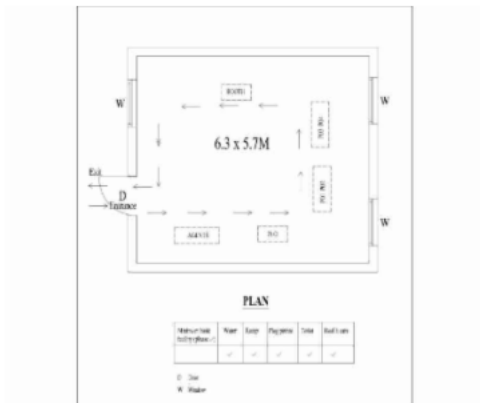

Google Map View

Polling Station Building Front View

Polling Station Front View

Cad View

Key MAP View

1	ULS0614792	பெயர் : அருள்ராஜ் தந்தை பெயர்: ஆரோக்கியசாமி வீட்டு எண் : 2 வயது : 51 பாலினம் : ஆண்	Photo is available	2	ULS0614859	பெயர் : நரேந்திரகுமார் தந்தை பெயர்: தங்கவேல் வீட்டு எண் : 4 வயது : 35 பாலினம் : ஆண்	Photo is available	3	ULS0117275	பெயர் : ரேணுகா கணவர் பெயர்: முரளி மாரியப்பன் வீட்டு எண் : 5C வயது : 57 பாலினம் : பெண்	Photo is available
4	ULS0872366	பெயர் : ஜெயினம்மாள் கணவர் பெயர்: காட்டுநயினார் வீட்டு எண் : 7 வயது : 55 பாலினம் : பெண்	Photo is available	5	ULS1182203	பெயர் : ராஜம்மாள் கணவர் பெயர்: கந்தசாமி வீட்டு எண் : 8 வயது : 75 பாலினம் : பெண்	Photo is available	6	ULS0872358	பெயர் : காட்டுநயினார் தந்தை பெயர்: பக்கீர் முகமது வீட்டு எண் : 8 வயது : 57 பாலினம் : ஆண்	Photo is available
7	ULS1151158	பெயர் : தண்டாயுதபாணி தந்தை பெயர்: சண்முகவேல் வீட்டு எண் : 8 வயது : 38 பாலினம் : ஆண்	Photo is available	8	ULS1151034	பெயர் : லதா தந்தை பெயர்: கிருஷ்ணன் வீட்டு எண் : 8 வயது : 31 பாலினம் : பெண்	Photo is available	9	ULS0614800	பெயர் : பவாணி கணவர் பெயர்: இராமர் வீட்டு எண் : 12 வயது : 64 பாலினம் : பெண்	Photo is available
10	ULS0614867	பெயர் : மகாலட்சுமி தந்தை பெயர்: தங்கவேல் வீட்டு எண் : 12 வயது : 35 பாலினம் : பெண்	Photo is available	11	ULS0614941	பெயர் : ஆனிபா தந்தை பெயர்: பிச்சைக்கனி வீட்டு எண் : 12 வயது : 34 பாலினம் : பெண்	Photo is available	12	ULS0614958	பெயர் : பிச்சைக்கனி தந்தை பெயர்: அப்துல் கனி வீட்டு எண் : 13 வயது : 54 பாலினம் : ஆண்	Photo is available
13	ULS2234516	பெயர் : சுதா கணவர் பெயர்: முரளி வீட்டு எண் : 16/4, வார்டு - 18 வயது : 50 பாலினம் : பெண்	Photo is available	14	ULS0614966	பெயர் : ஆஸ்கர் தந்தை பெயர்: அப்துல் கனி வீட்டு எண் : 17 வயது : 49 பாலினம் : ஆண்	Photo is available	15	ULS0614768	பெயர் : தனம் கணவர் பெயர்: முருகன் வீட்டு எண் : 19 வயது : 46 பாலினம் : பெண்	Photo is available
16	ULS0614719	பெயர் : சோமசுந்தரம் தந்தை பெயர்: பரமசிவம் வீட்டு எண் : 20 வயது : 78 பாலினம் : ஆண்	Photo is available	17	ULS1457688	பெயர் : ஜெகதீஸ்வரன் எ தந்தை பெயர்: அருண்குமார் வீட்டு எண் : 25a,Kuyavar Palayam வயது : 27 பாலினம் : ஆண்	Photo is available	18	ULS0561951	பெயர் : மணி தந்தை பெயர்: குப்பாண்டிதேவர் வீட்டு எண் : 26-37 வயது : 72 பாலினம் : ஆண்	Photo is available
S 19	ULS0562116	பெயர் : ஜோதிலட்சுமி கணவர் பெயர்: முருகன் வீட்டு எண் : 26-37 வயது : 43 பாலினம் : பெண்	Photo is available	20	ULS0562066	பெயர் : முருகேசன் தந்தை பெயர்: மணி வீட்டு எண் : 26-37 வயது : 39 பாலினம் : ஆண்	Photo is available	21	ULS0562124	பெயர் : நாகம்மாள் கணவர் பெயர்: பெருமாள் வீட்டு எண் : 28 வயது : 33 பாலினம் : பெண்	Photo is available
22	ULS1348598	பெயர் : ராமுத்தாய் கணவர் பெயர்: ஆண்டவர் வீட்டு எண் : 31 வயது : 36 பாலினம் : பெண்	Photo is available	23	ULS1301910	பெயர் : ராஜா தந்தை பெயர்: பெரியசாமி வீட்டு எண் : 33-2A வயது : 40 பாலினம் : ஆண்	Photo is available	24	ULS1301928	பெயர் : மணிமாலா கணவர் பெயர்: ராஜா வீட்டு எண் : 33-2A வயது : 35 பாலினம் : பெண்	Photo is available
25	CRN2080497	பெயர் : மலைச்சாமி தந்தை பெயர்: கம்பன்பிச்சை வீட்டு எண் : 34 வயது : 45 பாலினம் : ஆண்	Photo is available	26	CRN2080513	பெயர் : கண்ணன் தந்தை பெயர்: கம்பன்பிச்சை வீட்டு எண் : 34 வயது : 44 பாலினம் : ஆண்	Photo is available	27	CRN2075588	பெயர் : ஜெயபாக்கிய பாத்திமாமேரி கணவர் பெயர்: ஆரோக்கியசாமி வீட்டு எண் : 36-1A வயது : 54 பாலினம் : பெண்	Photo is available
28	CRN2077899	பெயர் : அதிபதி தந்தை பெயர்: காந்திபரமசிவம் வீட்டு எண் : 38 வயது : 60 பாலினம் : ஆண்	Photo is available	29	CRN2076065	பெயர் : செல்லப்பாண்டியம்மாள் கணவர் பெயர்: அதிபதி வீட்டு எண் : 38 வயது : 54 பாலினம் : பெண்	Photo is available	30	CRN2074888	பெயர் : சரவணன் தந்தை பெயர்: பாண்டிகுமார் வீட்டு எண் : 42 வயது : 40 பாலினம் : ஆண்	Photo is available