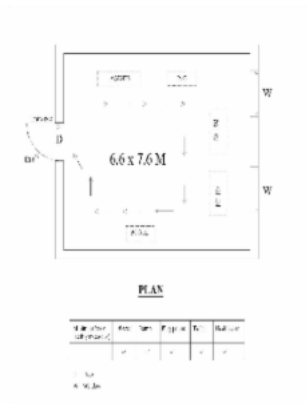

Google Map View

Polling Station Building Front View

Polling Station Front View

Cad View

Key MAP View

1	ULS2597573	பெயர் : காந்திமதிநாதன் கே ஸ் தந்தை பெயர்: எந்நிவாஸ இளங்கோவன் வீட்டு எண் : 2/7 வயது : 32 பாலினம் : ஆண்	Photo is available	2	ULS2598134	பெயர் : நிவேதா சி கணவர் பெயர்: ஹரிஹரன் ச வீட்டு எண் : 2/7 வயது : 27 பாலினம் : பெண்	Photo is available	3	ULS2356434	பெயர் : முருகன் தந்தை பெயர்: பால்சாமி வீட்டு எண் : 12/9 வயது : 47 பாலினம் : ஆண்	Photo is available
4	ULS2356426	பெயர் : சத்தியா கணவர் பெயர்: முருகன் வீட்டு எண் : 12/9 வயது : 42 பாலினம் : பெண்	Photo is available	5	ULS2356392	பெயர் : கதிரேசன் தந்தை பெயர்: குமரேசன் வீட்டு எண் : 12/9 வயது : 26 பாலினம் : ஆண்	Photo is available	6	ULS2356376	பெயர் : தினேஷ் குமார் தந்தை பெயர்: முருகன் வீட்டு எண் : 12/9 வயது : 23 பாலினம் : ஆண்	Photo is available
7	ULS2356384	பெயர் : நந்தினி தந்தை பெயர்: குமரேசன் வீட்டு எண் : 12/9 வயது : 23 பாலினம் : பெண்	Photo is available	# 8	ULS2356368	பெயர் : சிந்துஜா ரா தந்தை பெயர்: ராஜ்மோஹன் வீட்டு எண் : 15/16 வயது : 24 பாலினம் : பெண்	Photo is available	9	ULS1539733	பெயர் : நித்திஸ் குமார் தந்தை பெயர்: ராஜ்மோகன் வீட்டு எண் : 15/21 வயது : 27 பாலினம் : ஆண்	Photo is available
10	ULS2356400	பெயர் : ராஜ்குமார் தந்தை பெயர்: தினகரன் வீட்டு எண் : 23/53 வயது : 48 பாலினம் : ஆண்	Photo is available	11	ULS2540599	பெயர் : ம ஐஸ்வர்யா தாயின் பெயர்: மகேஷ் வரி வீட்டு எண் : 27 வயது : 20 பாலினம் : பெண்	Photo is available	12	ULS2606168	பெயர் : கார்த்திகேயன் கா தந்தை பெயர்: காமுதுரை ந வீட்டு எண் : 28 வயது : 46 பாலினம் : ஆண்	Photo is available
13	ULS1415520	பெயர் : முத்துக்குமார் தந்தை பெயர்: காமுத்துரை வீட்டு எண் : 28 வயது : 43 பாலினம் : ஆண்	Photo is available	14	ULS1415538	பெயர் : கலைவாணி கணவர் பெயர்: முத்துக்குமார் வீட்டு எண் : 28 வயது : 43 பாலினம் : பெண்	Photo is available	15	ULS2605582	பெயர் : வைரமணி சி கணவர் பெயர்: கார்த்திகேயன் கா வீட்டு எண் : 28 வயது : 41 பாலினம் : பெண்	Photo is available
16	ULS2576031	பெயர் : ம சிவசக்தி தாயின் பெயர்: கனகராணி வீட்டு எண் : 36 வயது : 20 பாலினம் : பெண்	Photo is available	17	ULS2356509	பெயர் : ஹரிஷ் சூரியா நாராயணன் தந்தை பெயர்: சூரியா நாராயணன் வீட்டு எண் : 43 வயது : 28 பாலினம் : ஆண்	Photo is available	18	ULS2356491	பெயர் : ரத்தின் சிவகுமார் தந்தை பெயர்: ரமேஷ் வீட்டு எண் : 45/28 வயது : 26 பாலினம் : ஆண்	Photo is available
19	ULS2356418	பெயர் : சாந்தி கணவர் பெயர்: ராஜ்குமார் வீட்டு எண் : 53/பலயூ23 வயது : 37 பாலினம் : பெண்	Photo is available	20	ULS2356459	பெயர் : ஜெயமணி கணவர் பெயர்: தினகரன் வீட்டு எண் : 53/பலயூ23 வயது : 73 பாலினம் : பெண்	Photo is available				