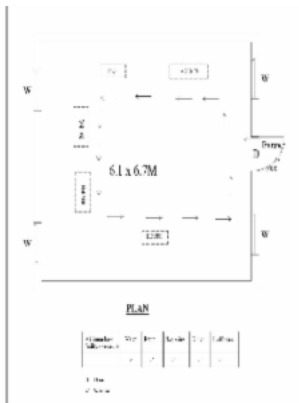

**Nazri Naksha**

**Google Map View**

**Polling Station Building Front View**

**Polling Station Front View**

**Cad View**

**Key MAP View**

#2 பெயர் : கருணாகரன் ந தந்தை பெயர்: நடராஜன் வீட்டு எண் : 1 வயது : 51 பாலினம் : ஆண் Photo is available	ULS1008788	2 பெயர் : கோபிசுந்தரம் தந்தை பெயர்: சுந்தரம் வீட்டு எண் : 1 வயது : 36 பாலினம் : ஆண் Photo is available	ULS0206235	3 பெயர் : ஸ்ரீசியாம்சுந்தர் தந்தை பெயர்: சுப்பிரமணி வீட்டு எண் : 3 வயது : 41 பாலினம் : ஆண் Photo is available	ULS1092113
4 பெயர் : பொன்னராஜாத்தி கணவர் பெயர்: சுரேஷ் குமார் வீட்டு எண் : 3/9 வயது : 37 பாலினம் : பெண் Photo is available	ULS2357366	5 பெயர் : பிரகாஷ் ர தந்தை பெயர்: ரமேஷ் வீட்டு எண் : 4 வயது : 30 பாலினம் : ஆண் Photo is available	ULS1092071	6 பெயர் : செல்வப்பிரியா கணவர் பெயர்: ஜெயந்தன் வீட்டு எண் : 5A-11 வயது : 40 பாலினம் : பெண் Photo is available	ULS1091909
7 பெயர் : ஜெமீனா தந்தை பெயர்: சுப்ரமணியம் வீட்டு எண் : 9-a வயது : 28 பாலினம் : பெண் Photo is available	ULS1343508	8 பெயர் : ஹரி கிருஷ்ணன் தந்தை பெயர்: தாமேதரன் வீட்டு எண் : 12 வயது : 28 பாலினம் : ஆண் Photo is available	ULS1458074	9 பெயர் : இன்பசேகரன் தந்தை பெயர்: தர்மராஜன் வீட்டு எண் : 14-1 வயது : 70 பாலினம் : ஆண் Photo is available	CRN2097897
10 பெயர் : சோபனா கணவர் பெயர்: இன்பசேகரன் வீட்டு எண் : 14-1 வயது : 67 பாலினம் : பெண் Photo is available	CRN1502616	11 பெயர் : ஹேமா து கணவர் பெயர்: திருப்பதி வீட்டு எண் : 18/வா 20 வயது : 49 பாலினம் : பெண் Photo is available	ULS2662062	12 பெயர் : சுப்பராஜ் தந்தை பெயர்: துரைச்சாமி வீட்டு எண் : 20 வயது : 71 பாலினம் : ஆண் Photo is available	ULS2130136
13 பெயர் : காளிதாஸ் தந்தை பெயர்: சாத்தூரப்பன் வீட்டு எண் : 20 வயது : 70 பாலினம் : ஆண் Photo is available	ULS1153964	14 பெயர் : திலகவதி கணவர் பெயர்: காளிதாஸ் வீட்டு எண் : 20 வயது : 63 பாலினம் : பெண் Photo is available	ULS1008929	15 பெயர் : பத்மா கணவர் பெயர்: சுப்பராஜ் வீட்டு எண் : 20 வயது : 61 பாலினம் : பெண் Photo is available	ULS2130144
16 பெயர் : மல்லிகா கணவர் பெயர்: பண்ணீர் செல்வம் வீட்டு எண் : 21-2 வயது : 77 பாலினம் : பெண் Photo is available	ULS0122986	17 பெயர் : பவுந்தாய் கணவர் பெயர்: பெருமாள் வீட்டு எண் : 22 வயது : 75 பாலினம் : பெண் Photo is available	ULS2130169	18 பெயர் : பாலாஜி தந்தை பெயர்: பெருமாள் வீட்டு எண் : 22 வயது : 49 பாலினம் : ஆண் Photo is available	ULS2130177
# 19 பெயர் : வெங்கட்ரமேஷ் பரசுராமன் தந்தை பெயர்: பரசுராமன் வீட்டு எண் : 22 வயது : 49 பாலினம் : ஆண் Photo is available	CRN1510593	# 20 பெயர் : சுஹாசினி நா கணவர் பெயர்: வெங்கட் ரமேஷ் வீட்டு எண் : 22 வயது : 46 பாலினம் : பெண் Photo is available	ULS0126094	21 பெயர் : ஹிருத்திக் ராகவ் வெ தந்தை பெயர்: வெங்கட் ரமேஷ் ப வீட்டு எண் : 22 வயது : 21 பாலினம் : ஆண் Photo is available	ULS2440626
22 பெயர் : பிரகதீஸ் தந்தை பெயர்: முத்தையா வீட்டு எண் : 25 வயது : 31 பாலினம் : ஆண் Photo is available	ULS1092188	23 பெயர் : ராஜரத்தினம் தந்தை பெயர்: பெரியசாமி வீட்டு எண் : 26 வயது : 51 பாலினம் : ஆண் Photo is available	ULS0877480	24 பெயர் : முத்துலட்சுமி கணவர் பெயர்: இராஜரத்தினம் வீட்டு எண் : 26 வயது : 45 பாலினம் : பெண் Photo is available	ULS0877340
25 பெயர் : பாலசுப்பிரமணியம் தந்தை பெயர்: நடராஜ் வீட்டு எண் : 28 வயது : 72 பாலினம் : ஆண் Photo is available	CRN1334127	26 பெயர் : கமலவேணி கணவர் பெயர்: பாலசுப்பிரமணியம் வீட்டு எண் : 28 வயது : 61 பாலினம் : பெண் Photo is available	CRN1334135	27 பெயர் : சதீஸ்குமார் தந்தை பெயர்: பன்னீர்செல்வம் வீட்டு எண் : 30 வயது : 58 பாலினம் : ஆண் Photo is available	ULS2130185
28 பெயர் : ஆனந்தி கணவர் பெயர்: சதீஸ்குமார் வீட்டு எண் : 30 வயது : 49 பாலினம் : பெண் Photo is available	CRN2094449	29 பெயர் : சஞ்சய் தந்தை பெயர்: சோம தேவன்நாயர் வீட்டு எண் : 34 வயது : 56 பாலினம் : ஆண் Photo is available	ULS0126060	30 பெயர் : அருள்மேரி கணவர் பெயர்: ராயப்பன் வீட்டு எண் : 36 வயது : 76 பாலினம் : பெண் Photo is available	CRN3569753