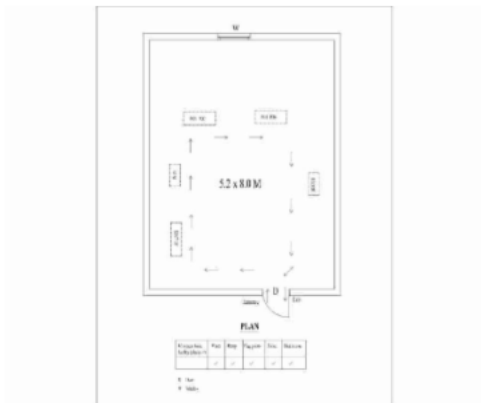

Google Map View

Polling Station Building Front View

Polling Station Front View

Cad View

Key MAP View

1	ULS0618215	பெயர் : பகவதி கணவர் பெயர் : வீரபத்திரன் வீட்டு எண் : 1 வயது : 61 பாலினம் : பெண்	Photo is available	2	ULS1092196	பெயர் : வைரமுத்து தந்தை பெயர் : பழனிச்சாமி வீட்டு எண் : 1 வயது : 45 பாலினம் : ஆண்	Photo is available	3	ULS0618660	பெயர் : அனீஷ் குமார் வீ வீரபத்திரன் தந்தை பெயர் : வீரபத்திரன் வீட்டு எண் : 1 வயது : 36 பாலினம் : ஆண்	Photo is available
4	ULS1009455	பெயர் : சித்ரா தேவி தந்தை பெயர் : செல்வமுருகன் வீட்டு எண் : 1 வயது : 30 பாலினம் : பெண்	Photo is available	5	ULS2403707	பெயர் : ஜெய பாண்டி தந்தை பெயர் : ஜெய ரத்தினம் வீட்டு எண் : 1 வயது : 24 பாலினம் : ஆண்	Photo is available	6	CRN2096212	பெயர் : வனிதா கணவர் பெயர் : விஜயன் வீட்டு எண் : 2 வயது : 46 பாலினம் : பெண்	Photo is available
7	ULS1370782	பெயர் : முருகானந்தம் ஜெ தந்தை பெயர் : ஜெகதீசன் வீட்டு எண் : 2 வயது : 44 பாலினம் : ஆண்	Photo is available	8	ULS1009364	பெயர் : கஜேந்திரன் தந்தை பெயர் : நாராயணசாமி வீட்டு எண் : 2 வயது : 41 பாலினம் : ஆண்	Photo is available	9	ULS1009372	பெயர் : கண்மணி கணவர் பெயர் : கஜேந்திரன் வீட்டு எண் : 2 வயது : 36 பாலினம் : பெண்	Photo is available
10	ULS0127191	பெயர் : அமுதா கணவர் பெயர் : வாளவந்தான் வீட்டு எண் : 2-3 வயது : 40 பாலினம் : பெண்	Photo is available	11	CRN3677101	பெயர் : ராமமூர்த்தி தந்தை பெயர் : சோமசுந்தரம் வீட்டு எண் : 3 வயது : 62 பாலினம் : ஆண்	Photo is available	12	ULS2133254	பெயர் : ராஜவேல் தந்தை பெயர் : துரைராஜ் வீட்டு எண் : 3 வயது : 57 பாலினம் : ஆண்	Photo is available
13	CRN3677093	பெயர் : சமதி கணவர் பெயர் : ராமமூர்த்தி வீட்டு எண் : 3 வயது : 50 பாலினம் : பெண்	Photo is available	14	ULS2133262	பெயர் : சங்கீதா கணவர் பெயர் : ராஜவேல் வீட்டு எண் : 3 வயது : 49 பாலினம் : பெண்	Photo is available	15	ULS1511336	பெயர் : அஜய் துர்கேஷ் க தந்தை பெயர் : கண்ணன் வீட்டு எண் : 3/1 நரேந்திரா தேவ் தெரு வயது : 27 பாலினம் : ஆண்	Photo is available
16	ULS2357689	பெயர் : சூர்யலட்சுமி லோபாதேவி தந்தை பெயர் : ராமமூர்த்தி வீட்டு எண் : 3/5 வயது : 24 பாலினம் : பெண்	Photo is available	17	ULS0523977	பெயர் : ஜோதி மீனா கணவர் பெயர் : குணசேகர் வீட்டு எண் : 4 வயது : 57 பாலினம் : பெண்	Photo is available	18	CRN2093490	பெயர் : ராஜேஸ்வரி கணவர் பெயர் : மீனாட்சிசுந்தரம் வீட்டு எண் : 4 வயது : 55 பாலினம் : பெண்	Photo is available
19	ULS2133288	பெயர் : விஜயன் தந்தை பெயர் : வீராச்சாமி வீட்டு எண் : 4 வயது : 55 பாலினம் : ஆண்	Photo is available	20	ULS0409094	பெயர் : கண்ணன் தந்தை பெயர் : சுருளிவேல் வீட்டு எண் : 4 வயது : 54 பாலினம் : ஆண்	Photo is available	21	ULS0409102	பெயர் : மகாலட்சுமி கணவர் பெயர் : கண்ணன் வீட்டு எண் : 4 வயது : 51 பாலினம் : பெண்	Photo is available
22	ULS0523985	பெயர் : மணிகண்டன் தந்தை பெயர் : இராமசாமி வீட்டு எண் : 4 வயது : 51 பாலினம் : ஆண்	Photo is available	23	CRN1333624	பெயர் : கண்ணன் தந்தை பெயர் : வீராச்சாமி வீட்டு எண் : 4 வயது : 50 பாலினம் : ஆண்	Photo is available	24	CRN3418928	பெயர் : ரேணுகா கணவர் பெயர் : சக்திவேல் வீட்டு எண் : 4 வயது : 50 பாலினம் : பெண்	Photo is available
25	ULS1009240	பெயர் : கிருத்திகா தந்தை பெயர் : சக்திவேல் வீட்டு எண் : 4 வயது : 33 பாலினம் : பெண்	Photo is available	26	ULS0877894	பெயர் : ஆர்த்தி தந்தை பெயர் : சக்திவேல் வீட்டு எண் : 4 வயது : 32 பாலினம் : பெண்	Photo is available	27	ULS1511328	பெயர் : சங்கர் கணேஷ் ச தந்தை பெயர் : சக்திவேல் வீட்டு எண் : 4 வயது : 27 பாலினம் : ஆண்	Photo is available
28	ULS2357622	பெயர் : அருணேஸ்வர் தந்தை பெயர் : கண்ணன் வீட்டு எண் : 4 வயது : 23 பாலினம் : ஆண்	Photo is available	29	ULS2357747	பெயர் : ஆர்த்தி கணவர் பெயர் : பிரேம் ஆனந்த் வீட்டு எண் : 4பி/79 வயது : 24 பாலினம் : பெண்	Photo is available	30	CRN3677085	பெயர் : லதா கணவர் பெயர் : வெங்கடேசன் வீட்டு எண் : 5 வயது : 56 பாலினம் : பெண்	Photo is available