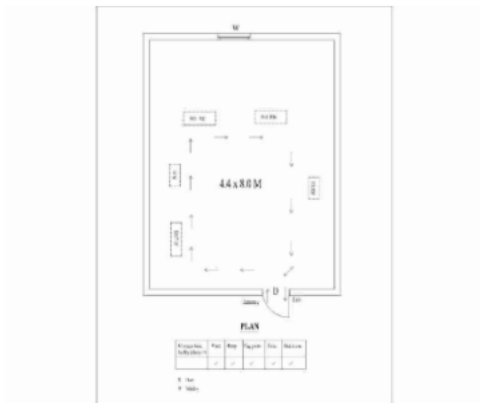

Google Map View

Polling Station Building Front View

Polling Station Front View

Cad View

Key MAP View

1 பெயர் : மீனா கணவர் பெயர் : மனோகரன் வீட்டு எண் : 1 வயது : 56 பாலினம் : பெண்	ULS2134427 Photo is available	2 பெயர் : கார்த்திக்குமார் இதரர் பெயர் : சுகா வீட்டு எண் : 1 வயது : 39 பாலினம் : ஆண்	ULS2358117 Photo is available	3 பெயர் : சுகா தந்தை பெயர் : கார்த்திக்குமார் வீட்டு எண் : 1 வயது : 36 பாலினம் : பெண்	ULS2358109 Photo is available
4 பெயர் : புவனேஸ்வரி தந்தை பெயர் : முத்துபாண்டி வீட்டு எண் : 1 வயது : 33 பாலினம் : பெண்	ULS2358315 Photo is available	5 பெயர் : தரணி தந்தை பெயர் : முத்துபாண்டி வீட்டு எண் : 1 வயது : 27 பாலினம் : பெண்	ULS2358307 Photo is available	6 பெயர் : அ வானிபீ தந்தை பெயர் : ஆம்ஸ்ட்ராங் வீட்டு எண் : 1 வயது : 23 பாலினம் : பெண்	ULS2540565 Photo is available
7 பெயர் : மு பட்டாளம்மாள் கணவர் பெயர் : விஜய் வீட்டு எண் : 1 வயது : 22 பாலினம் : பெண்	ULS2540524 Photo is available	8 பெயர் : கார்த்திக் தந்தை பெயர் : சக்திவேல் சக்திவேல் வீட்டு எண் : 1 வயது : 19 பாலினம் : ஆண்	ULS2630143 Photo is available	9 பெயர் : முத்துசாமி தந்தை பெயர் : பழனிசாமி பழனிசாமி வீட்டு எண் : 1 /20 வயது : 50 பாலினம் : ஆண்	ULS2597797 Photo is available
10 பெயர் : ராஜேஷ் தாயின் பெயர் : உமாமஹேஷ்வரி அம்மா வீட்டு எண் : 1 /20 வயது : 20 பாலினம் : ஆண்	ULS2598449 Photo is available	11 பெயர் : பூஜா ஸ்ரி பூஜா ஷ்ரீ தந்தை பெயர் : பாலமுருகன் பாலமுருகன் வீட்டு எண் : 1ஏ வயது : 19 பாலினம் : பெண்	ULS2608222 Photo is available	12 பெயர் : நடராஜன் தந்தை பெயர் : முத்துச்சாமி வீட்டு எண் : 2 வயது : 71 பாலினம் : ஆண்	CRN1323328 Photo is available
13 பெயர் : முருகன் தந்தை பெயர் : வேலுச்சாமி வீட்டு எண் : 2 வயது : 60 பாலினம் : ஆண்	CRN3677911 Photo is available	14 பெயர் : சாவுத்ரி கணவர் பெயர் : முருகன் வீட்டு எண் : 2 வயது : 55 பாலினம் : பெண்	CRN3677937 Photo is available	15 பெயர் : காட்டு ராஜா தந்தை பெயர் : பெருமாள் வீட்டு எண் : 2 வயது : 54 பாலினம் : ஆண்	ULS0127928 Photo is available
16 பெயர் : சித்ரா கணவர் பெயர் : காட்டுராஜா வீட்டு எண் : 2 வயது : 50 பாலினம் : பெண்	ULS0127936 Photo is available	17 பெயர் : ஈஸ்வரன் தந்தை பெயர் : அம்மாவாசை வீட்டு எண் : 2 வயது : 45 பாலினம் : ஆண்	ULS0127902 Photo is available	18 பெயர் : வாழ்வந்தான் தந்தை பெயர் : பாண்டி வீட்டு எண் : 2 வயது : 37 பாலினம் : ஆண்	ULS0781708 Photo is available
19 பெயர் : கற்பகம் தந்தை பெயர் : ராஜன் வீட்டு எண் : 2 வயது : 34 பாலினம் : பெண்	ULS2374932 Photo is available	20 பெயர் : ராஜேஸ் தந்தை பெயர் : சுப்பையா வீட்டு எண் : 2 வயது : 30 பாலினம் : ஆண்	ULS1009729 Photo is available	21 பெயர் : பூபாலன் சி தந்தை பெயர் : சிவக்குமார் வீட்டு எண் : 2 வயது : 27 பாலினம் : ஆண்	ULS1458181 Photo is available
22 பெயர் : நதியா தந்தை பெயர் : அம்மாவாசை வீட்டு எண் : 2A வயது : 39 பாலினம் : பெண்	ULS0127910 Photo is available	23 பெயர் : ராஜன் தந்தை பெயர் : ஜெயராமன் வீட்டு எண் : 3 வயது : 64 பாலினம் : ஆண்	CRN3419512 Photo is available	24 பெயர் : பரமேஸ்வரி கணவர் பெயர் : ராஜன் வீட்டு எண் : 3 வயது : 54 பாலினம் : பெண்	CRN2101400 Photo is available
25 பெயர் : ரா கோபிநாத் தந்தை பெயர் : ராமகிருஷ்ணன் வீட்டு எண் : 3 வயது : 39 பாலினம் : ஆண்	ULS2540433 Photo is available	26 பெயர் : மணிமாறன் தந்தை பெயர் : சீனிவாசன் வீட்டு எண் : 3 வயது : 27 பாலினம் : ஆண்	ULS1458165 Photo is available	27 பெயர் : கோ சுப்பையா தந்தை பெயர் : கோவிந்தராஜ் வீட்டு எண் : 4 வயது : 54 பாலினம் : ஆண்	CRN1511468 Photo is available
28 பெயர் : சு கிருஷ்ணவேணி கணவர் பெயர் : சுப்பையா வீட்டு எண் : 4 வயது : 51 பாலினம் : பெண்	CRN1511450 Photo is available	29 பெயர் : தங்கலட்சுமி கணவர் பெயர் : செல்வராஜ் செல்வராஜ் வீட்டு எண் : 4 வயது : 30 பாலினம் : பெண்	ULS2598571 Photo is available	30 பெயர் : சந்திரவேலா கணவர் பெயர் : ராஜ்குமார் வீட்டு எண் : 4-23 வயது : 24 பாலினம் : பெண்	ULS2183598 Photo is available