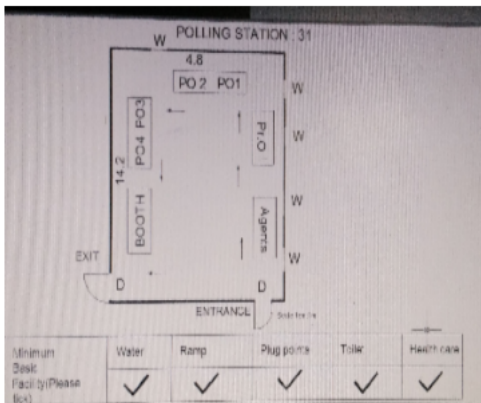

Google Map View

Polling Station Building Front View

Polling Station Front View

Cad View

Key MAP View

1 பெயர் : பா. சீதாலட்சுமி தந்தை பெயர் : பாண்டி வீட்டு எண் : 0 வயது : 23 பாலினம் : பெண் Photo is available	ULS2243814	2 பெயர் : காயத்ரி பா தந்தை பெயர் : பாண்டி வீட்டு எண் : 0 வயது : 22 பாலினம் : பெண் Photo is available	ULS2603694	3 பெயர் : விக்ரம் தந்தை பெயர் : வீரபத்திரன் வீட்டு எண் : 0 வயது : 22 பாலினம் : ஆண் Photo is available	ULS2603843
4 பெயர் : முருகேஸ்வரி கணவர் பெயர் : பாலமுருகன் வீட்டு எண் : 01 வயது : 26 பாலினம் : பெண் Photo is available	ULS1514439	5 பெயர் : கார்த்திகா தந்தை பெயர் : மாயப்பன் வீட்டு எண் : 01 வயது : 25 பாலினம் : பெண் Photo is available	ULS1514397	6 பெயர் : பாலமுருகன் தந்தை பெயர் : குழந்தைவேல் வீட்டு எண் : 2 வயது : 53 பாலினம் : ஆண் Photo is available	ULS2586006
7 பெயர் : மலைச்சாமி தந்தை பெயர் : முத்து வீட்டு எண் : 4 வயது : 37 பாலினம் : பெண் Photo is available	ULS1018621	8 பெயர் : செல்லப்பாண்டியம்மாள் தந்தை பெயர் : முருகன் வீட்டு எண் : 4 வயது : 28 பாலினம் : பெண் Photo is available	ULS1442987	9 பெயர் : திலகவதி தந்தை பெயர் : முருகன் வீட்டு எண் : 5 வயது : 25 பாலினம் : பெண் Photo is available	ULS2262806
10 பெயர் : சிராஜலட்சுமி தந்தை பெயர் : சின்னத்தங்கம் வீட்டு எண் : 6 வயது : 21 பாலினம் : பெண் Photo is available	ULS2504447	11 பெயர் : ரா பூபாலன் தந்தை பெயர் : பெ ராஜேந்தரன் வீட்டு எண் : 6 வயது : 20 பாலினம் : ஆண் Photo is available	ULS2508505	12 பெயர் : ராஜலெட்சுமி ரா தந்தை பெயர் : ராமசாமி செ வீட்டு எண் : 7 வயது : 25 பாலினம் : பெண் Photo is available	ULS2516649
13 பெயர் : ராமசந்திரன் ரா தந்தை பெயர் : ராமசாமி வீட்டு எண் : 8 வயது : 21 பாலினம் : ஆண் Photo is available	ULS2504389	14 பெயர் : சேகர் தந்தை பெயர் : வெள்ளையன் வீட்டு எண் : 9 வயது : 65 பாலினம் : ஆண் Photo is available	ULS1641489	15 பெயர் : காமுதாய் கணவர் பெயர் : சேகர் வீட்டு எண் : 9 வயது : 62 பாலினம் : பெண் Photo is available	ULS1641497
16 பெயர் : திவ்யா தந்தை பெயர் : சண்முகம் வீட்டு எண் : 09 வயது : 28 பாலினம் : பெண் Photo is available	ULS1518083	17 பெயர் : ஜீவிதா கணவர் பெயர் : மாணிக்க முத்து வீட்டு எண் : 09 வயது : 27 பாலினம் : பெண் Photo is available	ULS1514454	18 பெயர் : விஜயலக்ஷ்மி தந்தை பெயர் : வீரபத்திரன் வீட்டு எண் : 09 வயது : 25 பாலினம் : பெண் Photo is available	ULS1514462
19 பெயர் : பழனிமாமாள் கணவர் பெயர் : சின்னக்கருப்பையா வீட்டு எண் : 10 வயது : 42 பாலினம் : பெண் Photo is available	ULS0802074	20 பெயர் : அபித சோ தந்தை பெயர் : சோணைமுத்து வீட்டு எண் : 10 வயது : 20 பாலினம் : பெண் Photo is available	ULS2504355	21 பெயர் : மாரியம்மாள் கணவர் பெயர் : ஜெயராம் வீட்டு எண் : 12 வயது : 45 பாலினம் : பெண் Photo is available	ULS2504405
22 பெயர் : ஆகிலன் தந்தை பெயர் : முருகன் வீட்டு எண் : 12 வயது : 26 பாலினம் : ஆண் Photo is available	ULS1470871	23 பெயர் : கஸ்தூரி கணவர் பெயர் : பெருமாள் வீட்டு எண் : 12/4/2 வயது : 50 பாலினம் : பெண் Photo is available	ULS2243780	24 பெயர் : விக்ரம் தந்தை பெயர் : காட்டு ராஜா வீட்டு எண் : 14 வயது : 37 பாலினம் : ஆண் Photo is available	ULS1018654
25 பெயர் : கருப்பையா தந்தை பெயர் : செல்வம் வீட்டு எண் : 14 வயது : 36 பாலினம் : ஆண் Photo is available	ULS1018704	26 பெயர் : அழகர் ராஜா தந்தை பெயர் : தருமராஜ் வீட்டு எண் : 14 வயது : 35 பாலினம் : ஆண் Photo is available	ULS0644906	27 பெயர் : சத்ய பிரியா கணவர் பெயர் : தங்கபாண்டி வீட்டு எண் : 14 வயது : 31 பாலினம் : பெண் Photo is available	ULS2401198
28 பெயர் : சி பாண்டிலட்சுமி தந்தை பெயர் : சித்திரன் வீட்டு எண் : 14 வயது : 30 பாலினம் : பெண் Photo is available	ULS2504371	29 பெயர் : சித்ரா கணவர் பெயர் : தங்கப்பாண்டி வீட்டு எண் : 14 வயது : 29 பாலினம் : பெண் Photo is available	ULS1313287	30 பெயர் : நாகஜோதி தந்தை பெயர் : காமாட்சி வீட்டு எண் : 14 வயது : 26 பாலினம் : பெண் Photo is available	ULS1470939